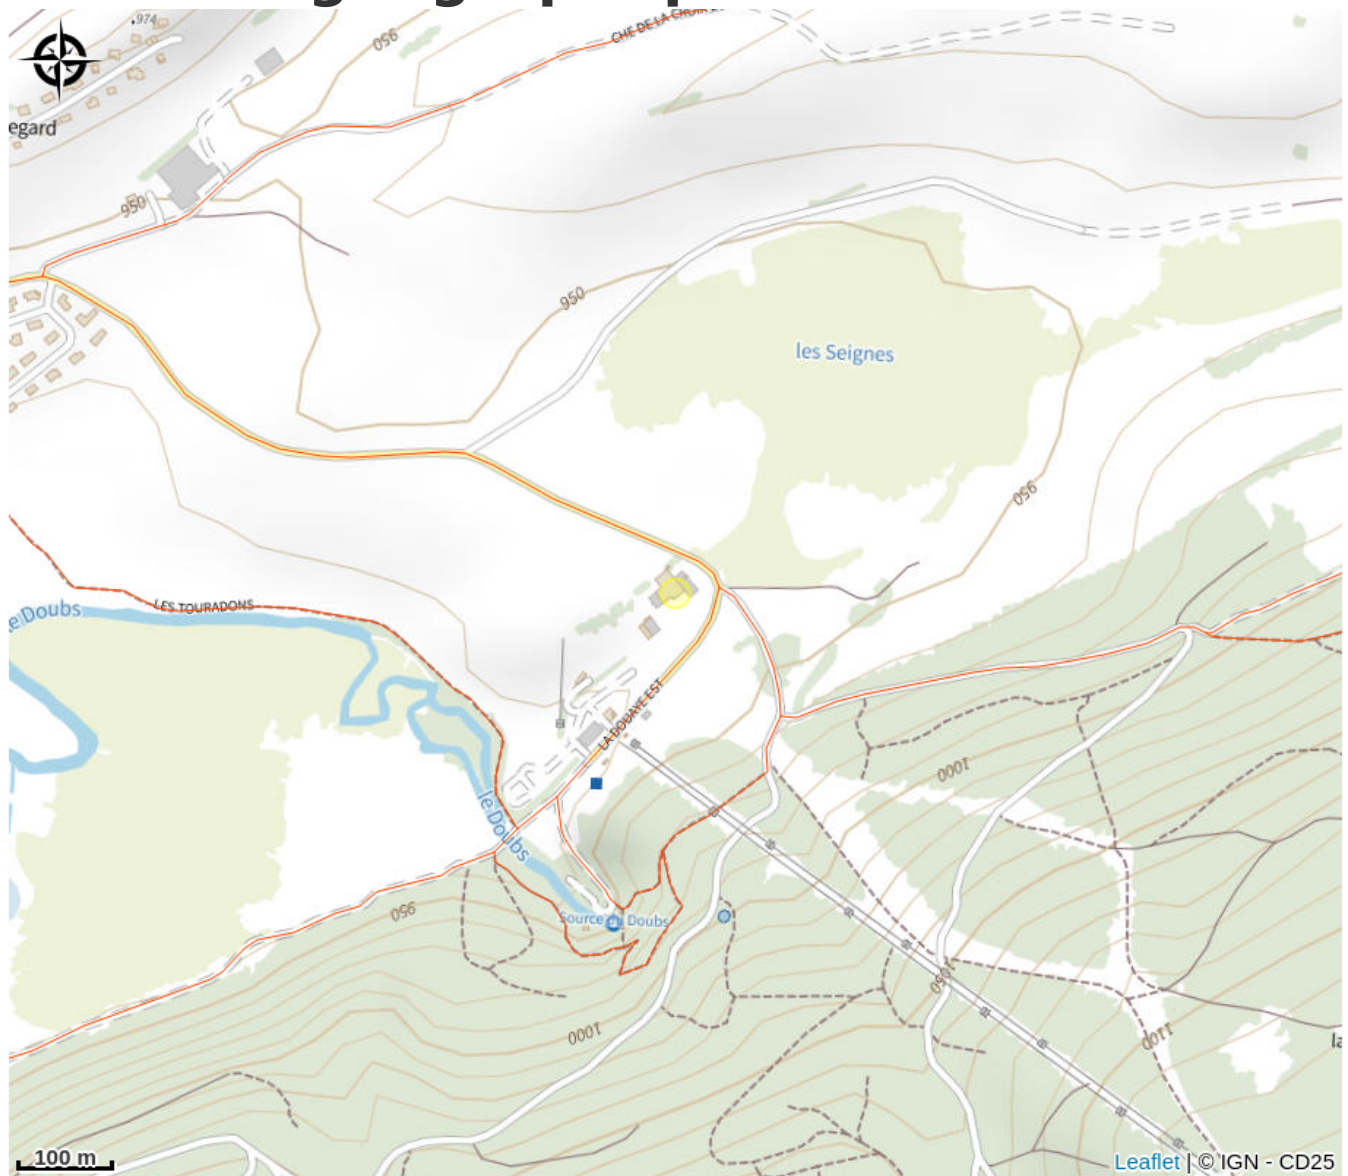

Le Grand Chalet

Haut Doubs

Crédit photo : grand chalet mouthe (grand chalet)

Infos pratiques

Categorie : Hébergement

: Hébergement collectif

Description

Producteur de loisirs au cœur des Montagnes du Jura ! Séjours de vacances tout compris pour individuels, couples et familles, en toutes saisons et pour tous les goûts. Quelle que soit la saison, quelle qu'en soit la raison, ou la durée, nous sommes bien décidés à vous faire vivre pleinement des moments dont vous vous souviendrez longtemps ! Grands ou petits, jeunes et moins jeunes, seuls, en groupe ou en famille, nous vous proposons des séjours tous compris, préservant votre budget vacances.

Situation géographique

Toutes les infos pratiques

Contact

Adresse :

Rue de la Source du Doubs
25240 MOUTHE

Téléphone :

03 81 49 11 38

Téléphone :