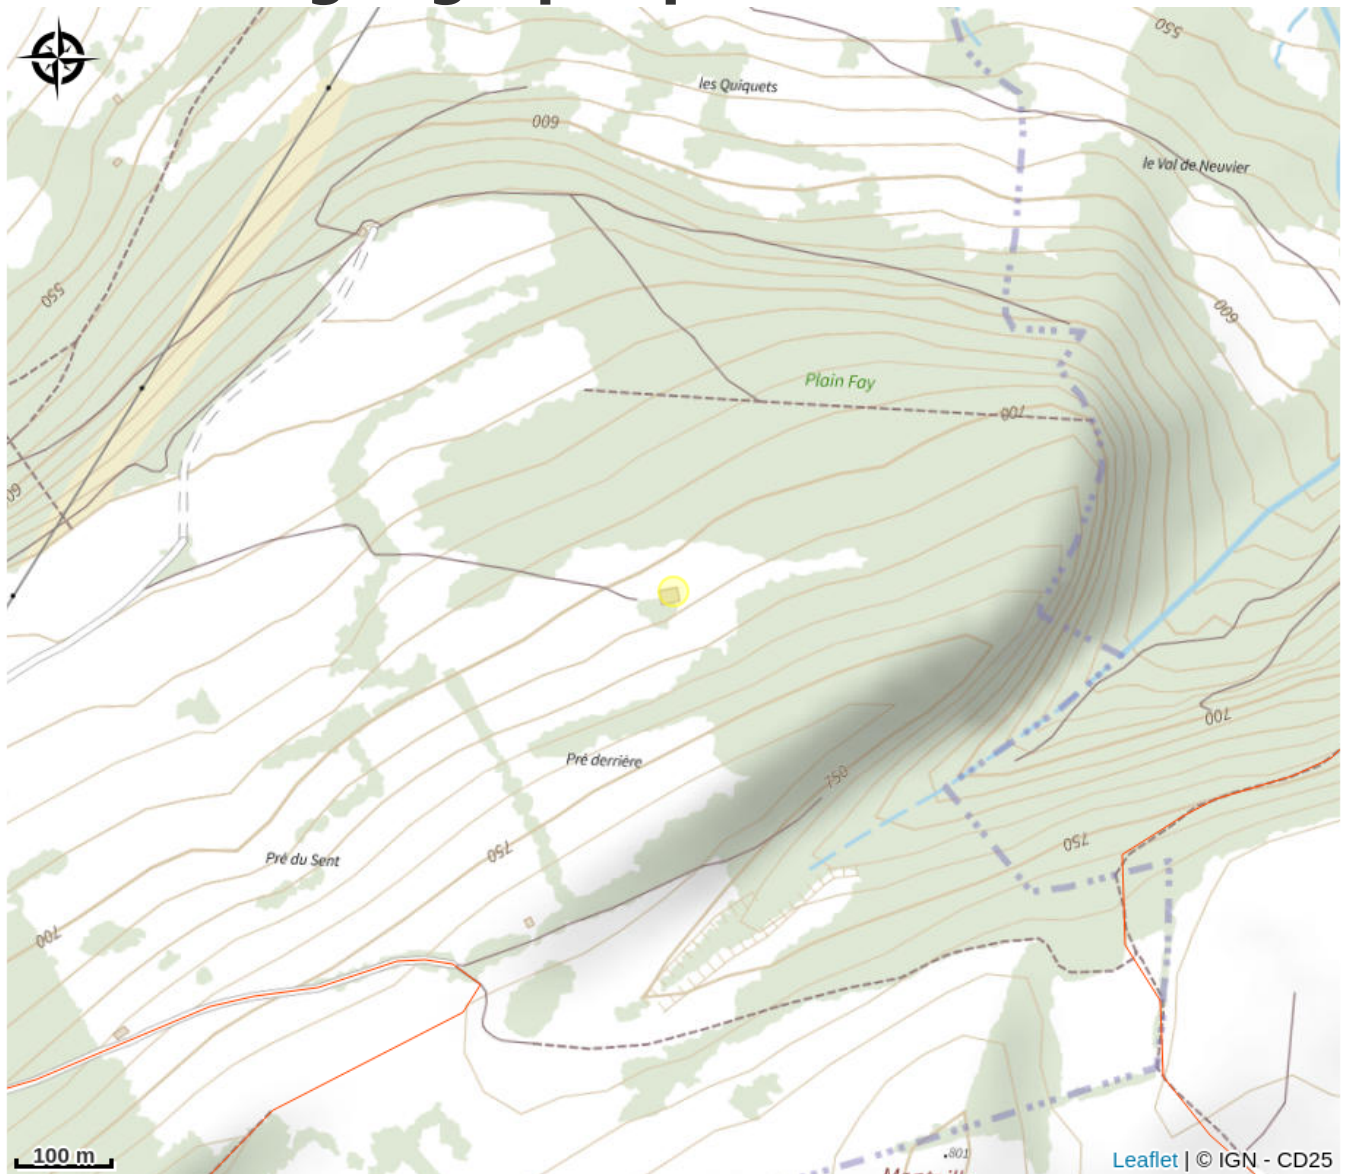

Gîte de groupe derrière la Roche

Doubs Horloger

Crédit photo : loin ok (Christian Vuillier)

Infos pratiques

Categorie : Hébergement

: Hébergement collectif

Situation géographique

Toutes les infos pratiques

<https://gitepeseux.fr/>

Source

Décibelles Data