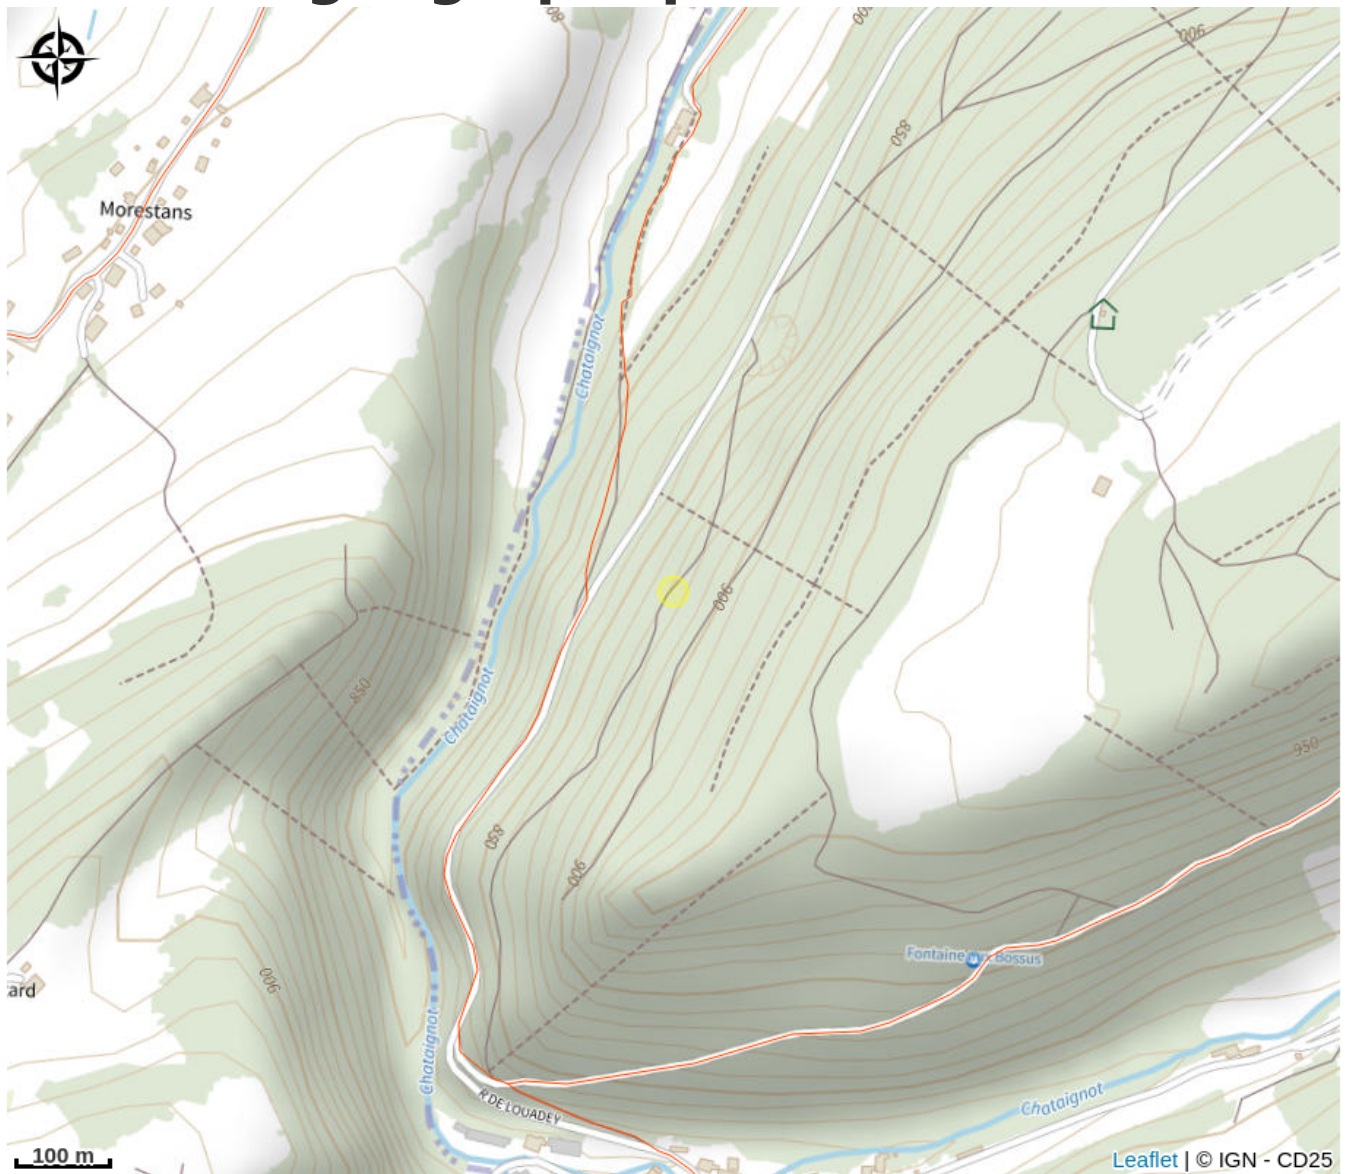

Situation géographique