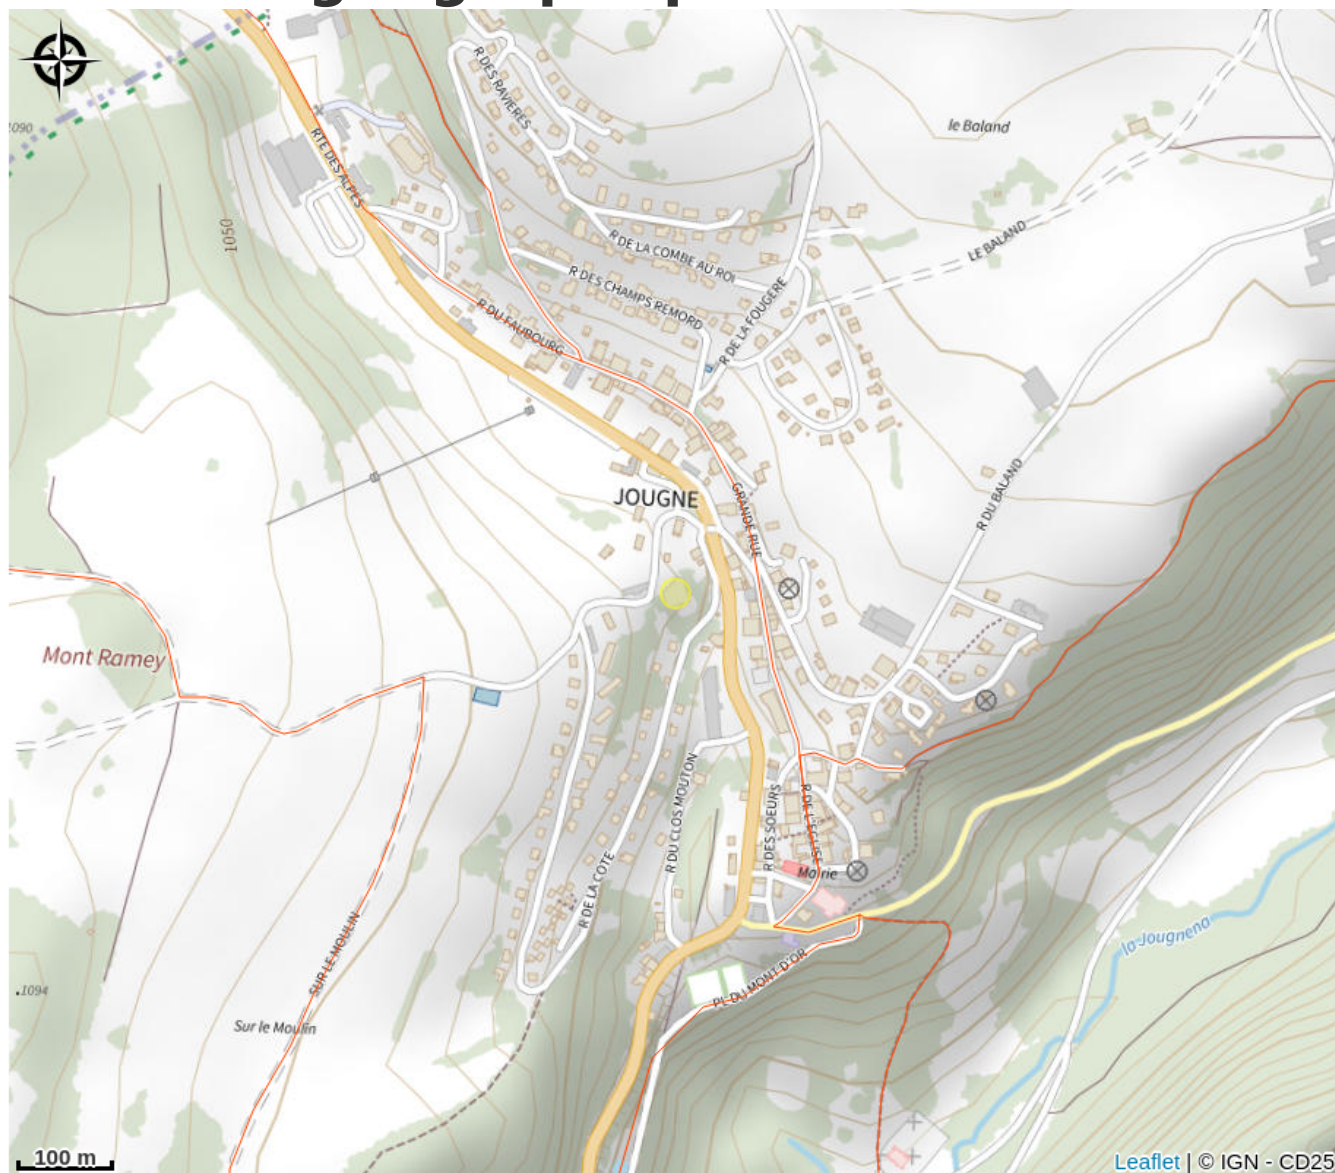

Situation géographique