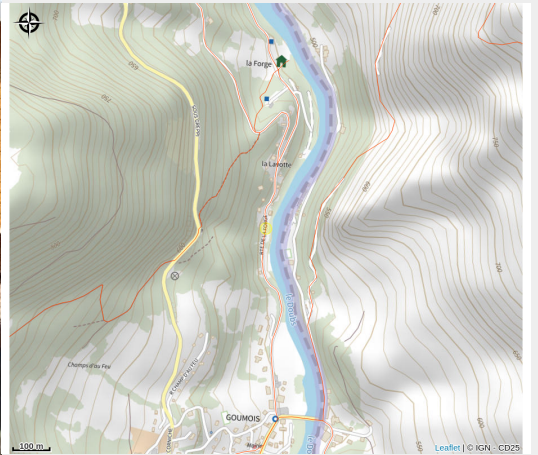

Natteo

Doubs Horloger

Crédit photo : VILLAGE VACANCES - NATTEO_2 (NATTEO)

Infos pratiques

Categorie : Hébergement

: Hébergement collectif

Description

Le centre Natteo situé au bord du Doubs à Goumois, vous propose plusieurs duplex en location avec terrasse. Depuis celle-ci vous pourrez admirer la rivière juste en face de vous et écouter les oiseaux chanter. Un séjour au calme dans un lieu qui est le paradis des pêcheurs et des kayakistes.