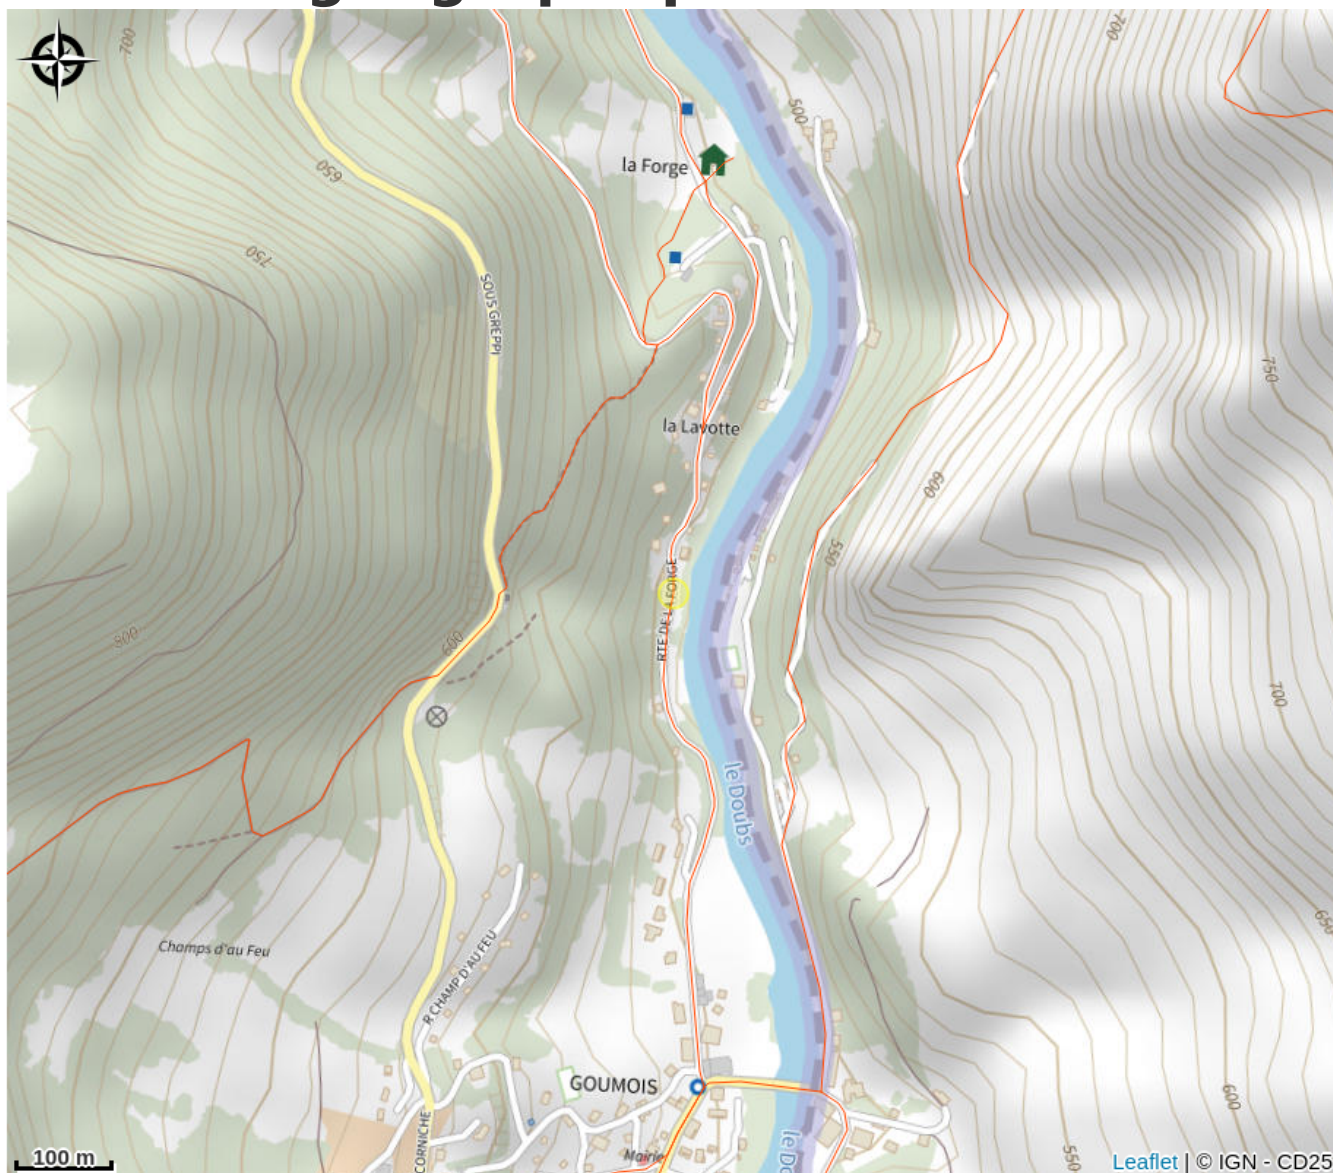

Situation géographique