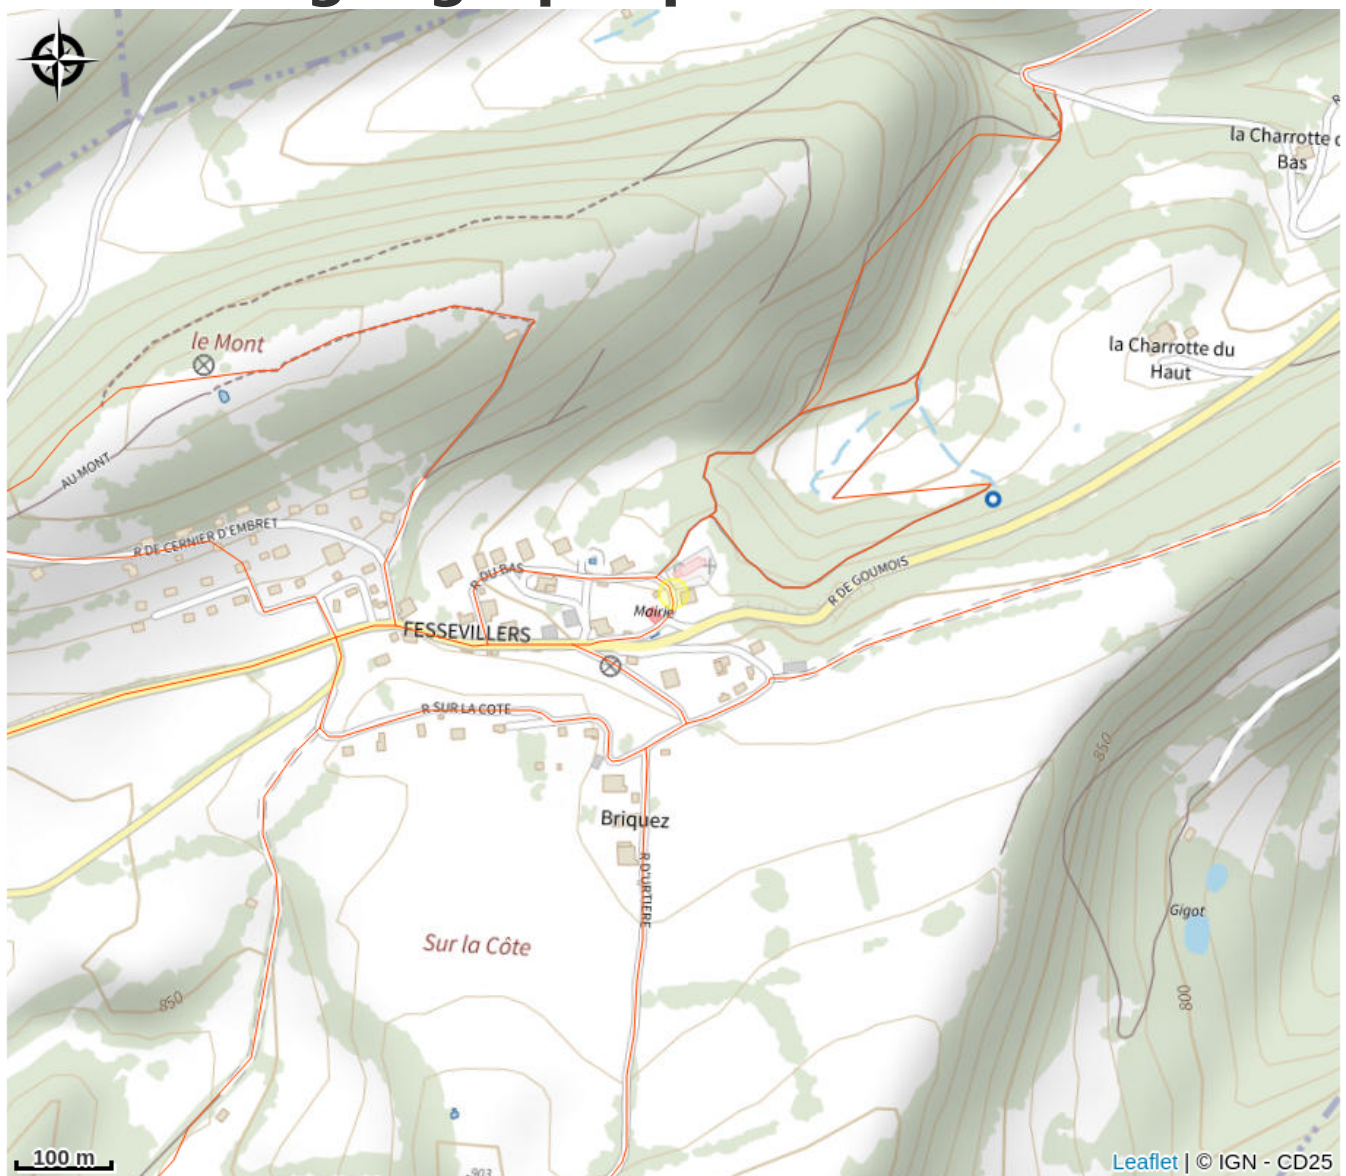

Situation géographique