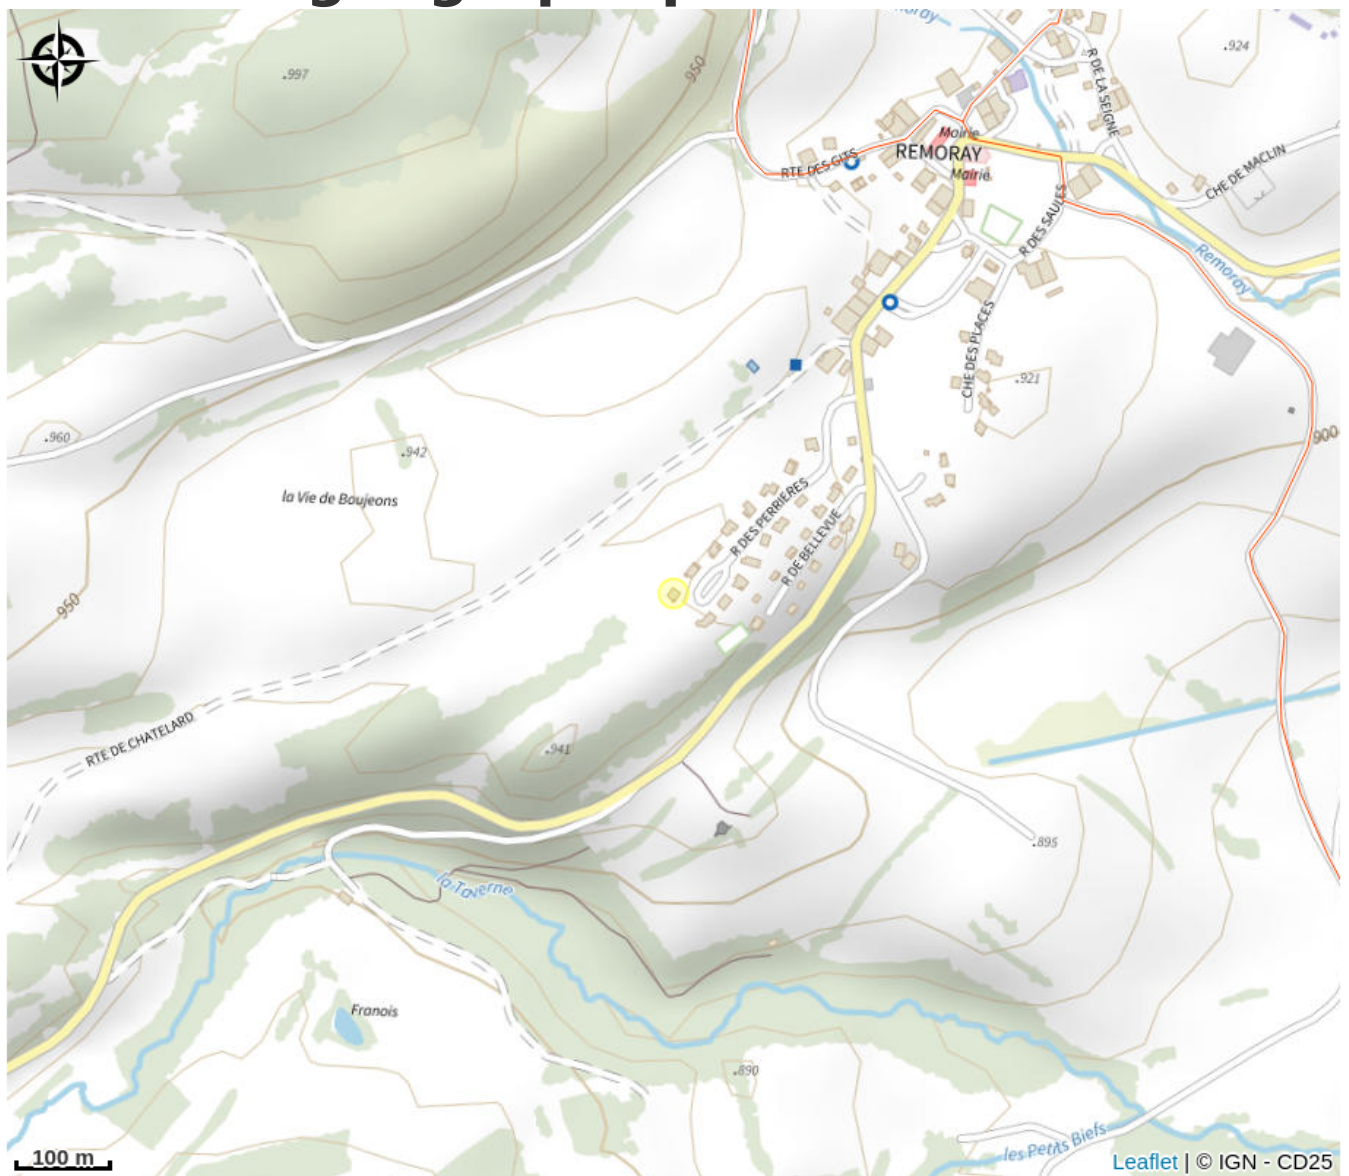

Situation géographique