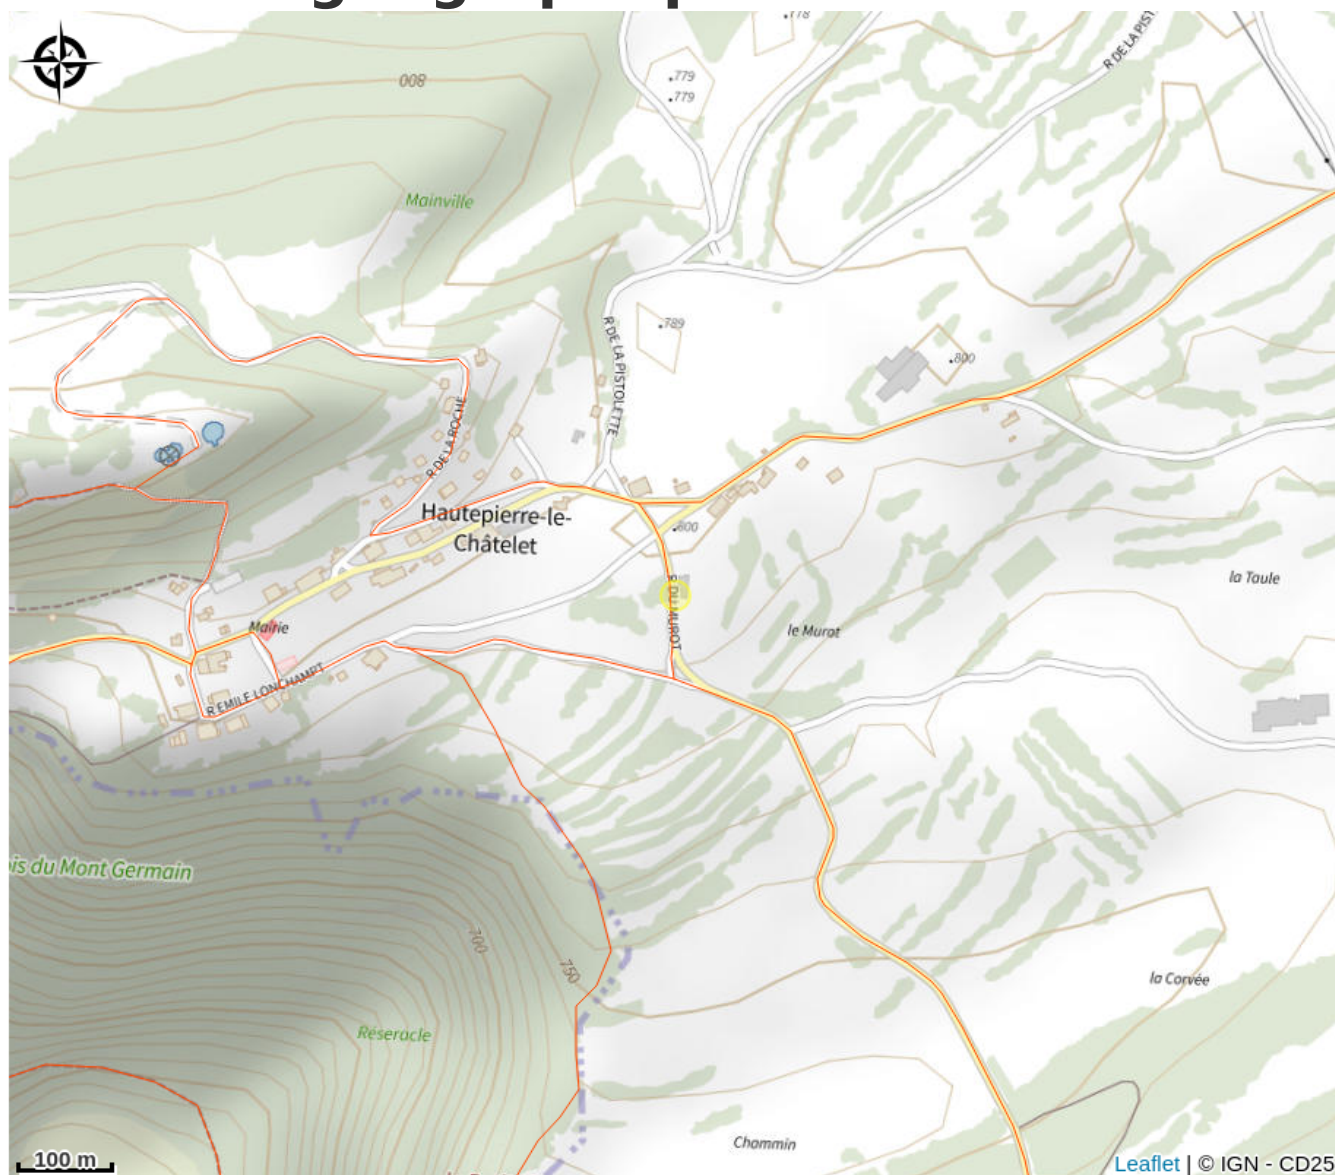

Situation géographique