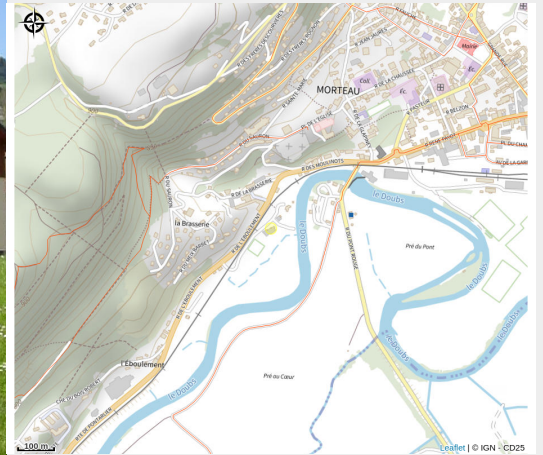

Village vacances - Espace Morteau

Doubs Horloger

Crédit photo : VILLAGE VACANCES - ESPACE MORTEAU_1 (VILLAGE VACANCES - ESPACE MORTEAU)

Infos pratiques

Categorie : Hébergement

: Hébergement collectif