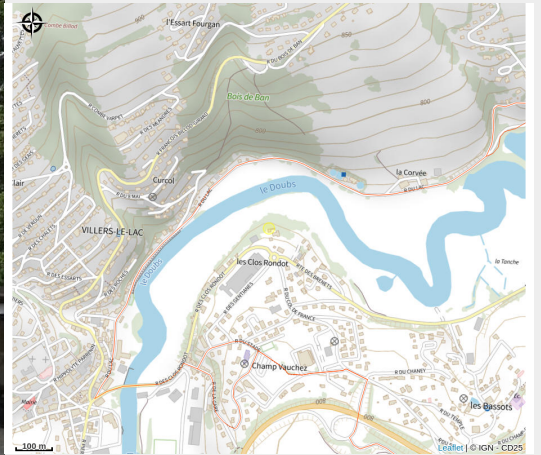

# Le Clos Rondot

Doubs Horloger

Crédit photo : leclosrondot\_SI1 (gite le Clos Rondot)

# Description

Situé près de sentiers de randonnées, GR5, GTJ et du site naturel du Saut Du Doubs, ce gîte d'accueil pour randonneur vous accueille pour une étape, un week-end ou un séjour. A proximité du centre ville et des commerces.

# Situation géographique

### Adresse :

13 rue du Clos Rondot  
25130 VILLERS-LE-LAC