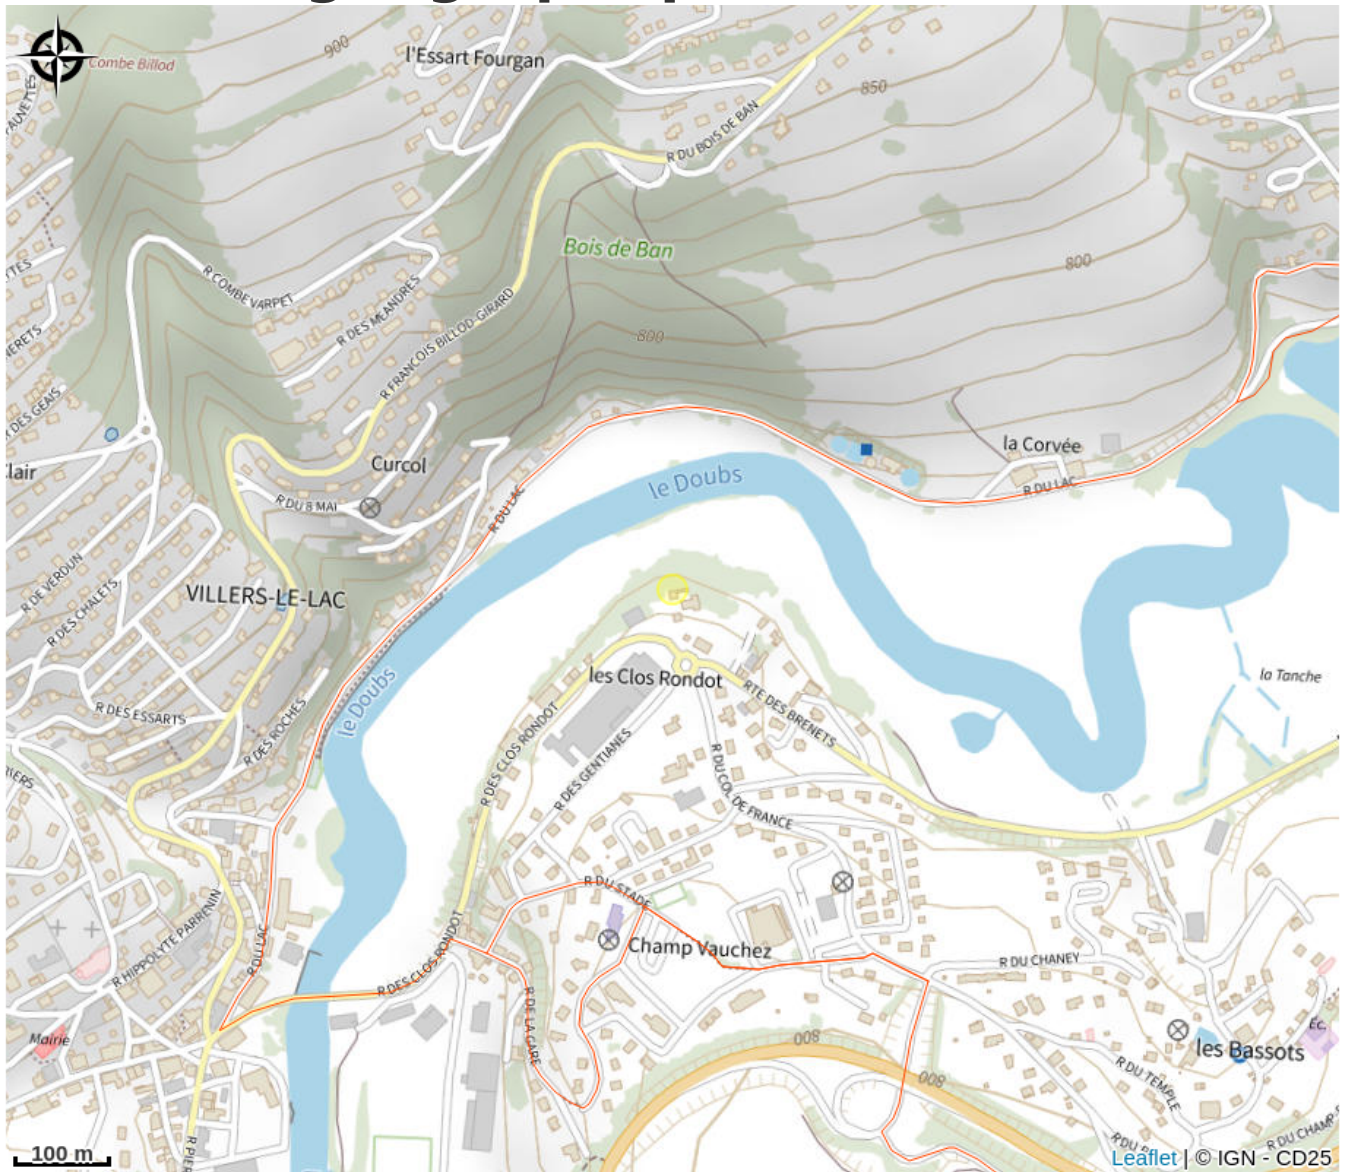

# Description

Situé près de sentiers de randonnées, GR5, GTJ et du site naturel du Saut Du Doubs, ce gîte d'accueil pour randonneur vous accueille pour une étape, un week-end ou un séjour. A proximité du centre ville et des commerces.

# Situation géographique