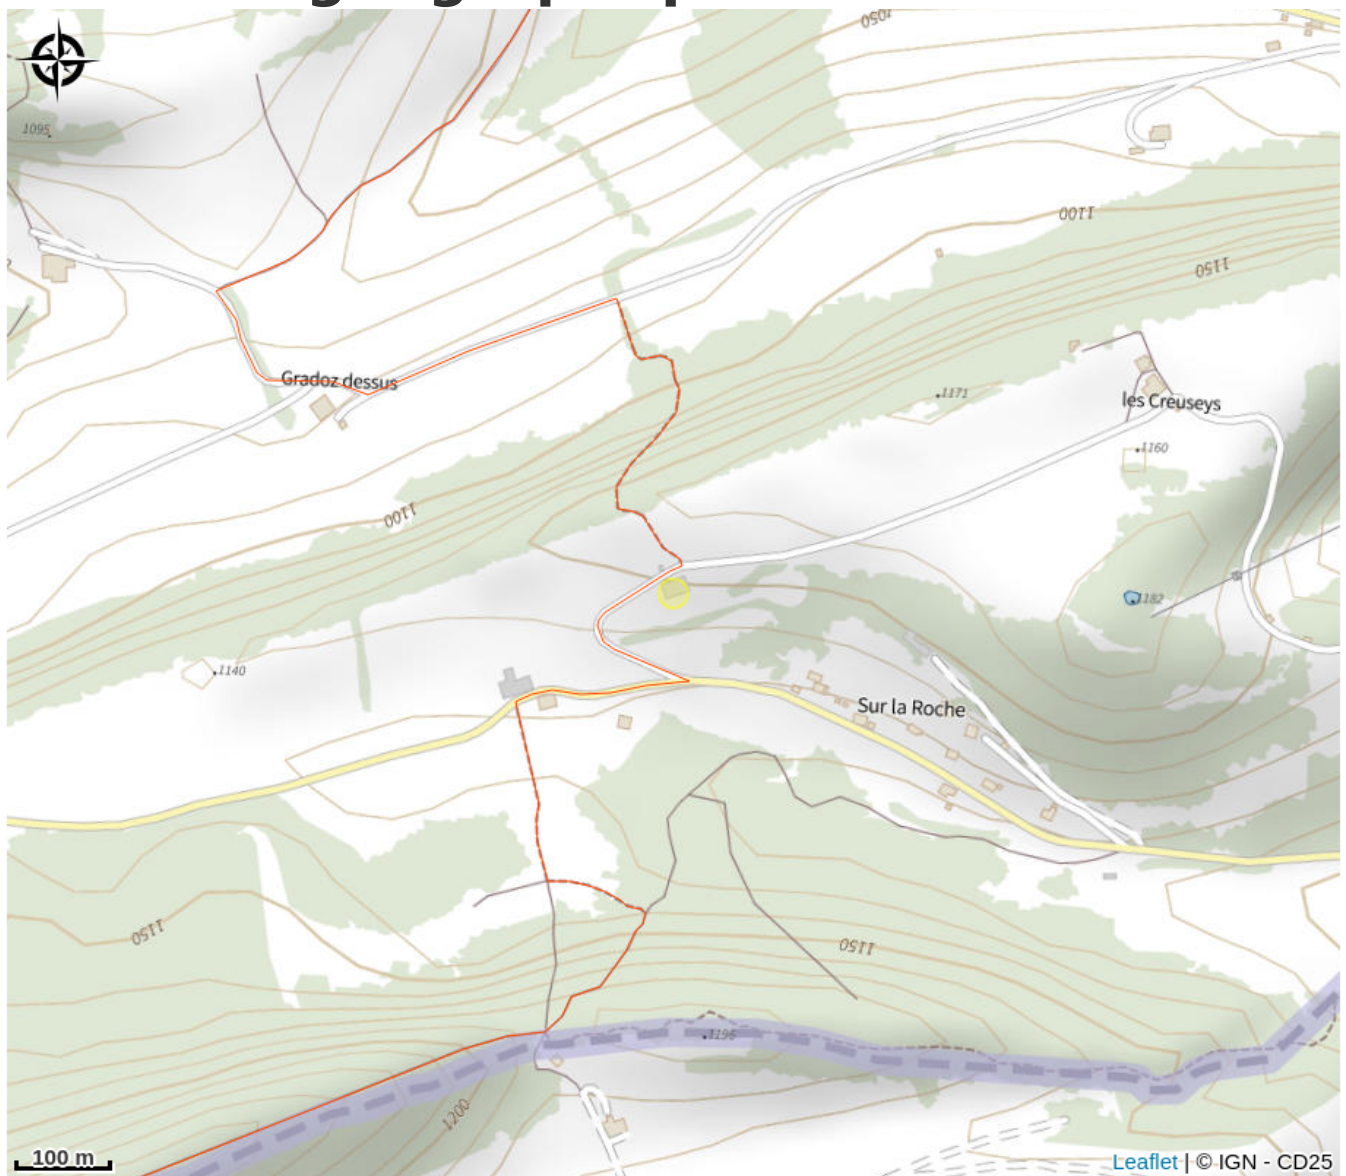

Auberge sur la Roche

Doubs Horloger

Crédit photo : aubergesurlarochesi1 (BOHARD Patrick)

Infos pratiques

Categorie : Hébergement

: Hébergement collectif

Description

Cette authentique ferme comtoise construite en 1777 a été aménagée en gîte d'étape et de séjour par Virginie et Patrick. Située à 1150 m d'altitude, sur le tracé de la GTJ et du GR5, elle constitue un point de départ idéal pour les amateurs d'activités de pleine nature. Vous y dégusterez les produits du terroir préparés par les propriétaires, dans une ambiance calme et conviviale.

Situation géographique

Toutes les infos pratiques

Contact

Adresse :

20 les Creuseys
25130 VILLERS-LE-LAC

Téléphone :

03 81 68 08 94

contact@auberge-surlaroche.com

<http://www.auberge-surlaroche.com>

Source

Décibelles Data