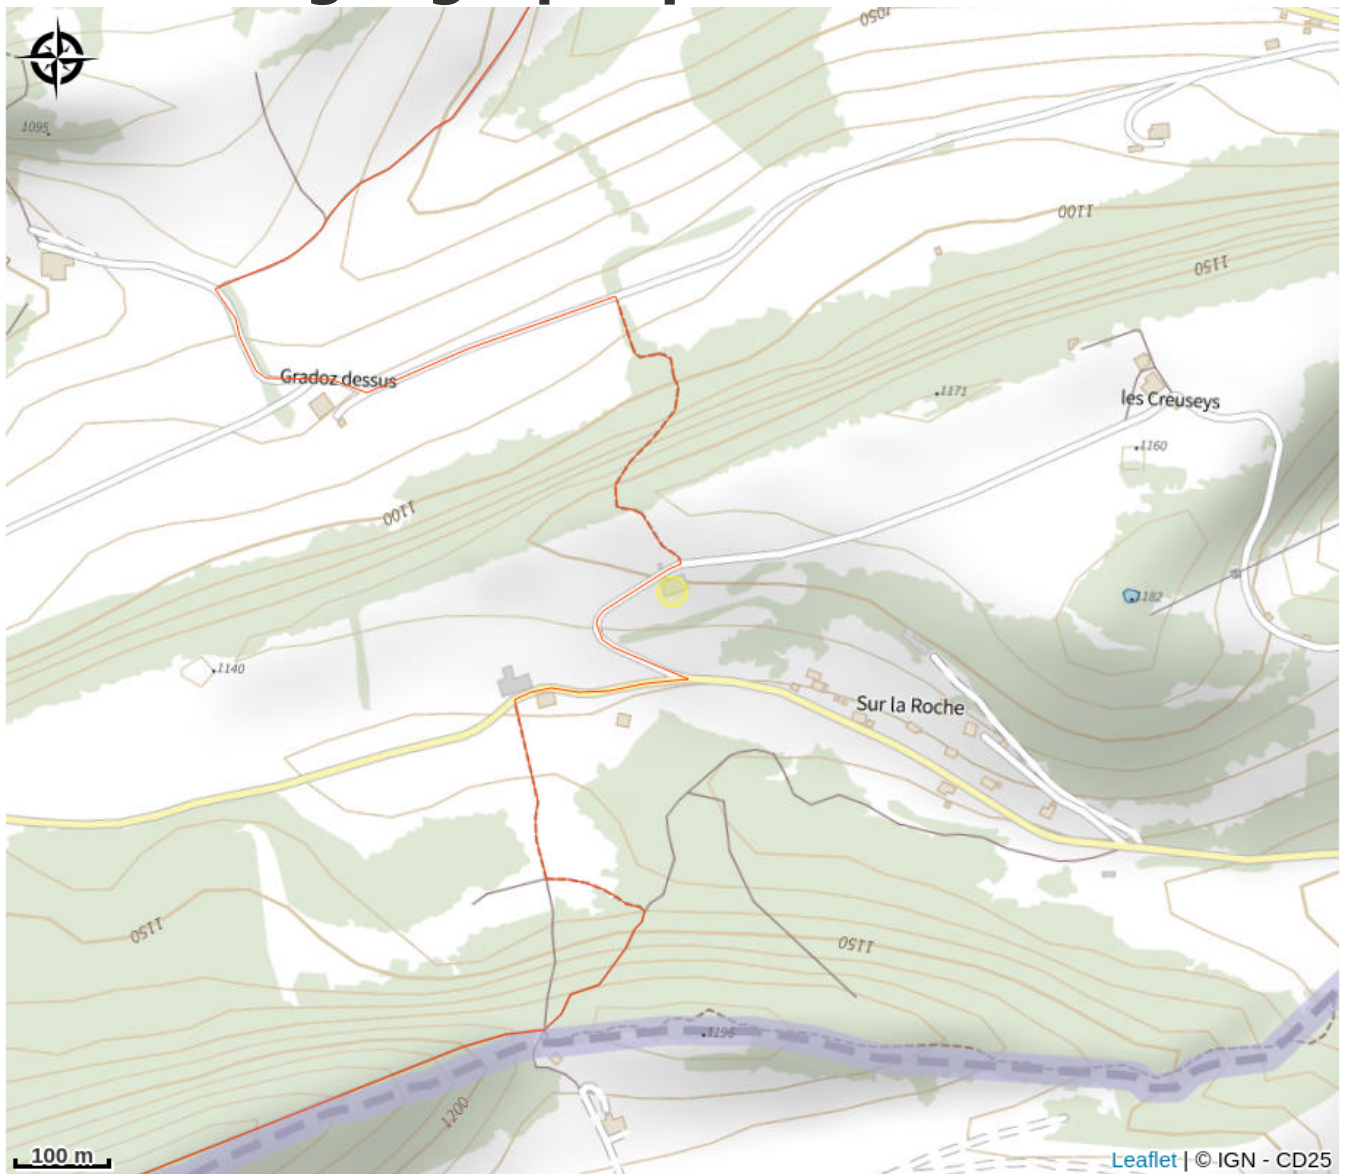

Auberge sur la Roche

Doubs Horloger

Crédit photo : aubergesurlarochesi1 (BOHARD Patrick)

Infos pratiques

Categorie : Hébergement

: Hébergement collectif

Description

Cette authentique ferme comtoise construite en 1777 a été aménagée en gîte d'étape et de séjour par Virginie et Patrick. Située à 1150 m d'altitude, sur le tracé de la GTJ et du GR5, elle constitue un point de départ idéal pour les amateurs d'activités de pleine nature. Vous y dégusterez les produits du terroir préparés par les propriétaires, dans une ambiance calme et conviviale.

Situation géographique

Toutes les infos pratiques

Contact

Adresse :

20 les Creuseys
25130 VILLERS-LE-LAC

Téléphone :

03 81 68 08 94

contact@auberge-surlaroche.com

<http://www.auberge-surlaroche.com>

Source

Décibelles Data