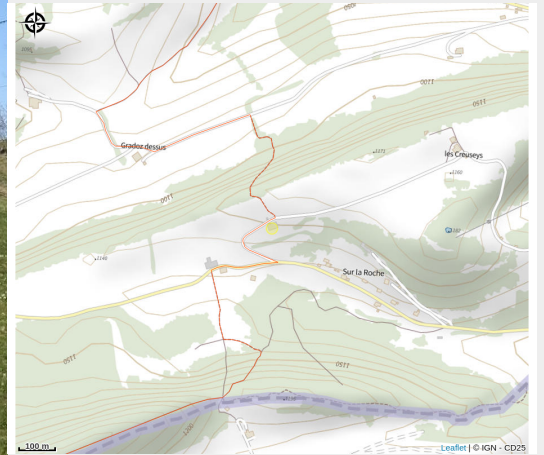

Auberge sur la Roche

Doubs Horloger

Crédit photo : aubergesurlarochesi1 (BOHARD Patrick)

Infos pratiques

Categorie : Hébergement

: Hébergement collectif

Description

Cette authentique ferme comtoise construite en 1777 a été aménagée en gîte d'étape et de séjour par Virginie et Patrick. Située à 1150 m d'altitude, sur le tracé de la GTJ et du GR5, elle constitue un point de départ idéal pour les amateurs d'activités de pleine nature. Vous y dégusterez les produits du terroir préparés par les propriétaires, dans une ambiance calme et conviviale.

<http://www.auberge-surlaroche.com>

Source

Décibelles Data