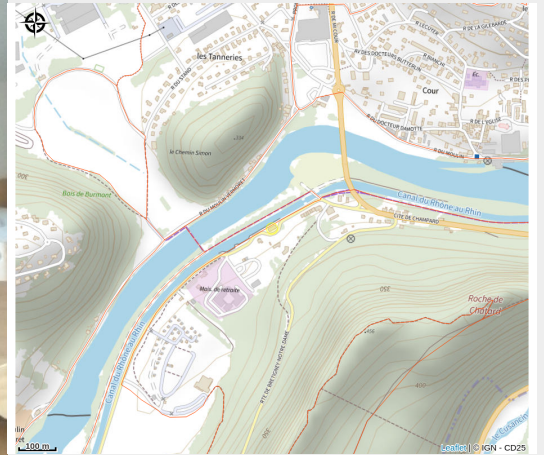

La Capitainerie

Doubs Central

Crédit photo : Légende photo intérieur 3_4 (OT Baume-les-Dames)

Infos pratiques

Categorie : Hébergement

: Hébergement collectif

Description

Dans l'enceinte du complexe touristique de Baume-les-Dames, gîte de groupe équipé très simplement, à la fois au bord de la rivière et au pied de l'Eurovéloroute 6. Restauration 40 couverts avec bar et 30 couverts en terrasse au bord de l'eau.

Source

Décibelles Data