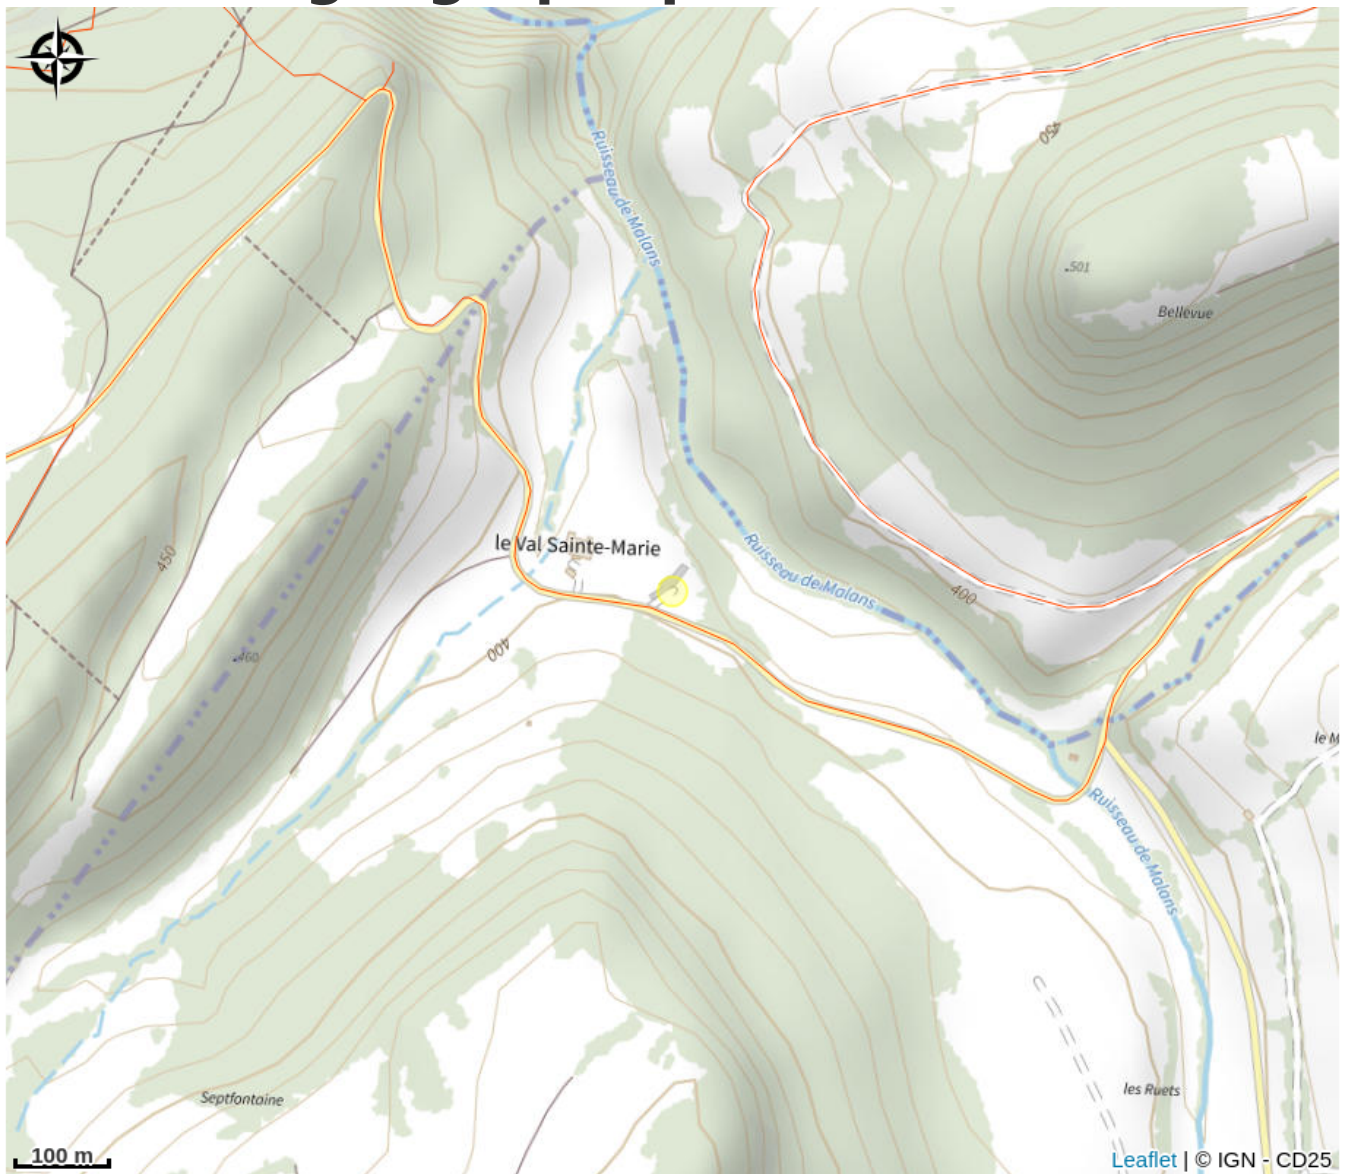

# Situation géographique

### Adresse :

Lieu-dit Val Sainte-Marie  
25330 MALANS