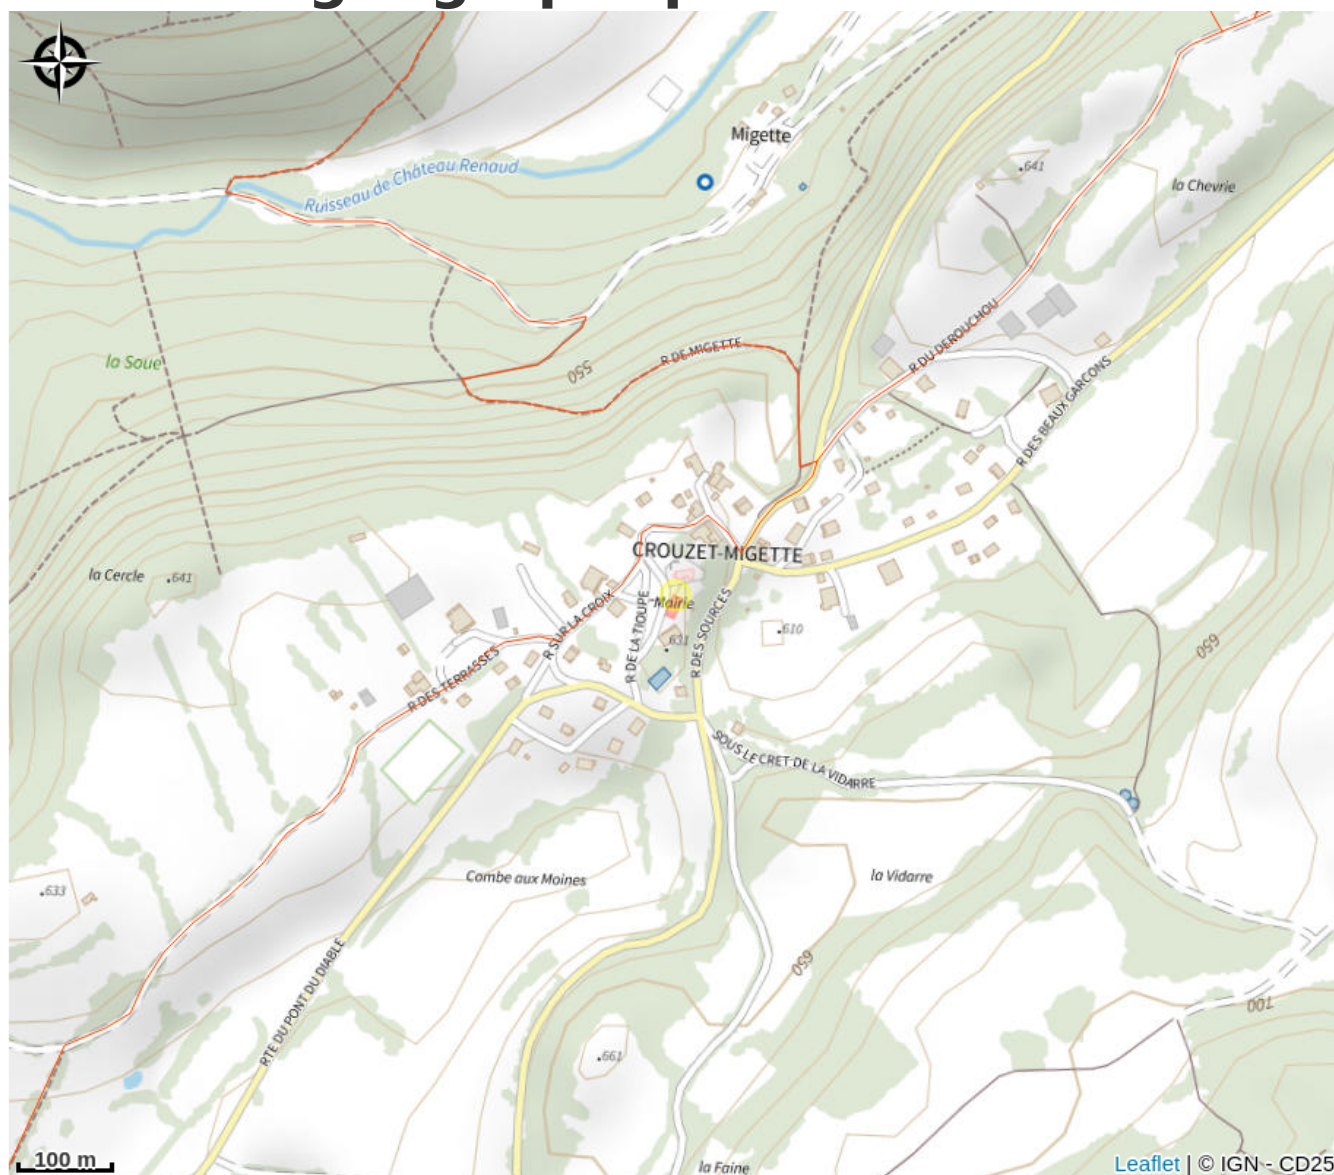

Situation géographique