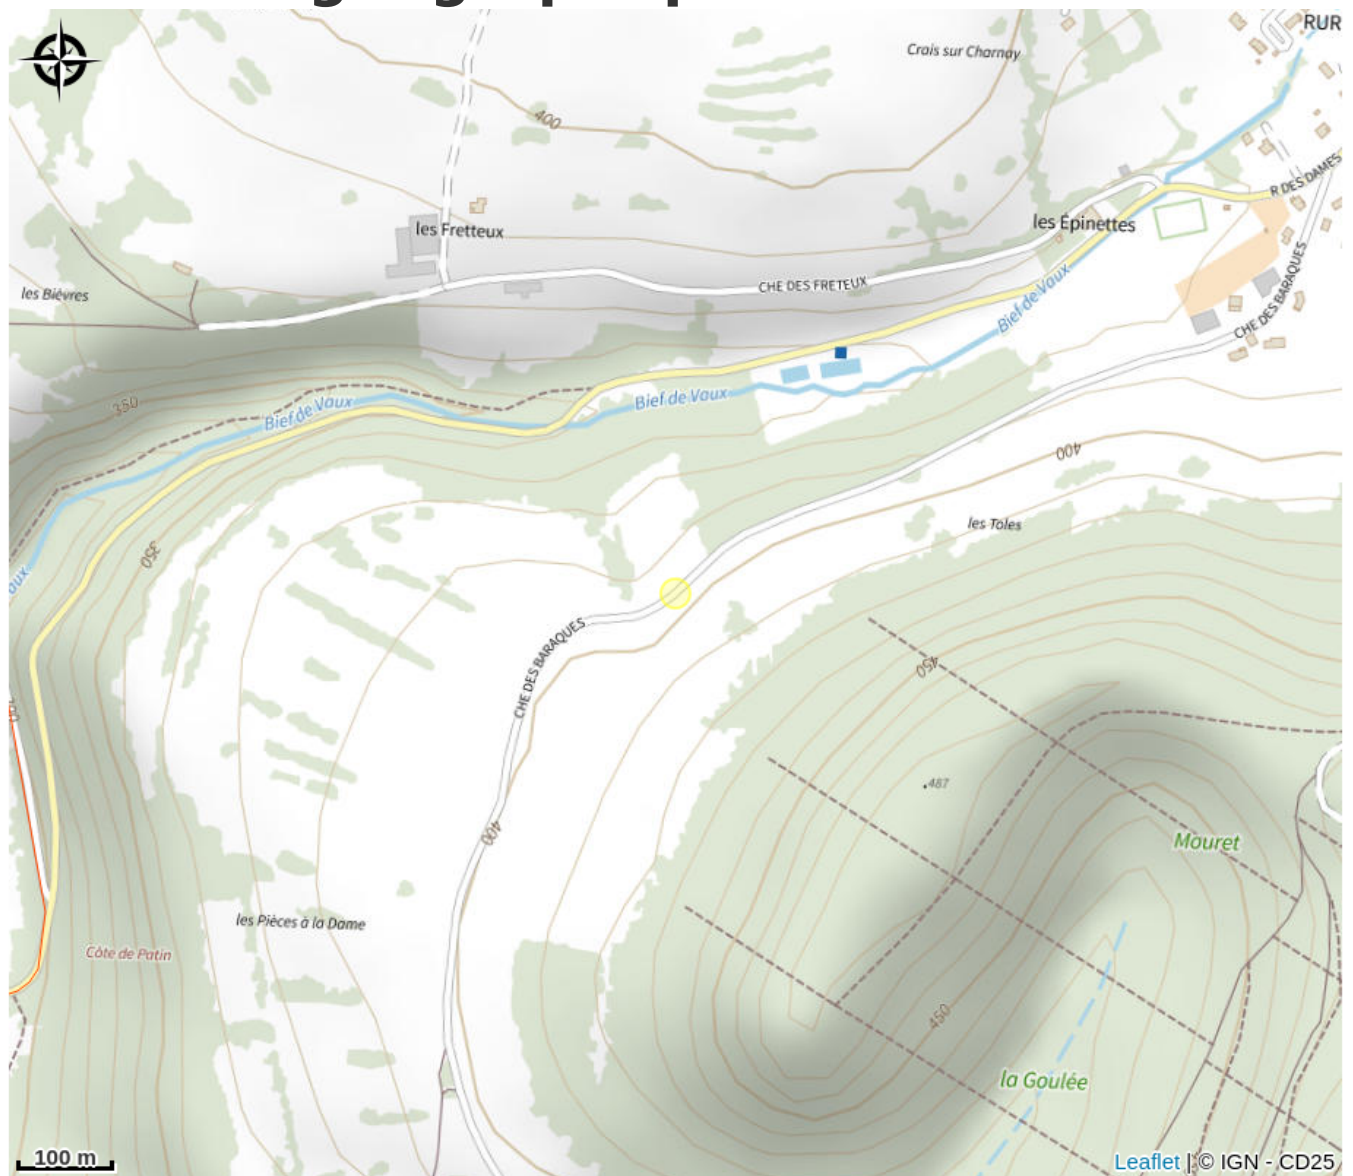

Situation géographique