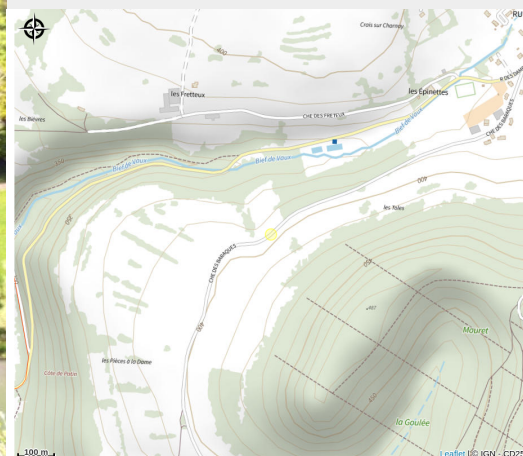

Lodge de la Piquette

Loue-Lison

Crédit photo : LODGE DE LA PIQUETTE_1 (Le lodge)

Infos pratiques

Categorie : Hébergement

: Hébergement collectif

Description

Situé au bord de la Loue, perle de la Franche-Comté, le Lodge de la Piquette accueille les pêcheurs dans un cadre de verdure exceptionnel. Loin du bruit grâce à son isolement, le Lodge comprend des chambres de qualité donnant sur la rivière ou la forêt. La table d'hôte ou la terrasse seront les points d'ambiance favoris pour vos moments de détente et cela en gardant toujours un œil sur l'activité des poissons qui seront seulement à quelques mètres de vous.