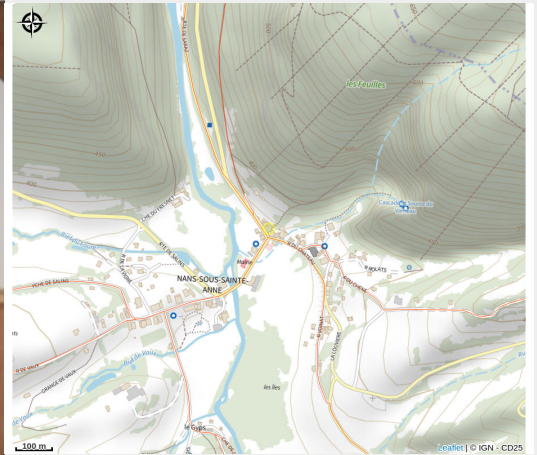

L'auberge des Repaires

Loue-Lison

Crédit photo : accueil (The Glint)

Infos pratiques

Categorie : Hébergement

: Hébergement collectif

Description

Situés au pied de la via ferrata au centre du joli village de Nans-sous-Sainte-Anne, Les Repaires sont également au départ de nombreux circuits de randonnée. Location à la chambre en pension ou demi-pension et en gestion libre suivant la saison , toute l'équipe des Repaires vous accueille simplement et chaleureusement pour un séjour sportif ou un weekend de farniente en pleine nature !