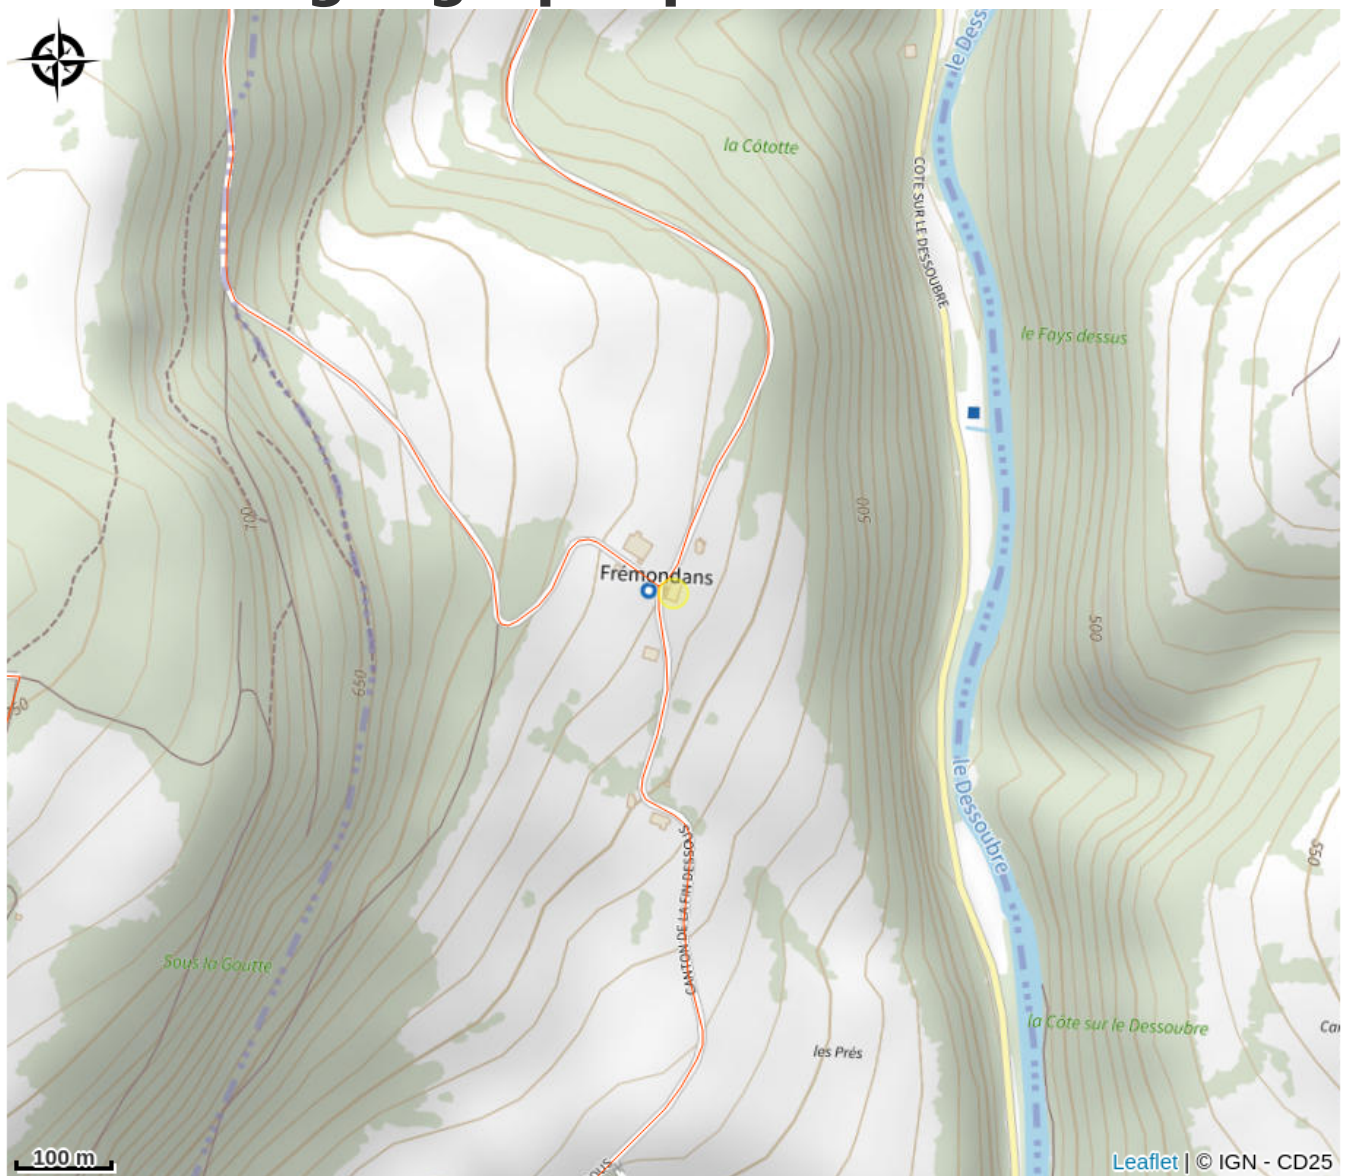

Gîte de Fremondans

Doubs Horloger

Crédit photo : gite-de-fremondans (©jeanpierrelocatelli)

Infos pratiques

Categorie : Hébergement

: Location et Gîte

Description

Au cœur de la vallée du Dessoubre le petit hameau de Fremondans offre une campagne authentique qui séduira les fans de nature, de calme et d'espace... Tout est prévu pour y passer une nuitée magique en amoureux avec la formule colombe, un week-end entre amis ou famille , ou encore un séminaire professionnel ! Il y a beaucoup de choses à y découvrir : des piscines chauffées extérieures et intérieures, sauna, spa, sale de jeux de rêve en passant par la salle festive bar écran géant karaoké ...

Situation géographique

Toutes les infos pratiques

Contact

Adresse :

3 Route de Frémondans
25380 VAUCLUSE

Téléphone mobile :

06 24 50 36 61

jploca@wanadoo.fr