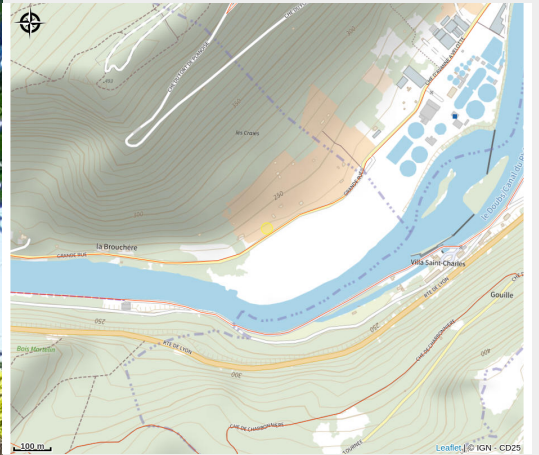

La Caravane Green

Grand Besançon

Crédit photo : La Caravane Green vue d'ensemble (La Caravane Green)

Infos pratiques

Categorie : Hébergement

: Chambre d'hôte

Description

La caravane, entièrement rénovée, est un lieu insolite, décorée dans un esprit bohème et chaleureux pour vous plaire, dans un respect maximum de l'environnement (matières bio et éco-responsables). Elle est située au sein de notre terrain, le long de l'EuroVelo6, la reliant à Besançon (6 km). Nos animaux vivent en liberté sur cette parcelle (brebis, chien, chats et poneys à proximité), et partageront avec vous leur pâture...

Situation géographique

Toutes les infos pratiques

Contact

Adresse :

93 Grande Rue
25720 AVANNE-AVENEY

Téléphone mobile :

07 68 96 60 81

lacaravanegreen@ecomail.fr