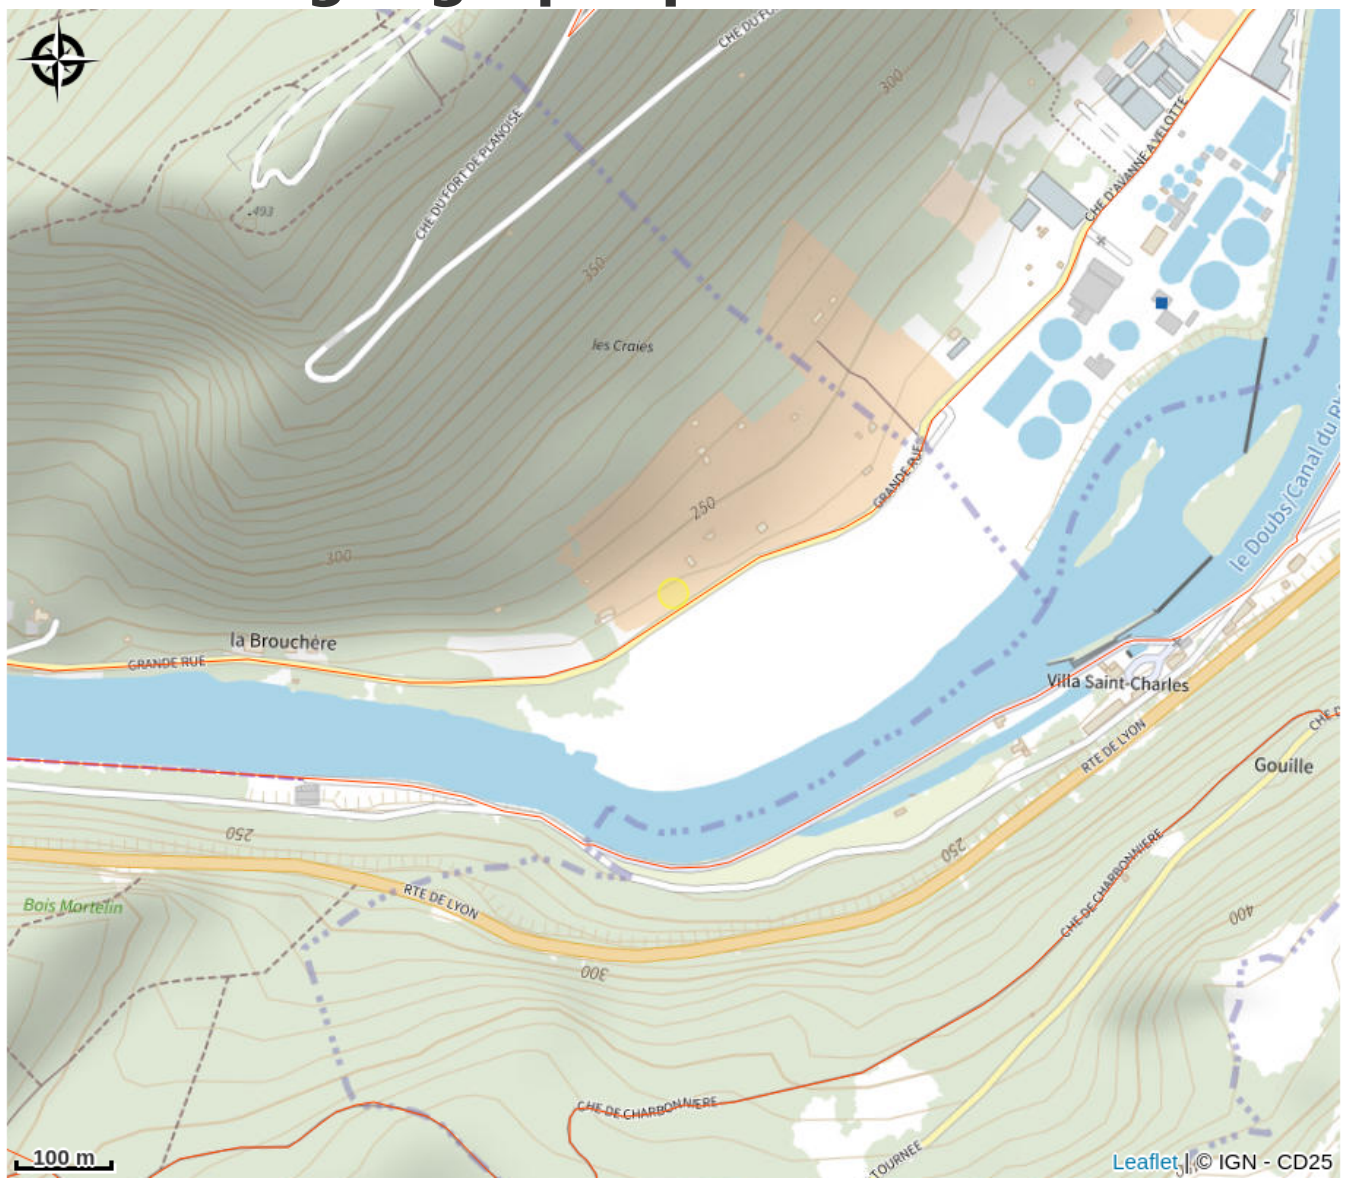

La Caravane Green

Grand Besançon

Crédit photo : La Caravane Green vue d'ensemble (La Caravane Green)

Infos pratiques

Categorie : Hébergement

: Chambre d'hôte

Description

La caravane, entièrement rénovée, est un lieu insolite, décorée dans un esprit bohème et chaleureux pour vous plaire, dans un respect maximum de l'environnement (matières bio et éco-responsables). Elle est située au sein de notre terrain, le long de l'EuroVelo6, la reliant à Besançon (6 km). Nos animaux vivent en liberté sur cette parcelle (brebis, chien, chats et poneys à proximité), et partageront avec vous leur pâture...

Situation géographique

Toutes les infos pratiques

Contact

Adresse :

93 Grande Rue
25720 AVANNE-AVENEY

Téléphone mobile :

07 68 96 60 81

lacaravanegreen@ecomail.fr

[https://la-caravane-green.wixsite.com/
monsite](https://la-caravane-green.wixsite.com/monsite)

Source

Décibelles Data