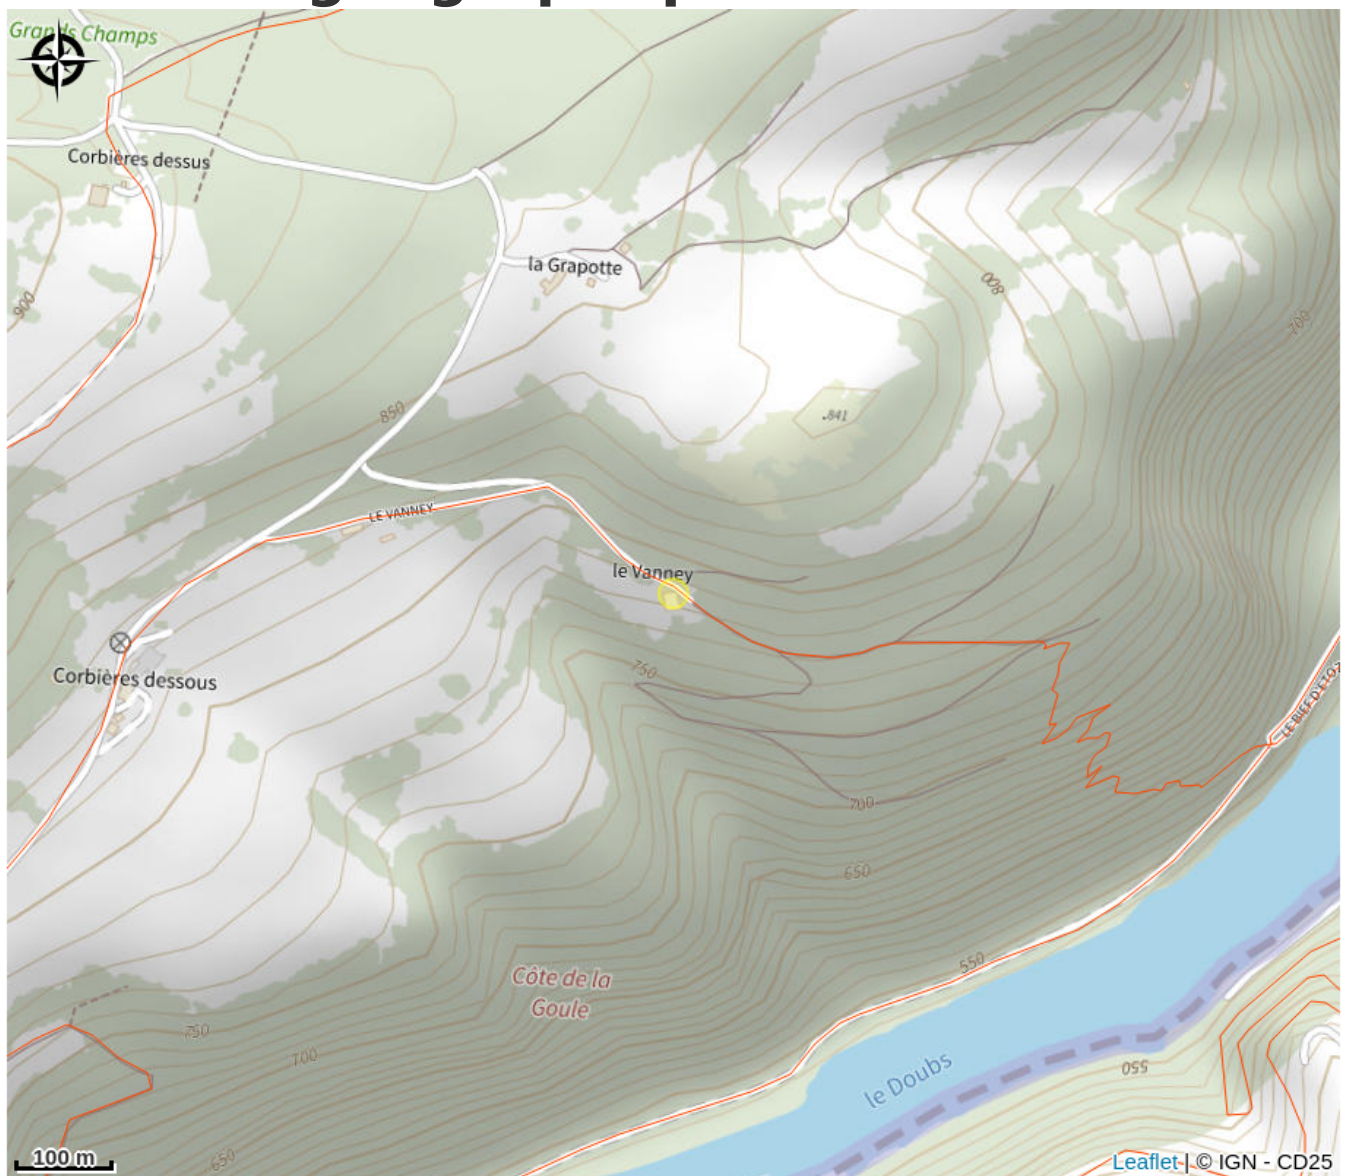

# Description

Idéalement situé dans le Haut-Doubs en bordure de la Suisse dans un cadre de nature sauvage au milieu de la forêt et des pâturages, le Vanney vous accueillera dans la convivialité autour de sa table d'hôtes et vous proposera un repas de produits régionaux.

# Situation géographique