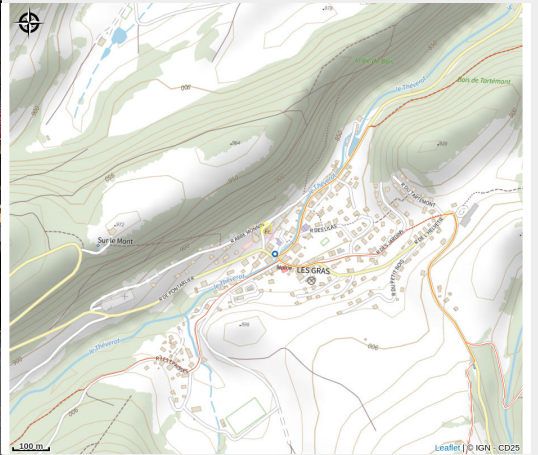

Le Relais des Seignes

Doubs Horloger

Crédit photo : relais-des-seignes-hebergement-les-gras (stivalet fabienne)

Infos pratiques

Categorie : Hébergement

: Chambre d'hôte

Description

La propriétaire, guide de tourisme équestre, propose également des promenades ou randonnées à cheval.