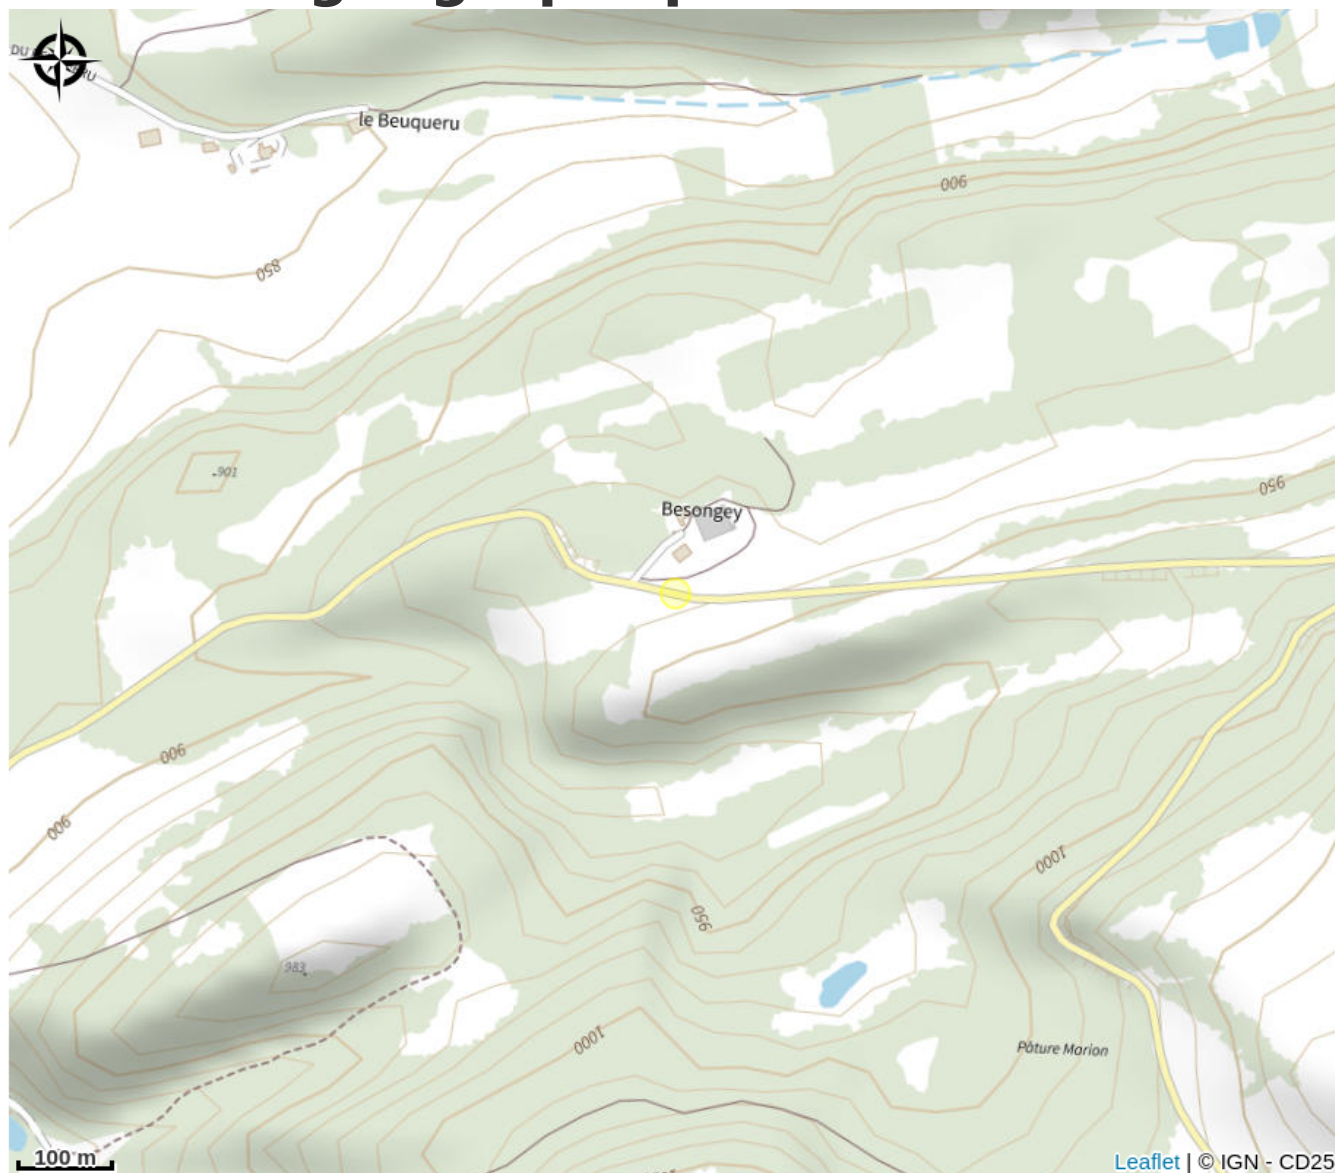

Gîte - Le Bien-Être

Haut Doubs

Crédit photo : Salon (RICHARD Elise)

Infos pratiques

Categorie : Hébergement

: Location et Gîte

Description

Les propriétaires vous accueilleront dans leur petit coin de paradis, situé à 4 km du village d'Arc Sous Cicon dans un paysage de sapins majestueux et dans une ambiance bien-être. Le gîte est situé dans une maison indépendante de celle des propriétaires, mais qui est mitoyen avec un autre gîte. Vaste espace bien-être sauna et jacuzzi commun au gîte "la remise". Possibilité de repas et petits déjeuners sur demande.

Situation géographique

Toutes les infos pratiques

Contact

Adresse :

Le Besongey
25520 ARC-SOUS-CICON

Téléphone mobile :

06 66 35 29 12

giteessentiel25@gmail.com

<https://gite-ferme-doubs.com/>

Source

Décibelles Data