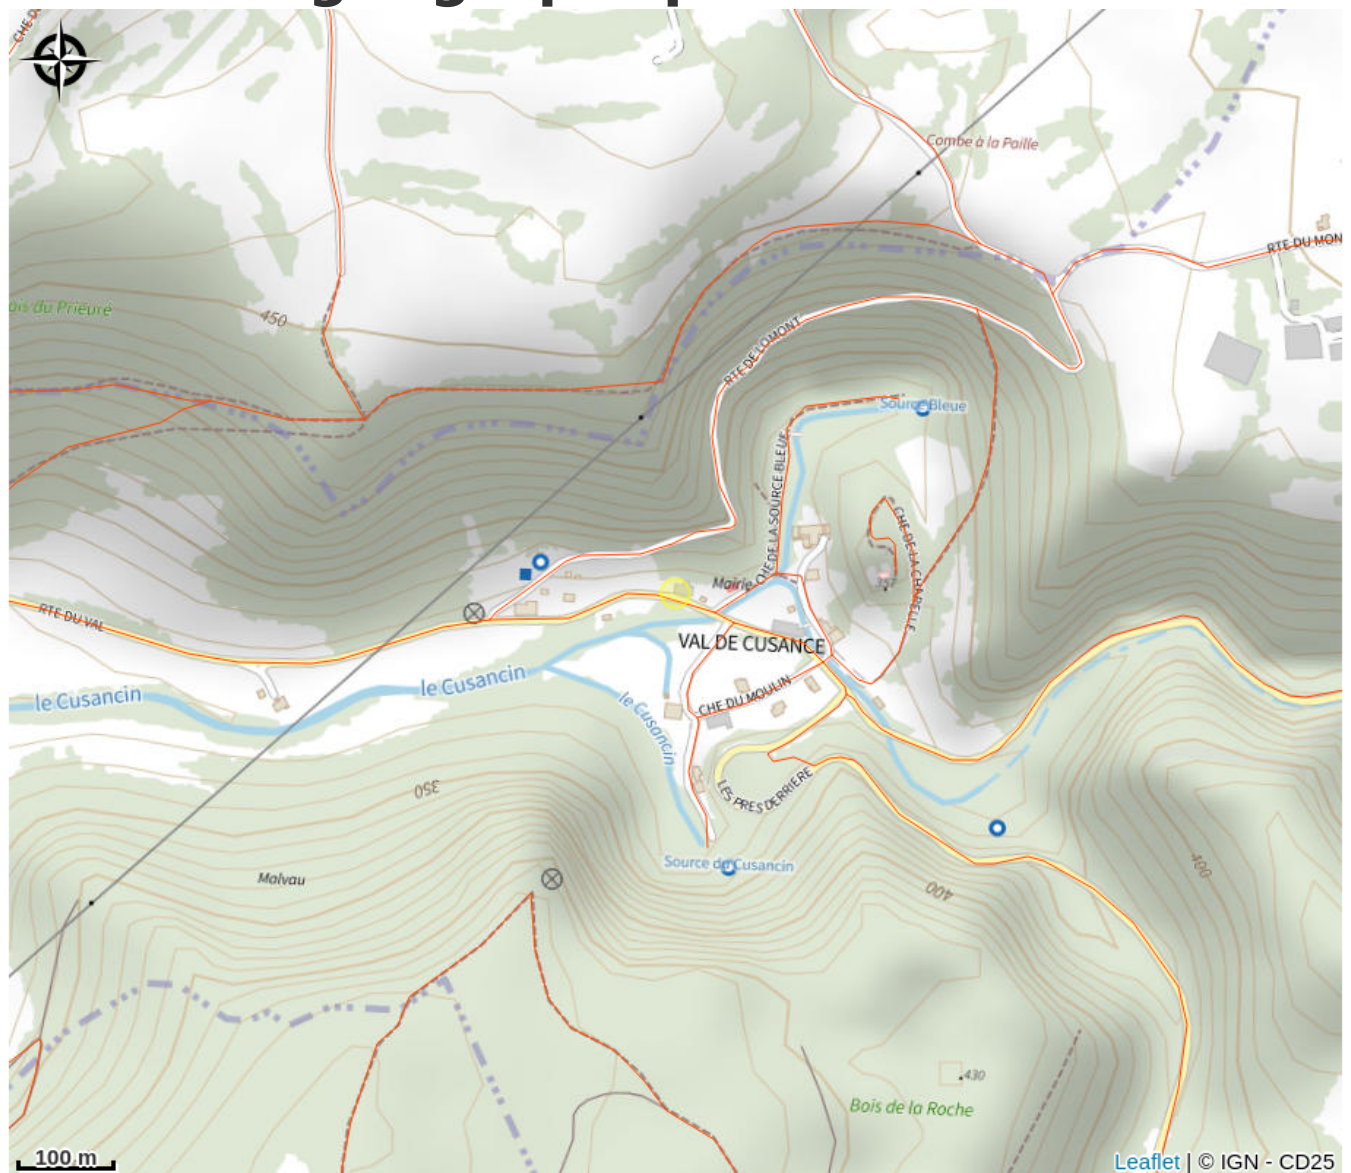

Situation géographique