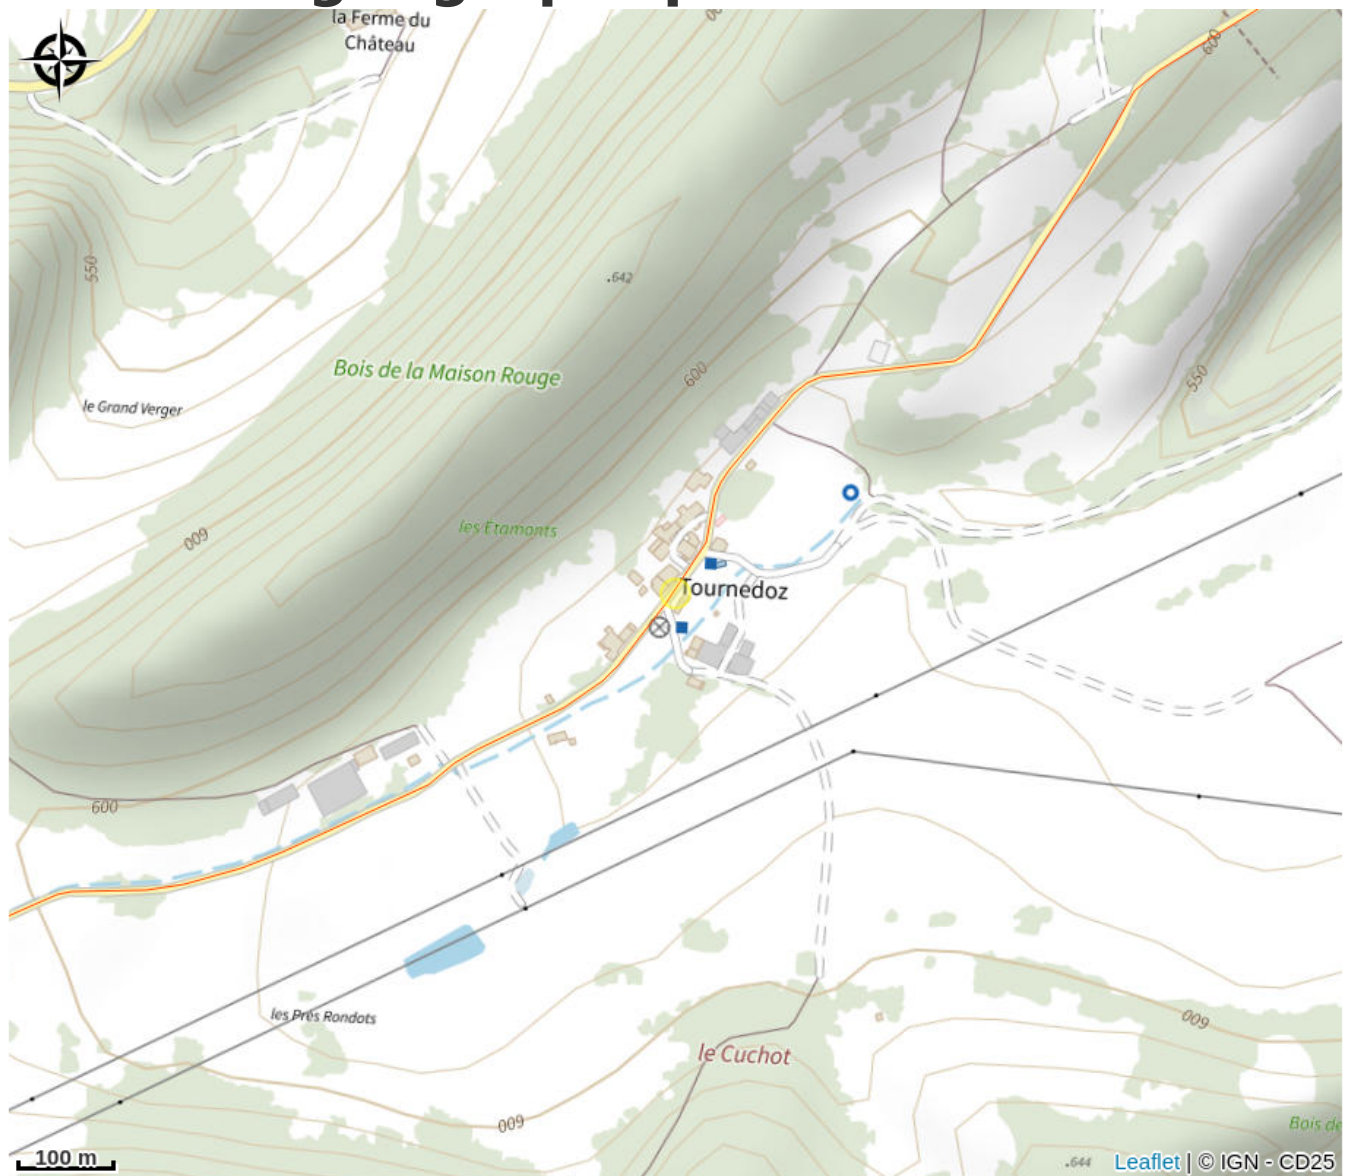

Chambre d'hôtes L'École

Doubs Central

Crédit photo : Petit-déjeuner gourmand à L'École (JMPROD)

Infos pratiques

Categorie : Hébergement

: Chambre d'hôte

Description

Dans l'ancienne mairie-école de Tournedoze, Marianne offre deux chambres d'hôtes confortables. Niché au pied du massif du Lomont, c'est un havre de déconnexion. Départ de sentiers de randonnée, VTT, Gravel. Table d'hôtes mettant en avant les délices locaux. Une escapade authentique au cœur des Montagnes du Jura. Toutes les infos sur le site web : <https://lecole-tournedoze.fr/>

Situation géographique

Toutes les infos pratiques

Contact

Adresse :

6 Rue du Lomont
25340 ANTEUIL

Téléphone mobile :

06 10 49 26 20

lecole.tournedoze@gmail.com

<https://lecole-tournedoze.fr/>

Source

Décibelles Data