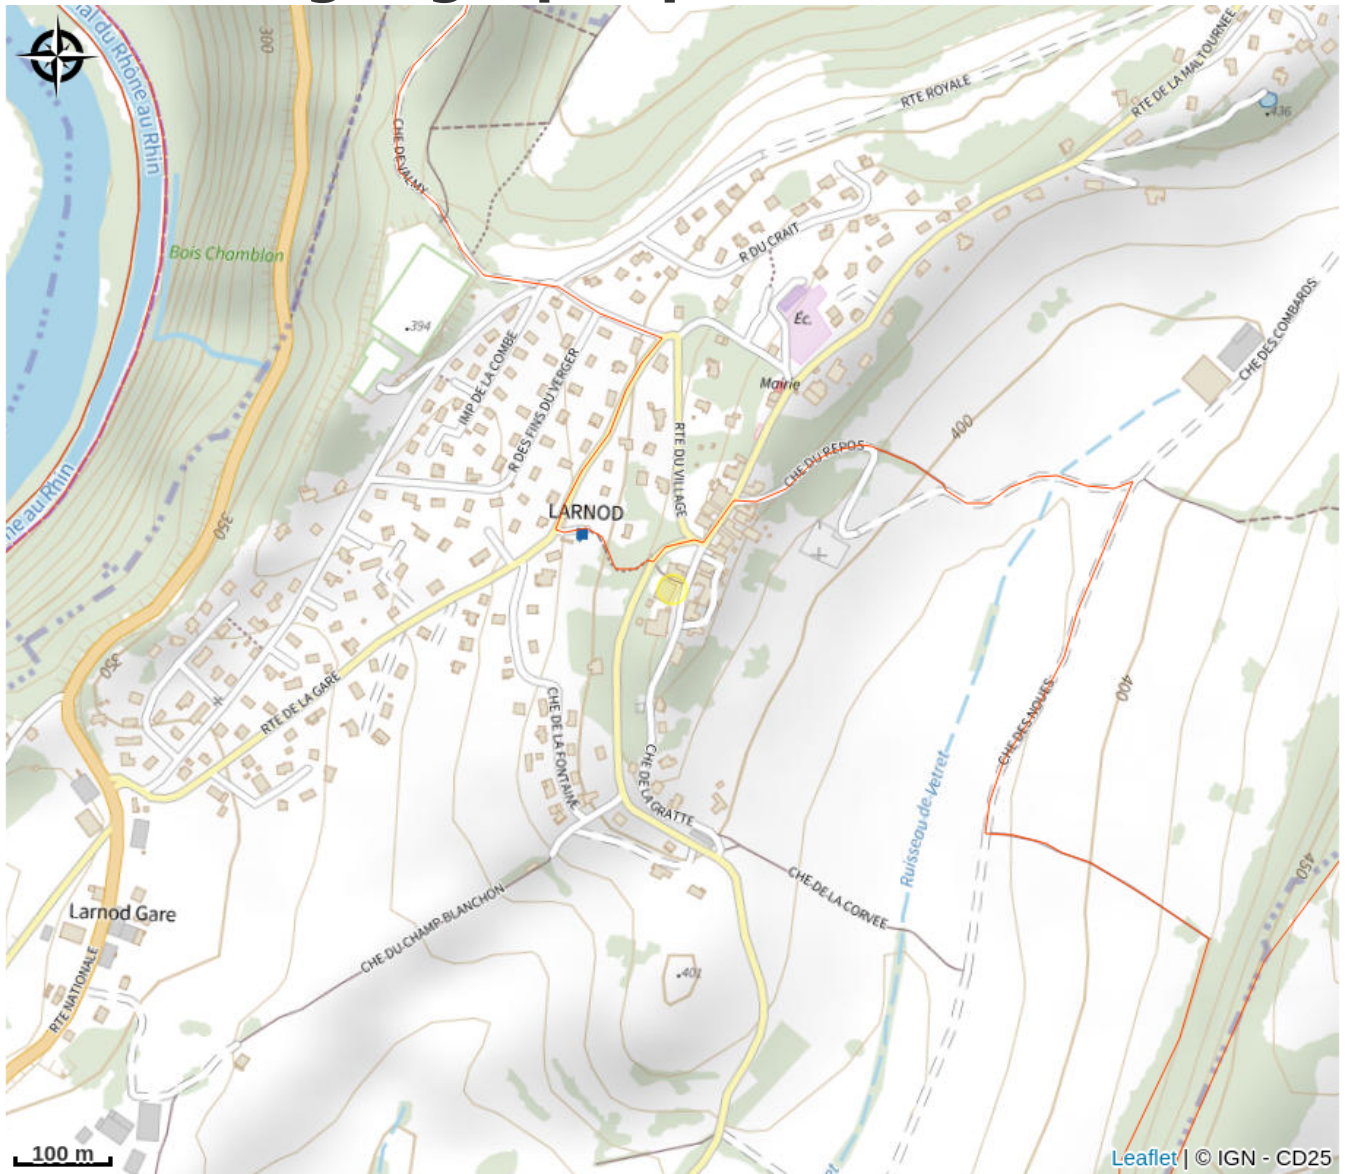

# Description

Le Repère des Anges a conservé l'âme d'une ferme comtoise du XVIIe dans un cadre aussi chaleureux que romantique. Des espaces de vie mêlant harmonieusement authenticité et raffinement vous sont dédiés. Décoration raffinée, espaces libérés, confort privilégié, laissez-vous envelopper dans le plus délicieux des bien-être. Culminant à 450m, de la terrasse, tel un miroir ondoyant la piscine reflète la beauté du paysage, gratifiant chaque baigneur d'une vue panoramique sur la vallée du Doubs.

# Situation géographique