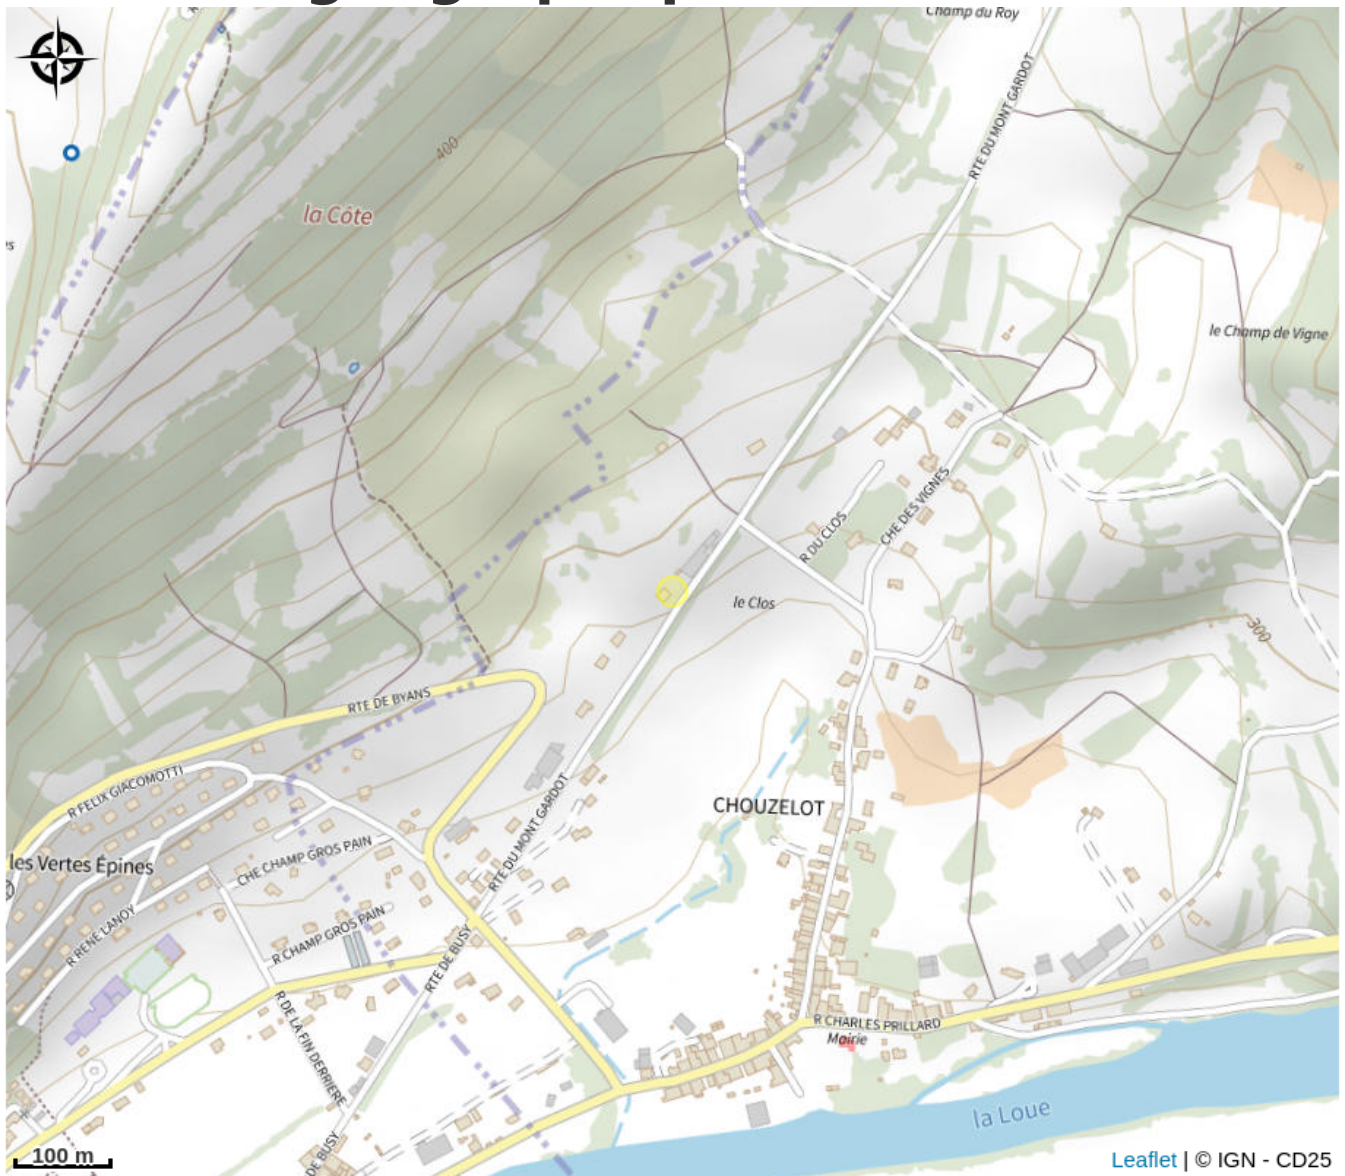

Situation géographique