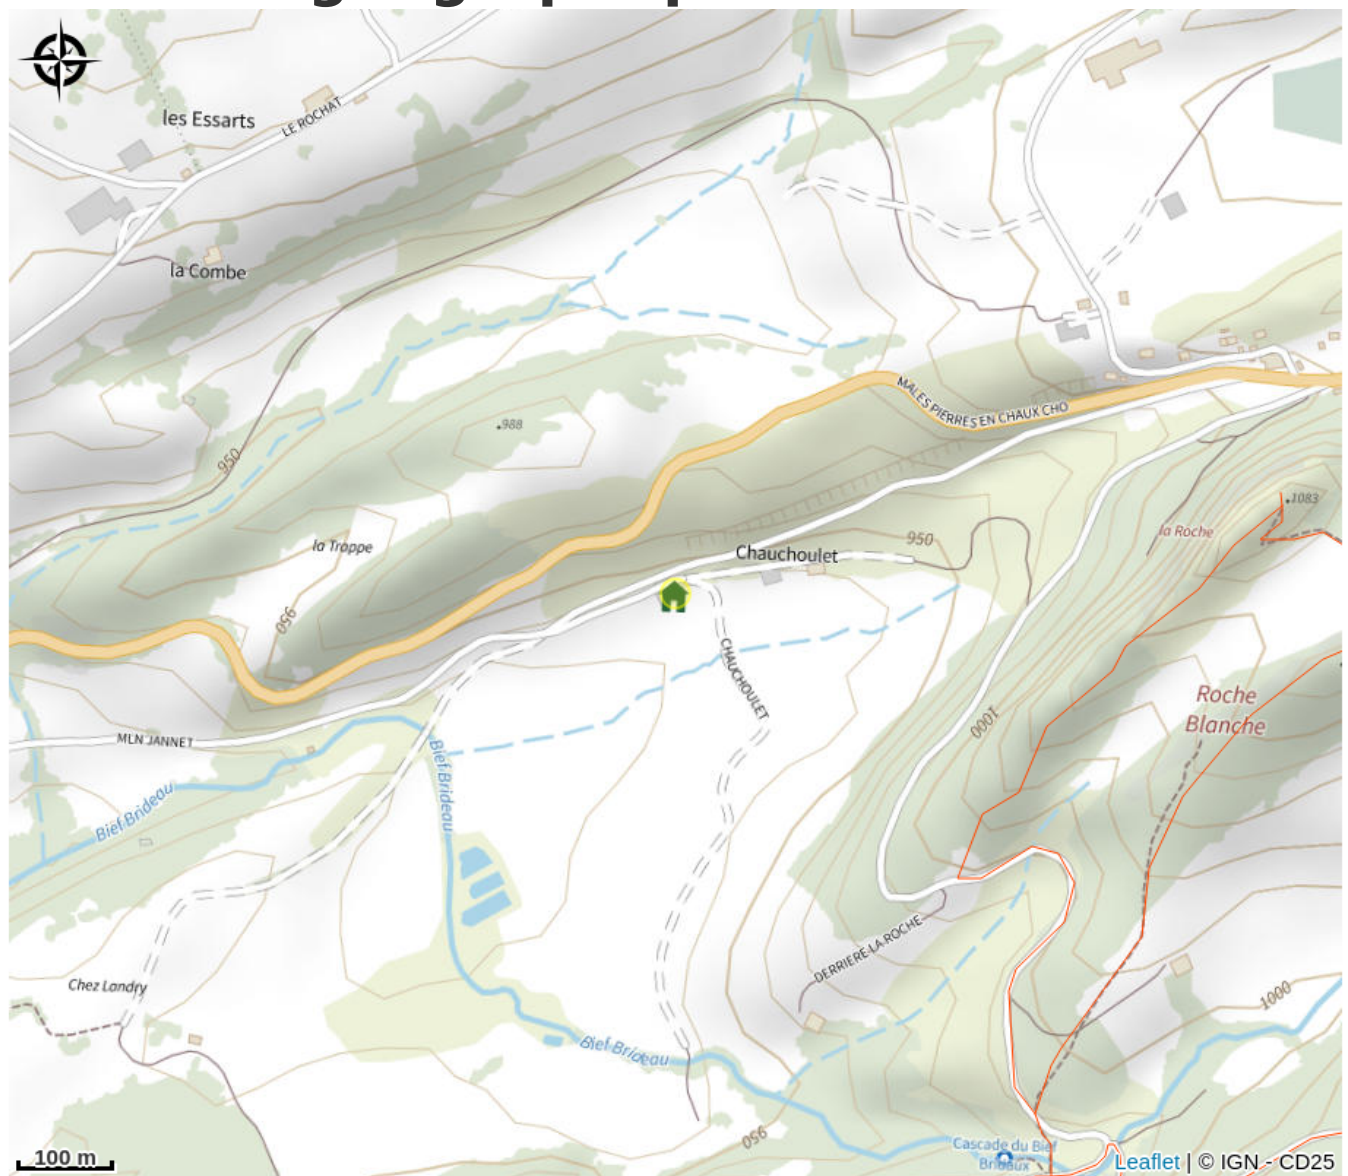

Situation géographique