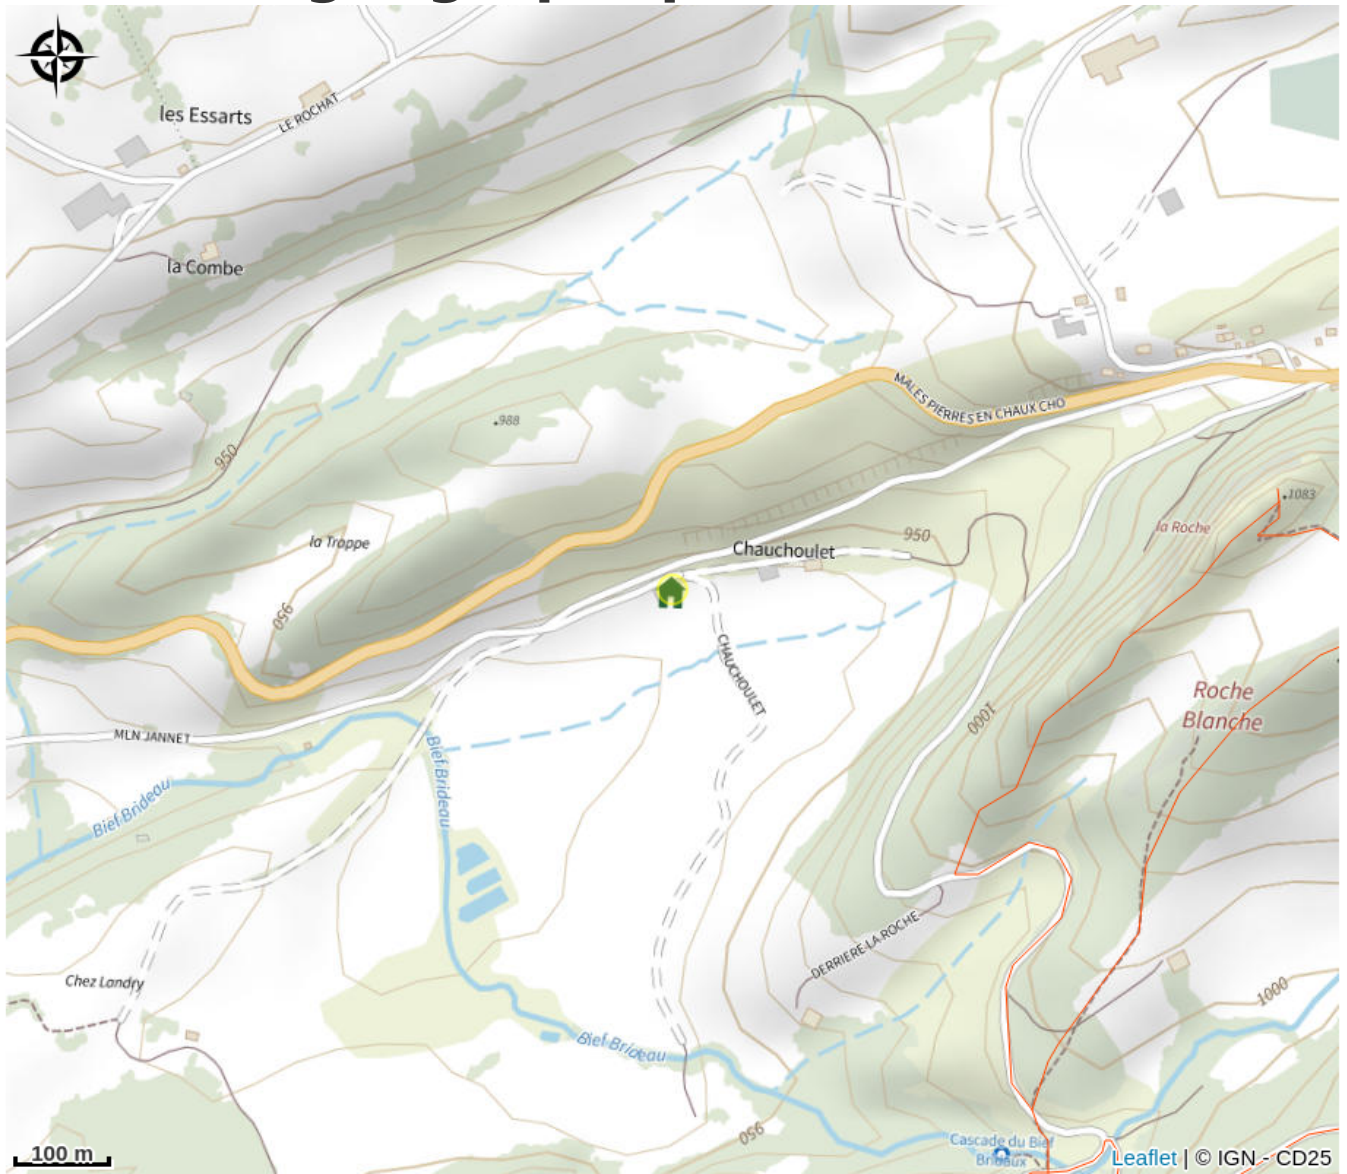

Situation géographique