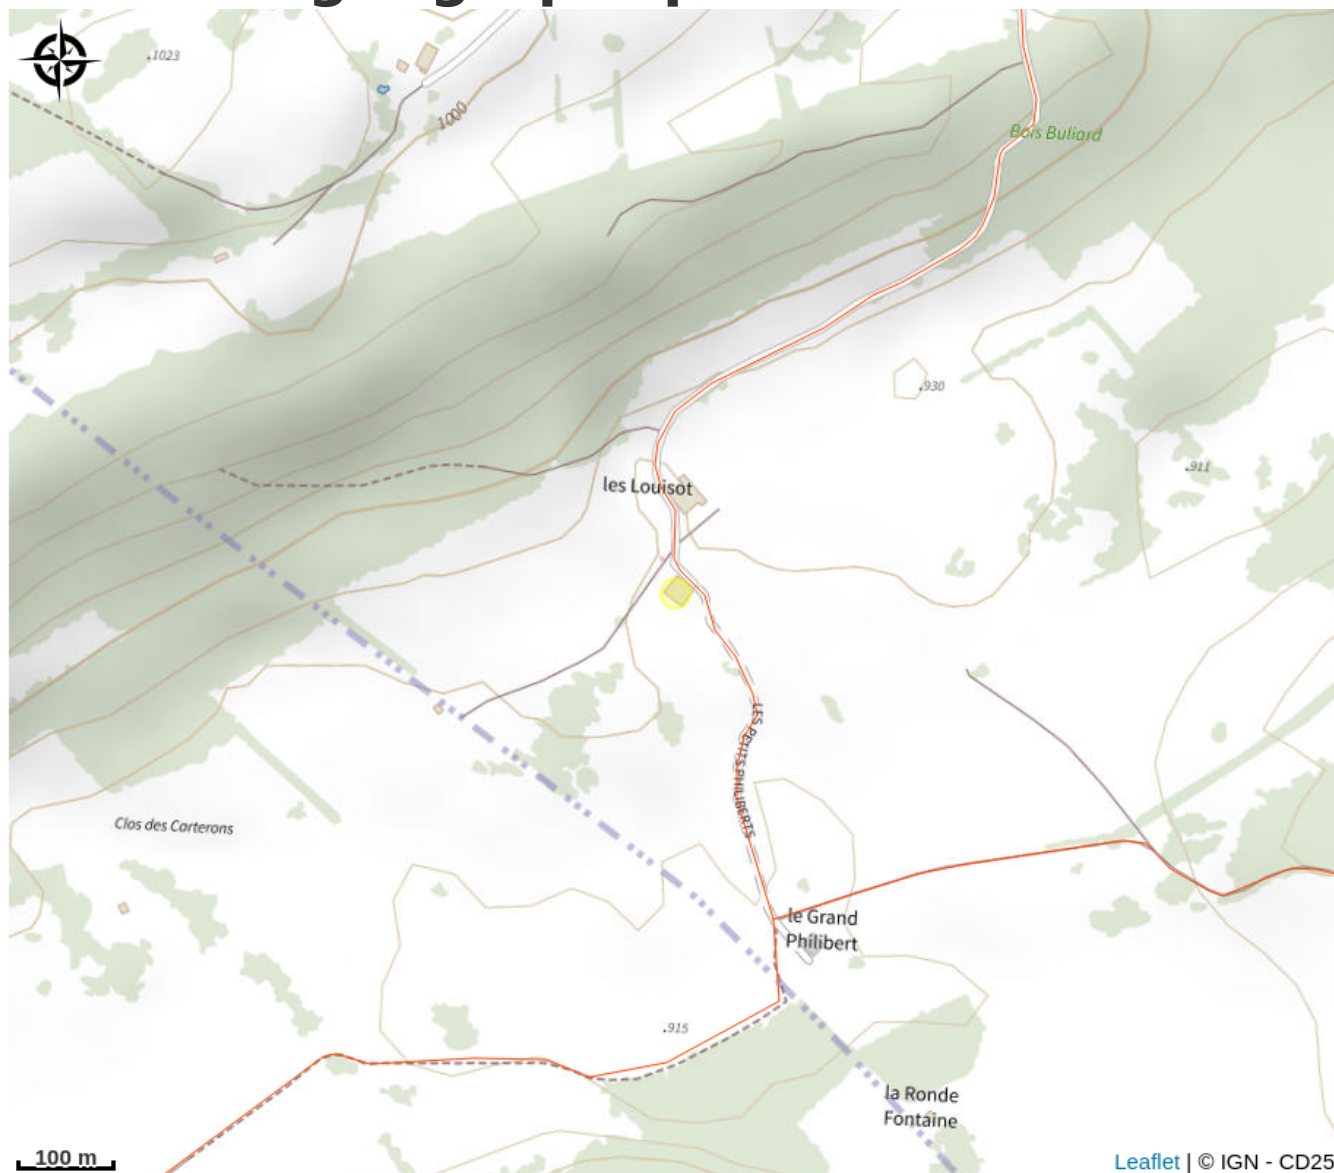

Situation géographique