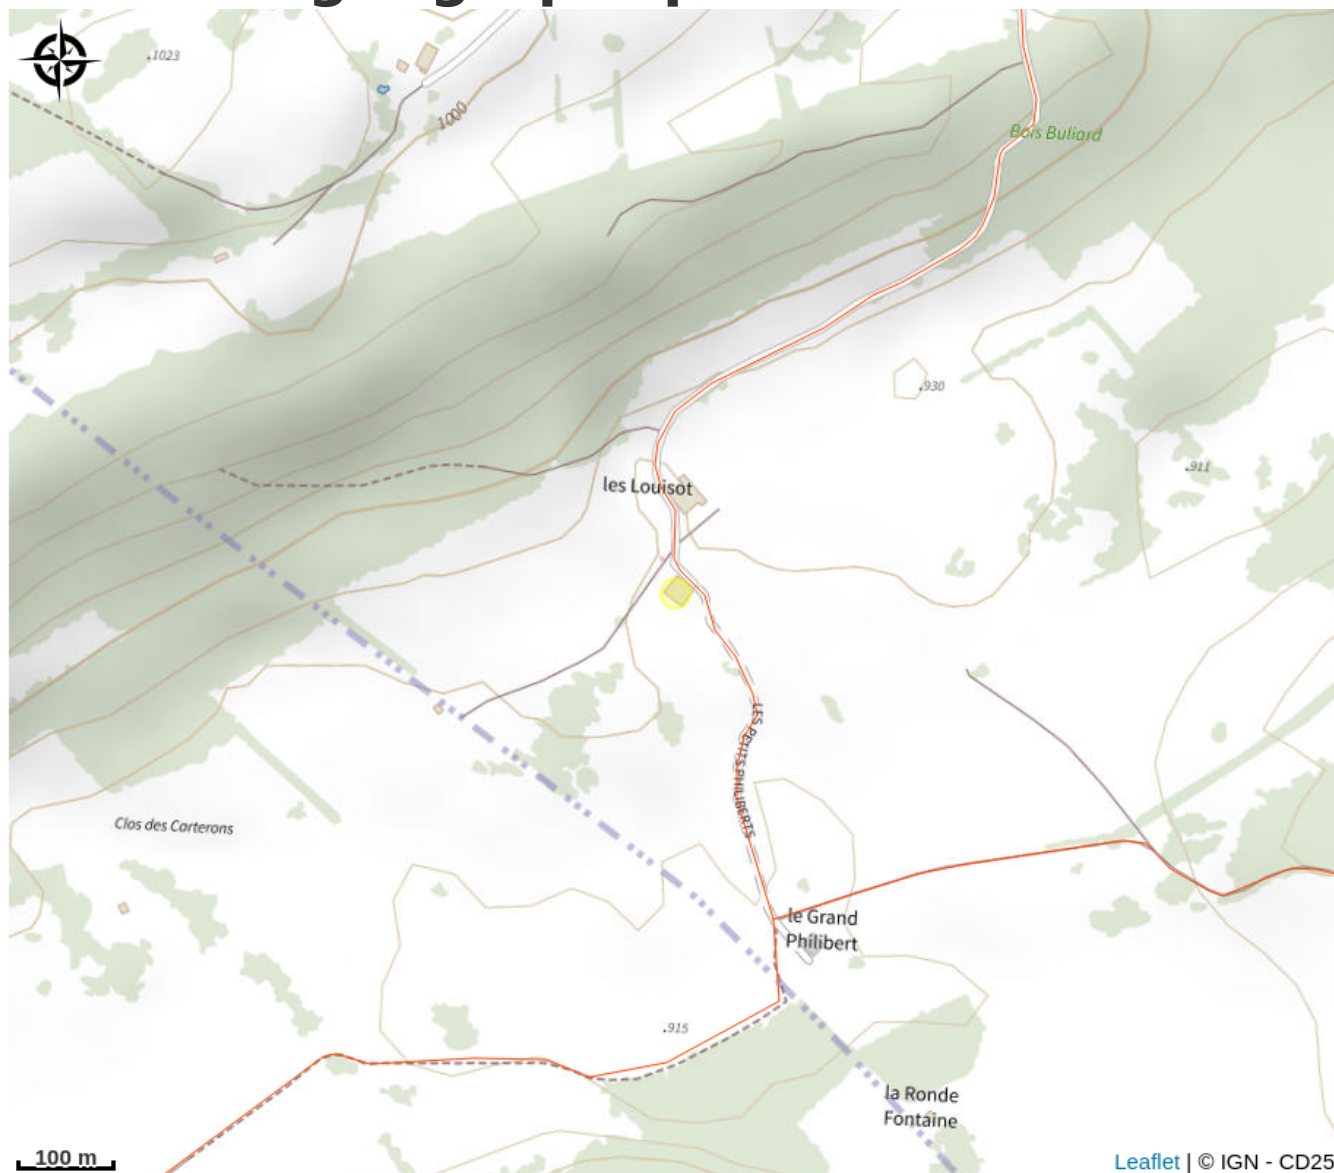

La Ferme Morin

Doubs Horloger

Crédit photo : lafermemorin (Laurent Lepeule)

Infos pratiques

Categorie : Hébergement

: Chambre d'hôte

Description

La Ferme Morin, chambres et table d'hôtes, est située en pleine nature au milieu des prés, dans le massif du Jura et proche de la Suisse. Notre grande ferme comtoise datant du 17ème siècle vous accueillera pour un séjour chaleureux et agréable dans un cadre unique.

Situation géographique

Toutes les infos pratiques

Contact

Adresse :

3 Les Louisots
25140 FOURNET-BLANCHEROCHE

Téléphone :

03 81 68 87 04

Téléphone mobile :