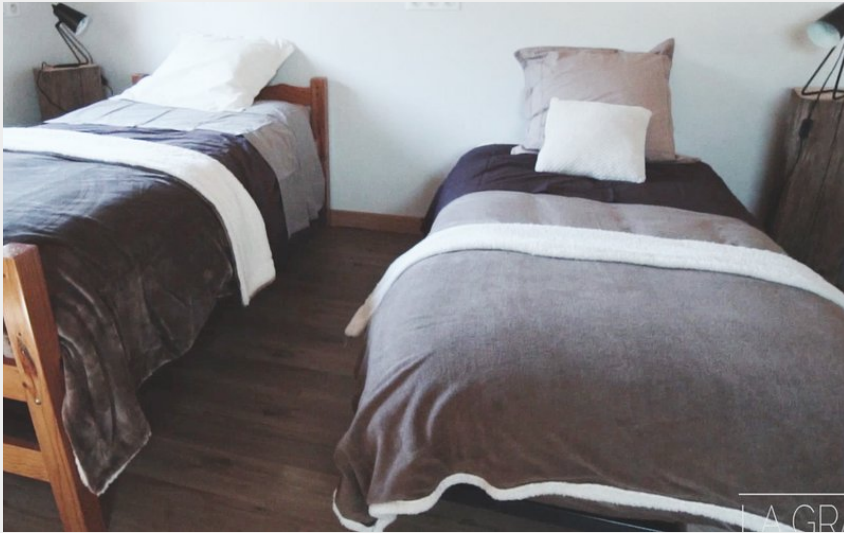

La Grange aux Oiseaux

Doubs Horloger

Crédit photo : lagrangeauxoiseaux-le-russey (Jeanne-Antide Verdot)