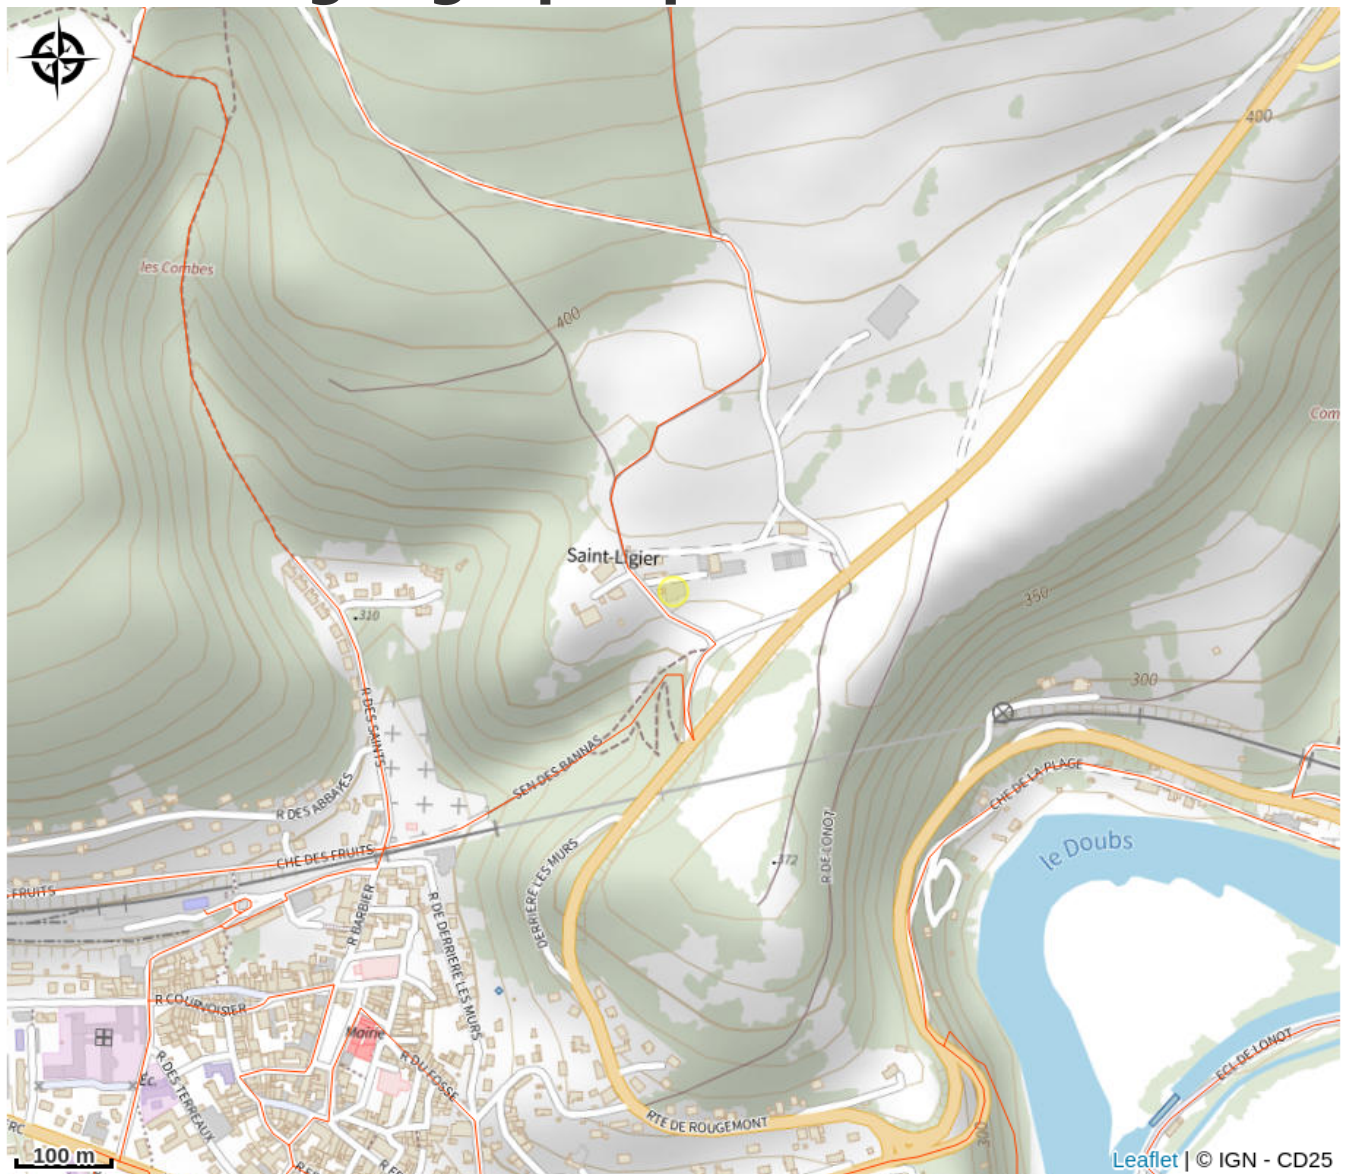

# Description

La Ferme Auberge de Saint-Ligier est située en pleine nature dans un cadre calme et paisible et jouit d'une très belle vue : elle propose 4 chambres dominant Baume-les-Dames : chambres doubles, chambres 3 personnes. Possibilité pour lits d'appoint ou lit bébé. Retrouvez aussi un petit coin détente au premier étage et un salon avec kitchenette au deuxième étage. Ne manquez pas la table d'hôtes!

# Situation géographique