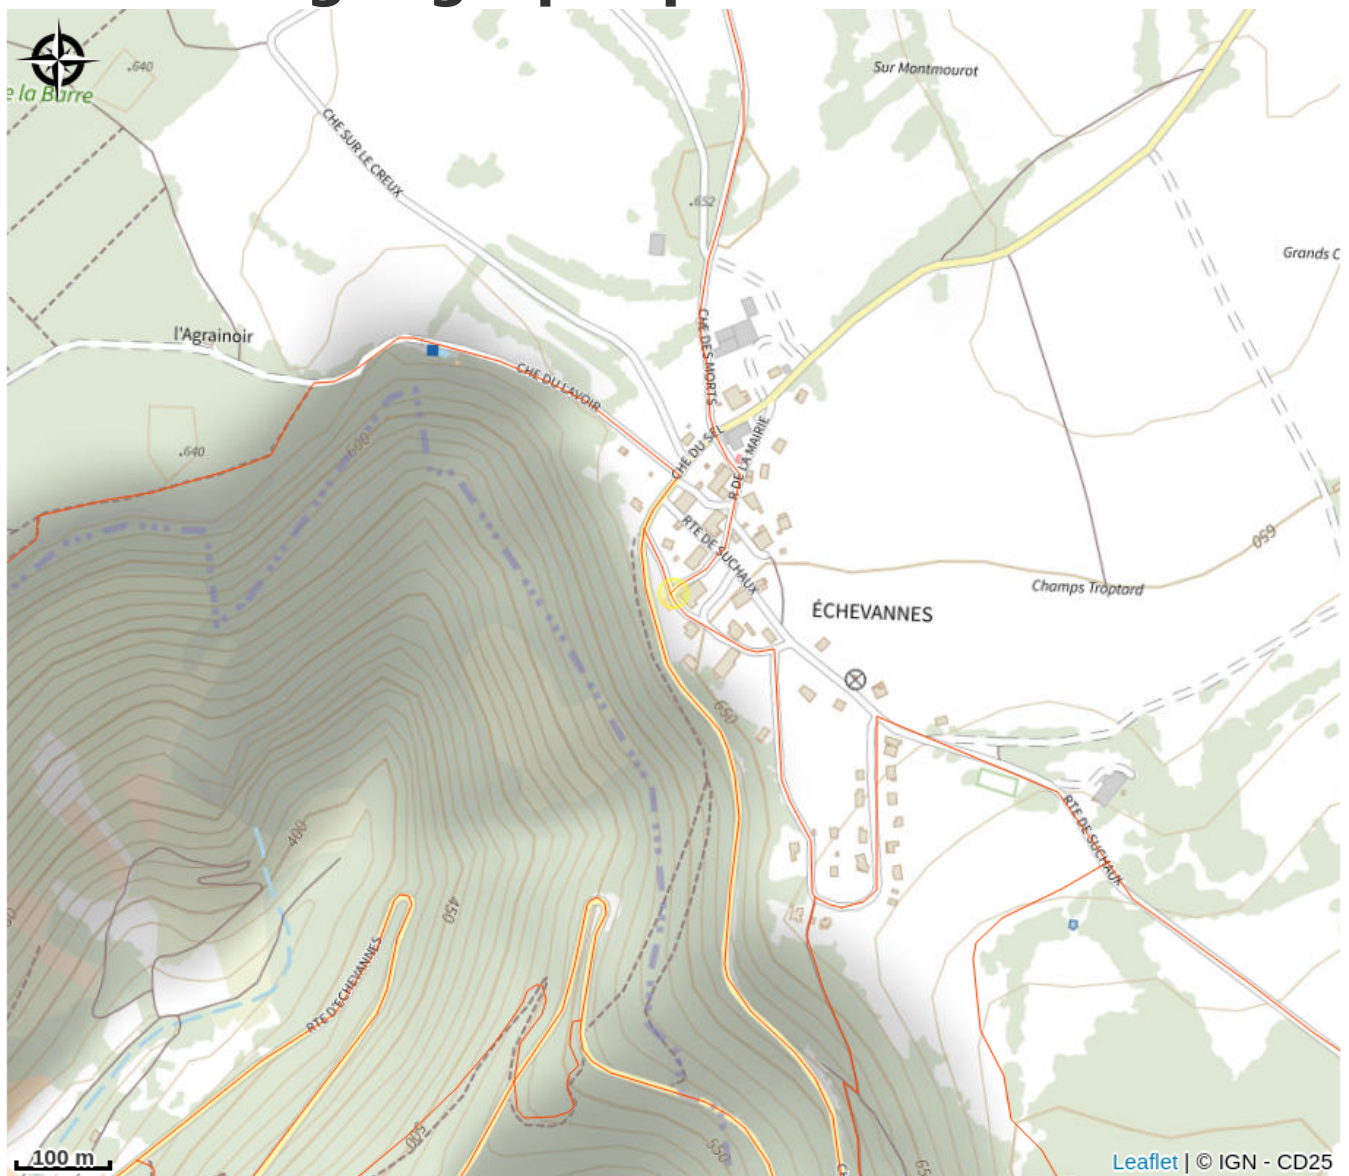

Situation géographique