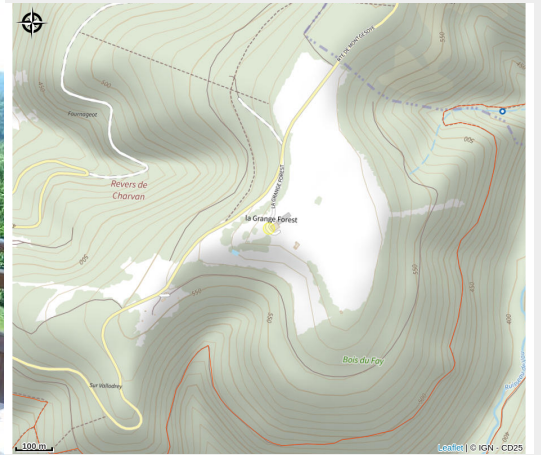

Au Nid de la Grange Forest

Loue-Lison

Crédit photo : TERRASSE COUVERTE CHAMBRES D'HÔTES - AU NID DE LA GRANGE FOREST_5 (CHAMBRES D'HÔTES - AU NID DE LA GRANGE FOREST)

Infos pratiques

Categorie : Hébergement

: Chambre d'hôte

Description

Chalet neuf en bois indépendant de la ferme, calme et tranquille, donnant une vue imprenable sur la vallée de la loue. 4 chambres chaleureuses et conviviales : 3 à l'étage avec balcon et 1 de plain pied (accès handicapé), toutes équipées d'une SDB. Terrain de pétanque, espace jeux pour enfants. Table d'hôtes avec produits régionaux sur réservation.