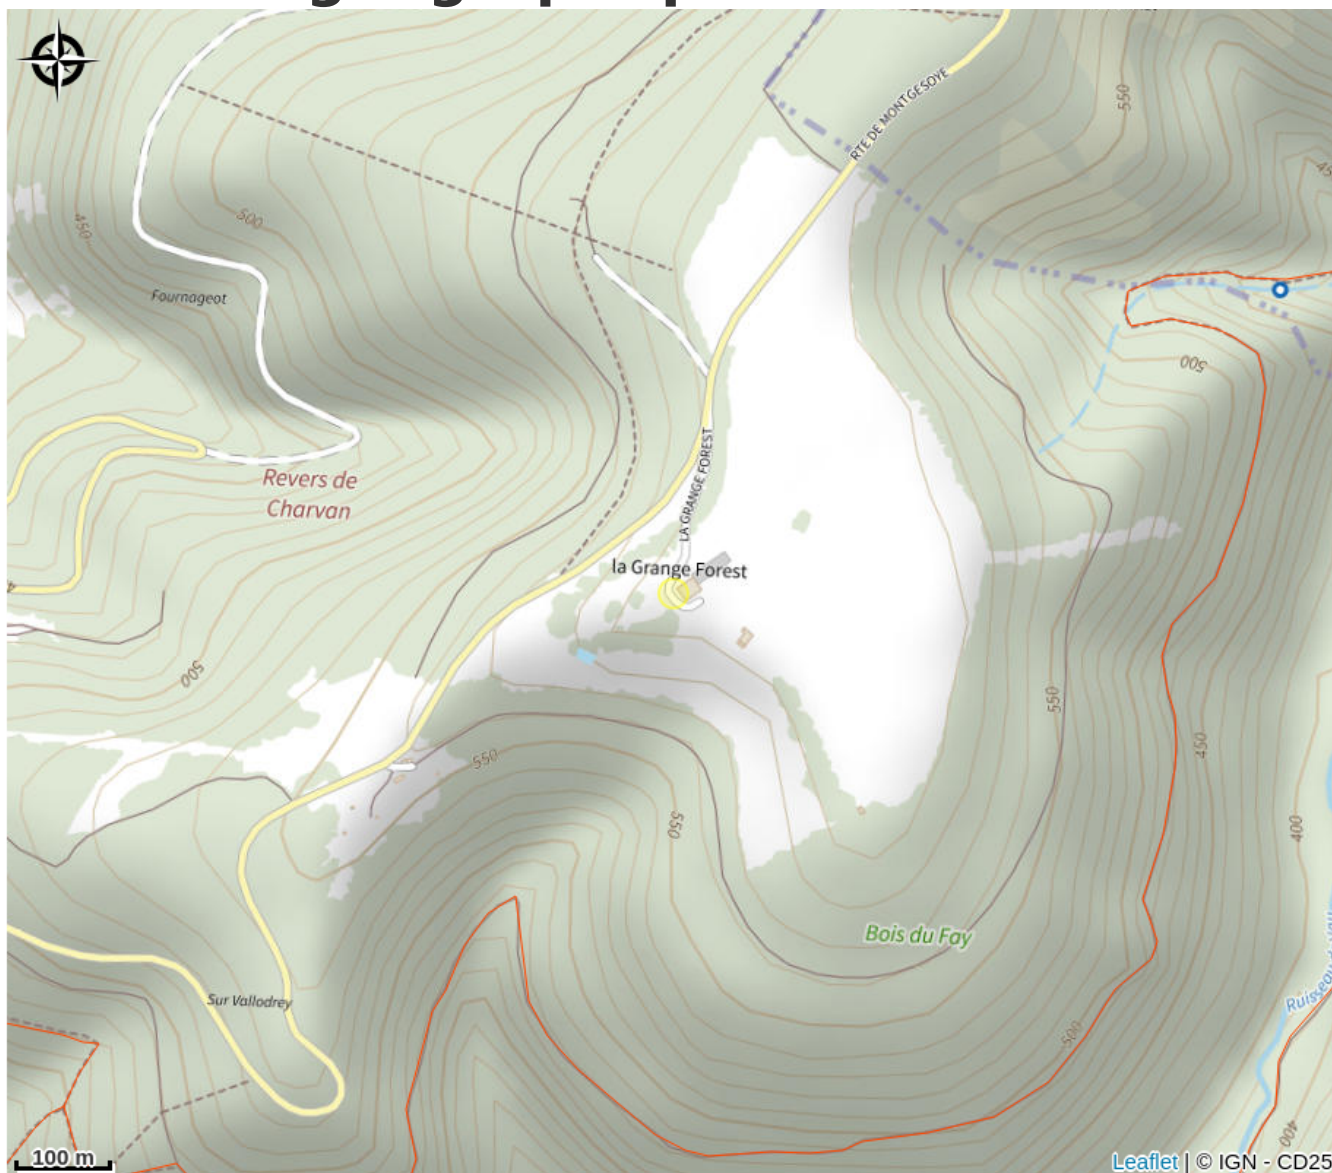

Situation géographique