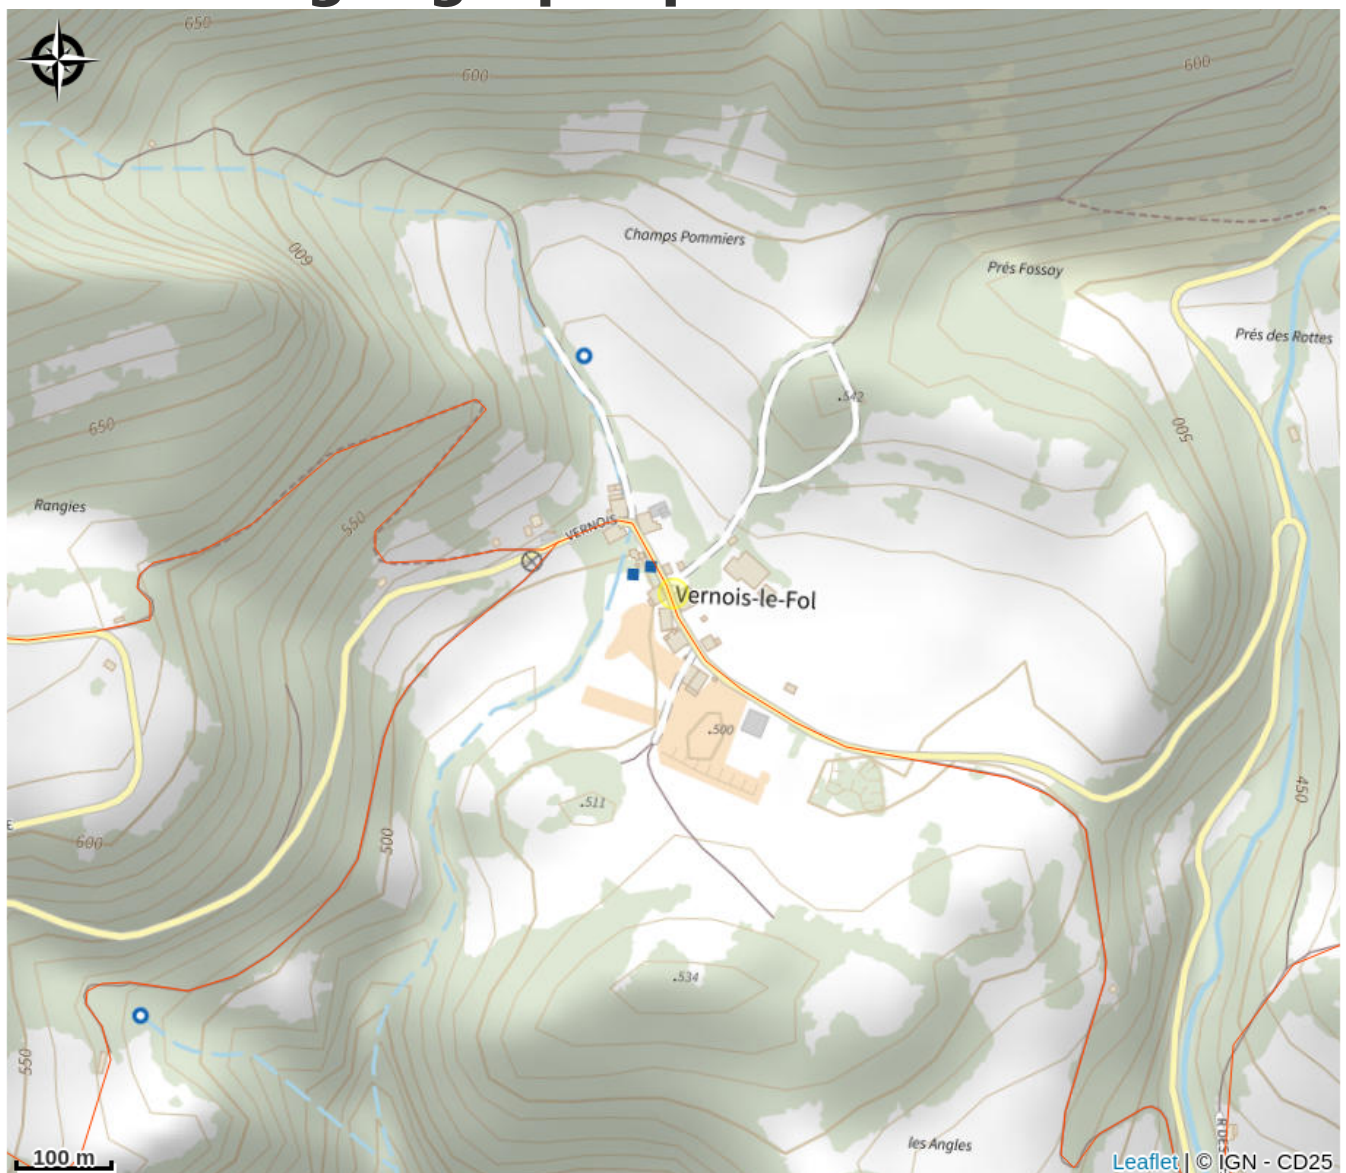

# Description

Toute l'authenticité d'une ferme comtoise et le confort d'une chambre d'hôtes dans la vallée du Doubs à proximité de la Suisse. Possibilité d'assister à la traite des vaches et de voir les animaux de la ferme. Panier repas sur demande.

# Situation géographique