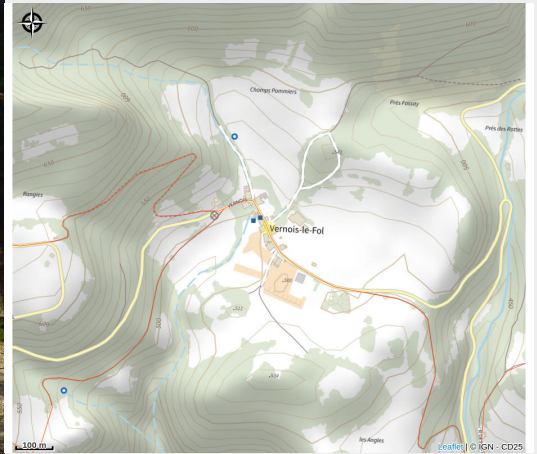

Infos pratiques

Categorie : Hébergement

: Chambre d'hôte