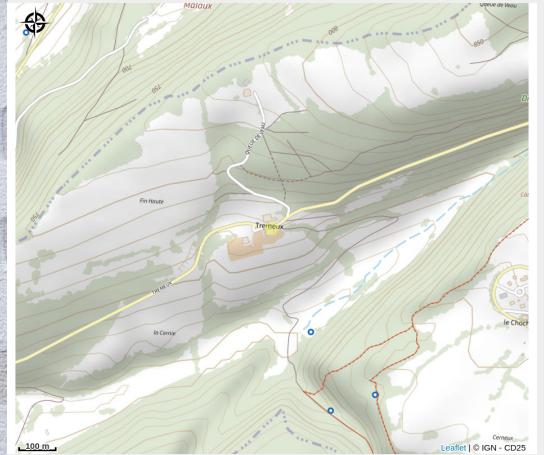

Gîte rural de Tremeux

Doubs Horloger

Crédit photo : Grand-Gite_Tremeux_pays-horlogerS11 (©Nicolas_Gschwind)

Infos pratiques

Categorie : Hébergement

: Location et Gîte

Description

Située en pleine nature, sur un terrain de 1 hectare clôturé, cette vaste ferme comtoise rénovée est idéale pour des vacances entre amis ou en famille.