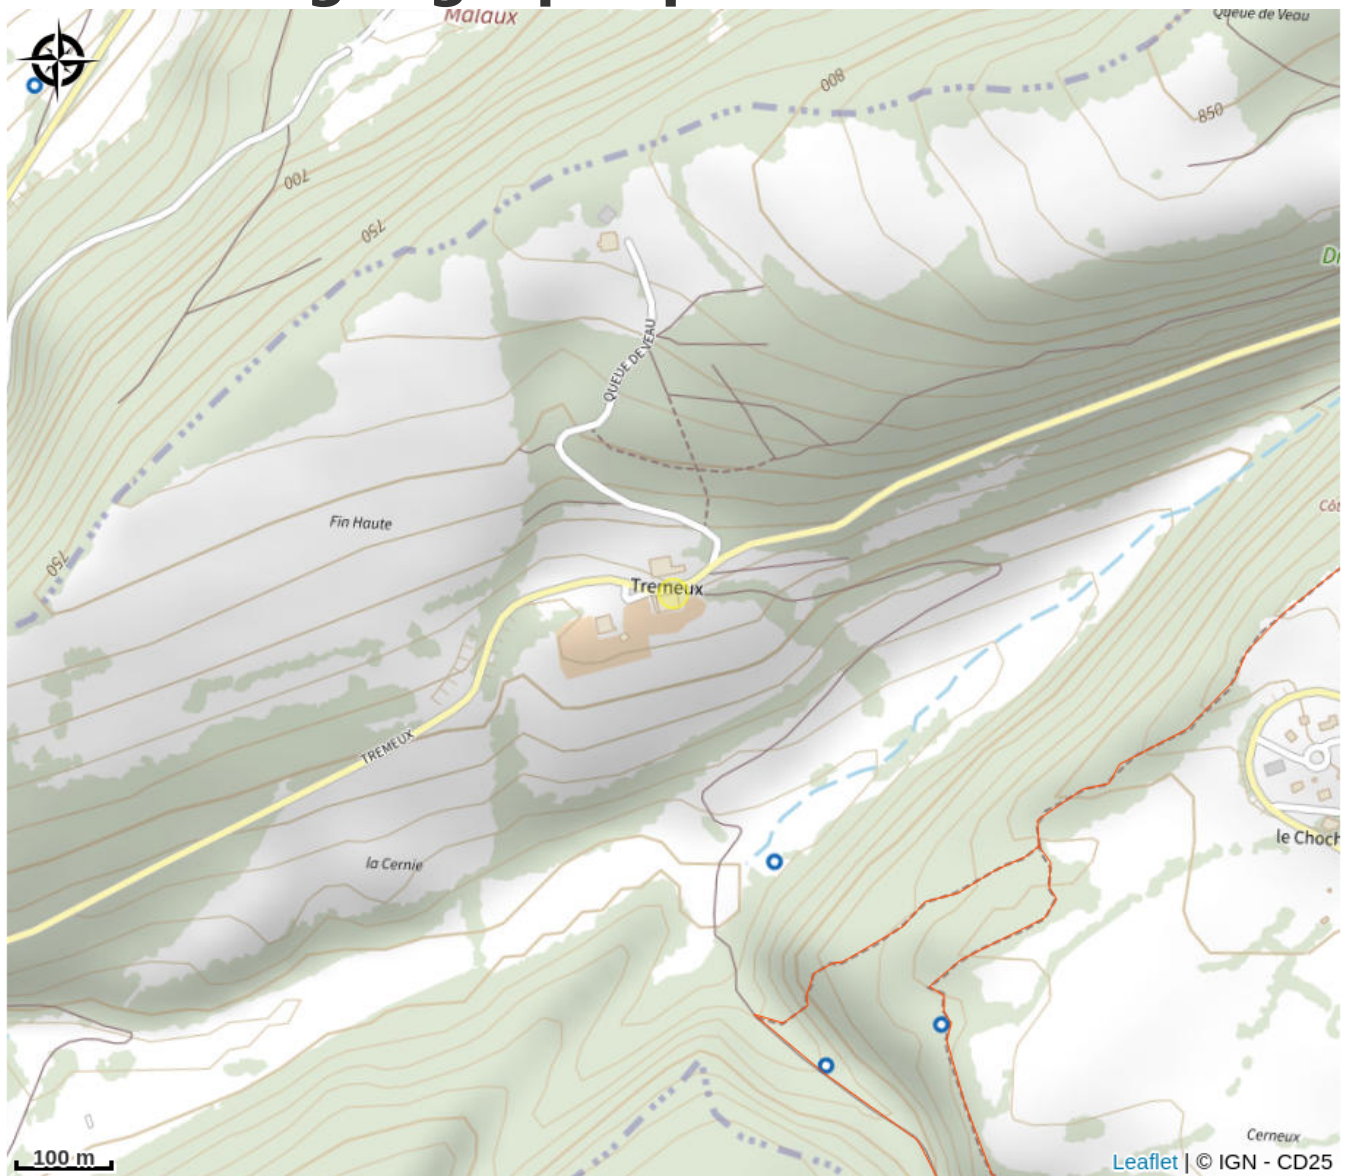

Situation géographique