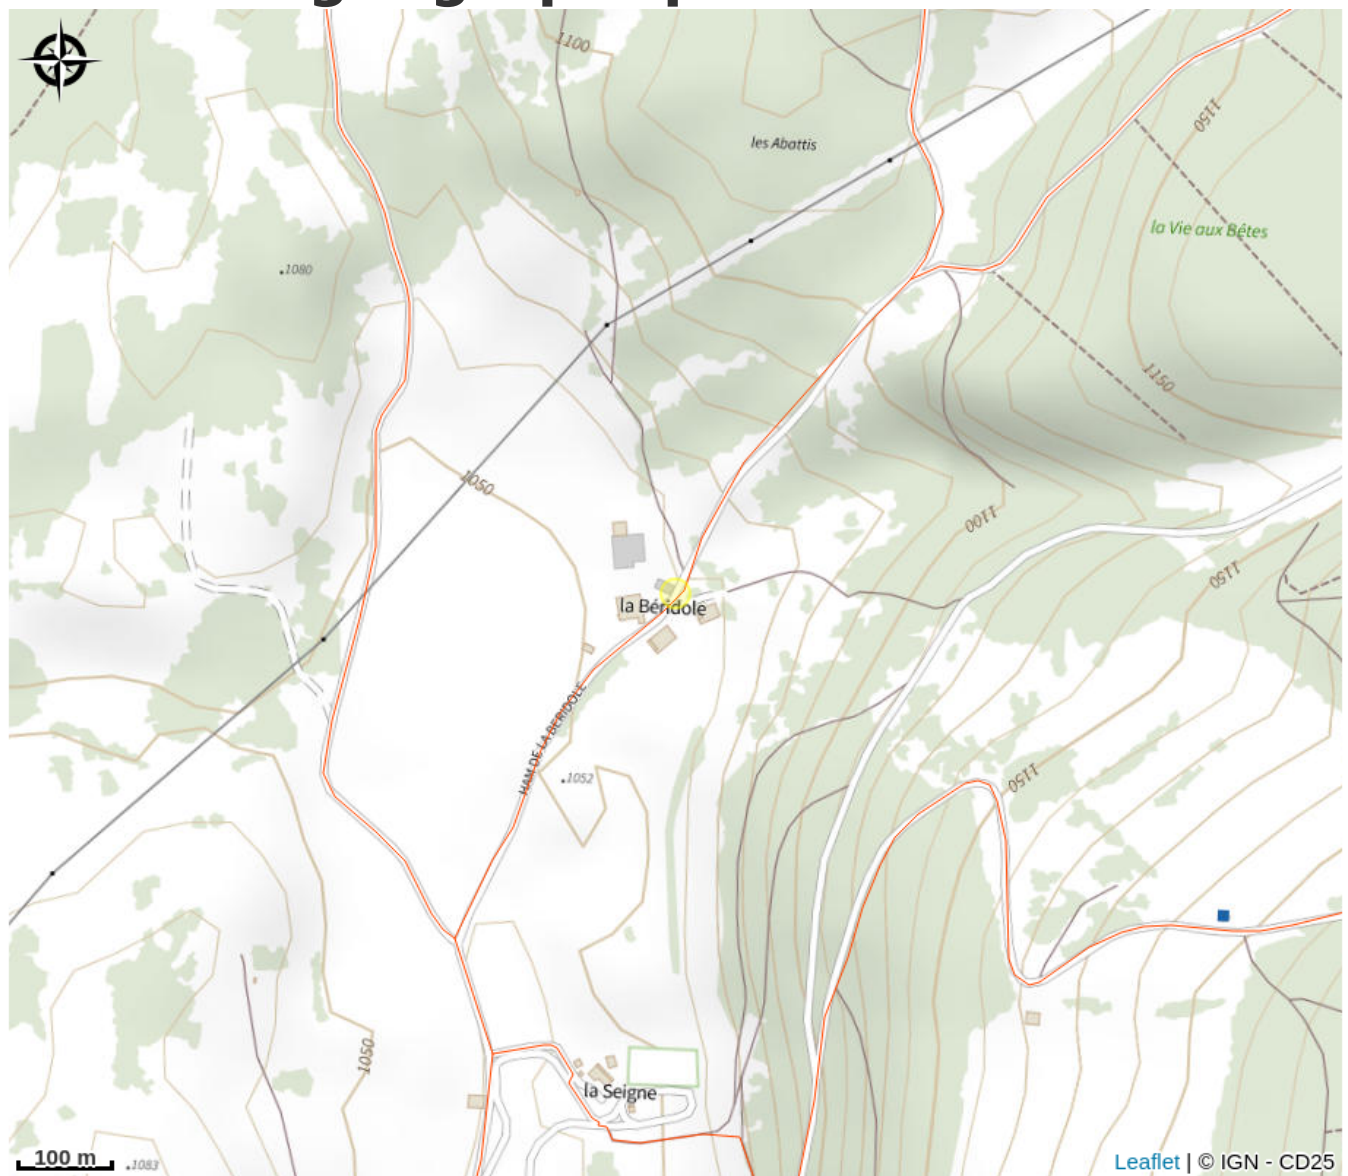

L'Annexe du Haut-Doubs

Haut Doubs

Crédit photo : L'ANNEXE DU HAUT-DOUBS_4 (L'Annexe du Haut Doubs)

Infos pratiques

Categorie : Hébergement

: Location et Gîte

Description

Situation exceptionnelle pour cette superbe ferme comtoise, totalement rénovée, au cœur d'un hameau à 1000m d'altitude. Vue panoramique sur le Mont d'Or, au pied des pistes de ski de fond et raquettes. Lieu d'exception été comme hiver pour les amoureux de la nature et les séjours en famille (chauffage en supplément l'été).

Situation géographique

Toutes les infos pratiques

Contact

Adresse :

2 La Bérédole
25370 LES HOPITAUX-VIEUX

Téléphone :

06 09 48 78 86

Page facebook :

Source

Décibelles Data