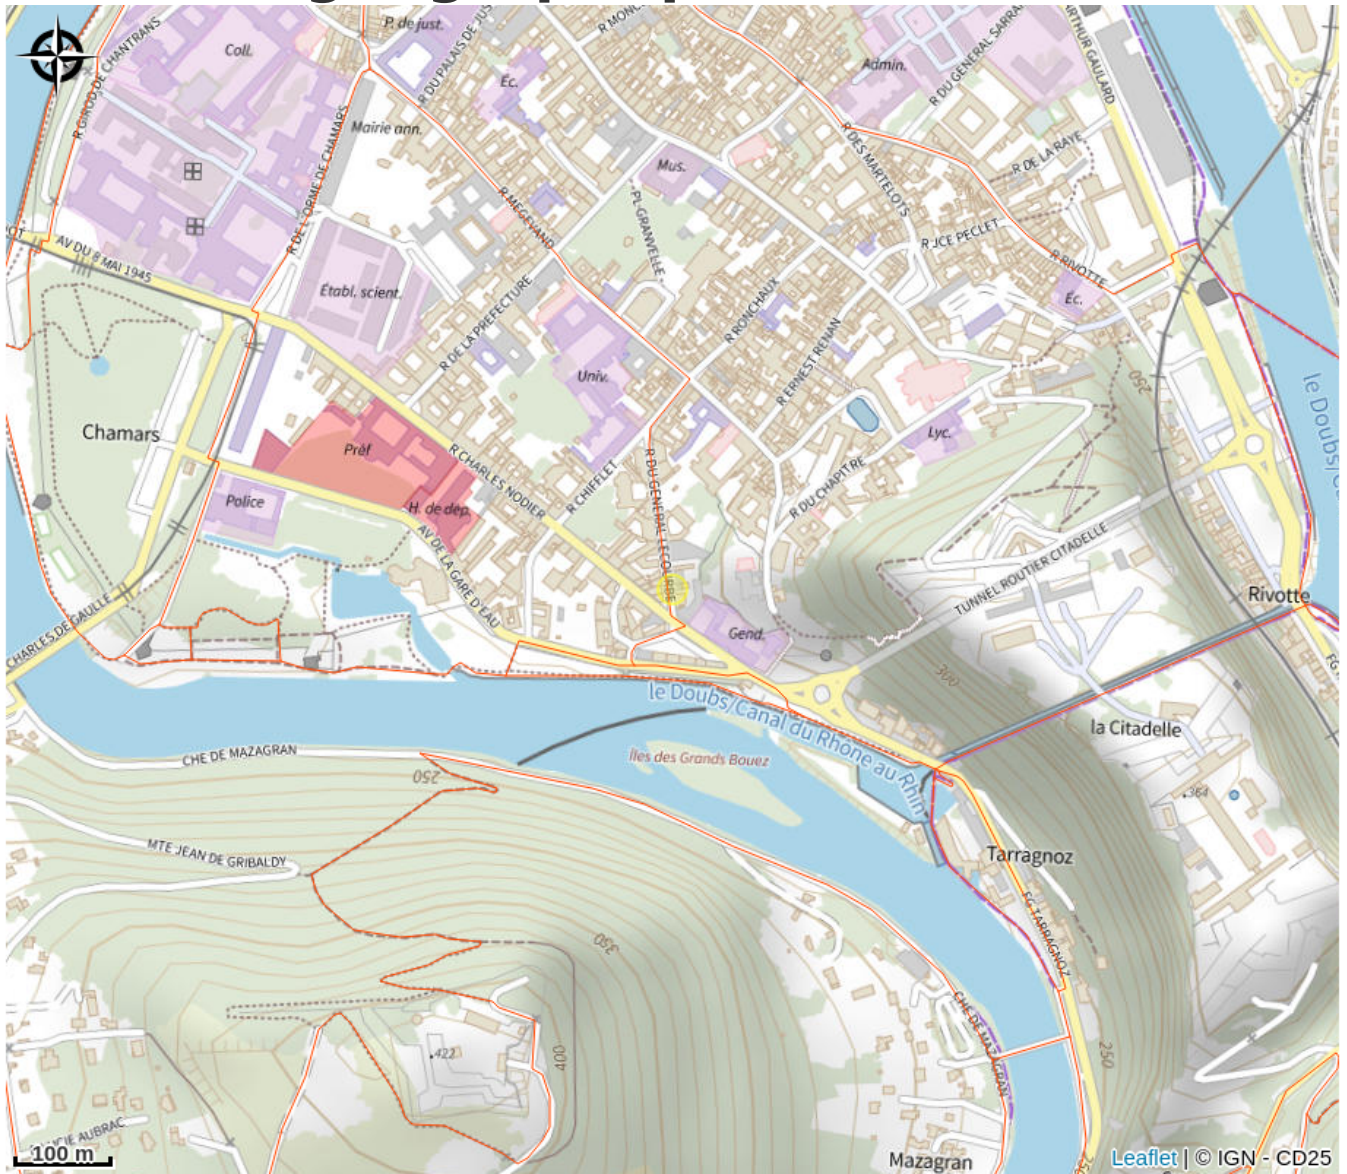

Best Western Citadelle

Grand Besançon

Crédit photo : exterieur_BestWestern (©BestWestern)

Infos pratiques

Categorie : Hébergement

: Hôtel

Description

Hôtel de très bon standing, le Best Western Citadelle propose des chambres calmes et décorées avec soin. Nos quatre catégories de chambres, standard, classique, confort et supérieure sont toutes équipées pour répondre à vos besoins. En complément, une équipe attentive et dévouée.

Situation géographique

Toutes les infos pratiques

Contact

Adresse :

13 rue du Général Lecourbe
25000 BESANCON

Téléphone :

03 81 81 33 92

Page facebook :