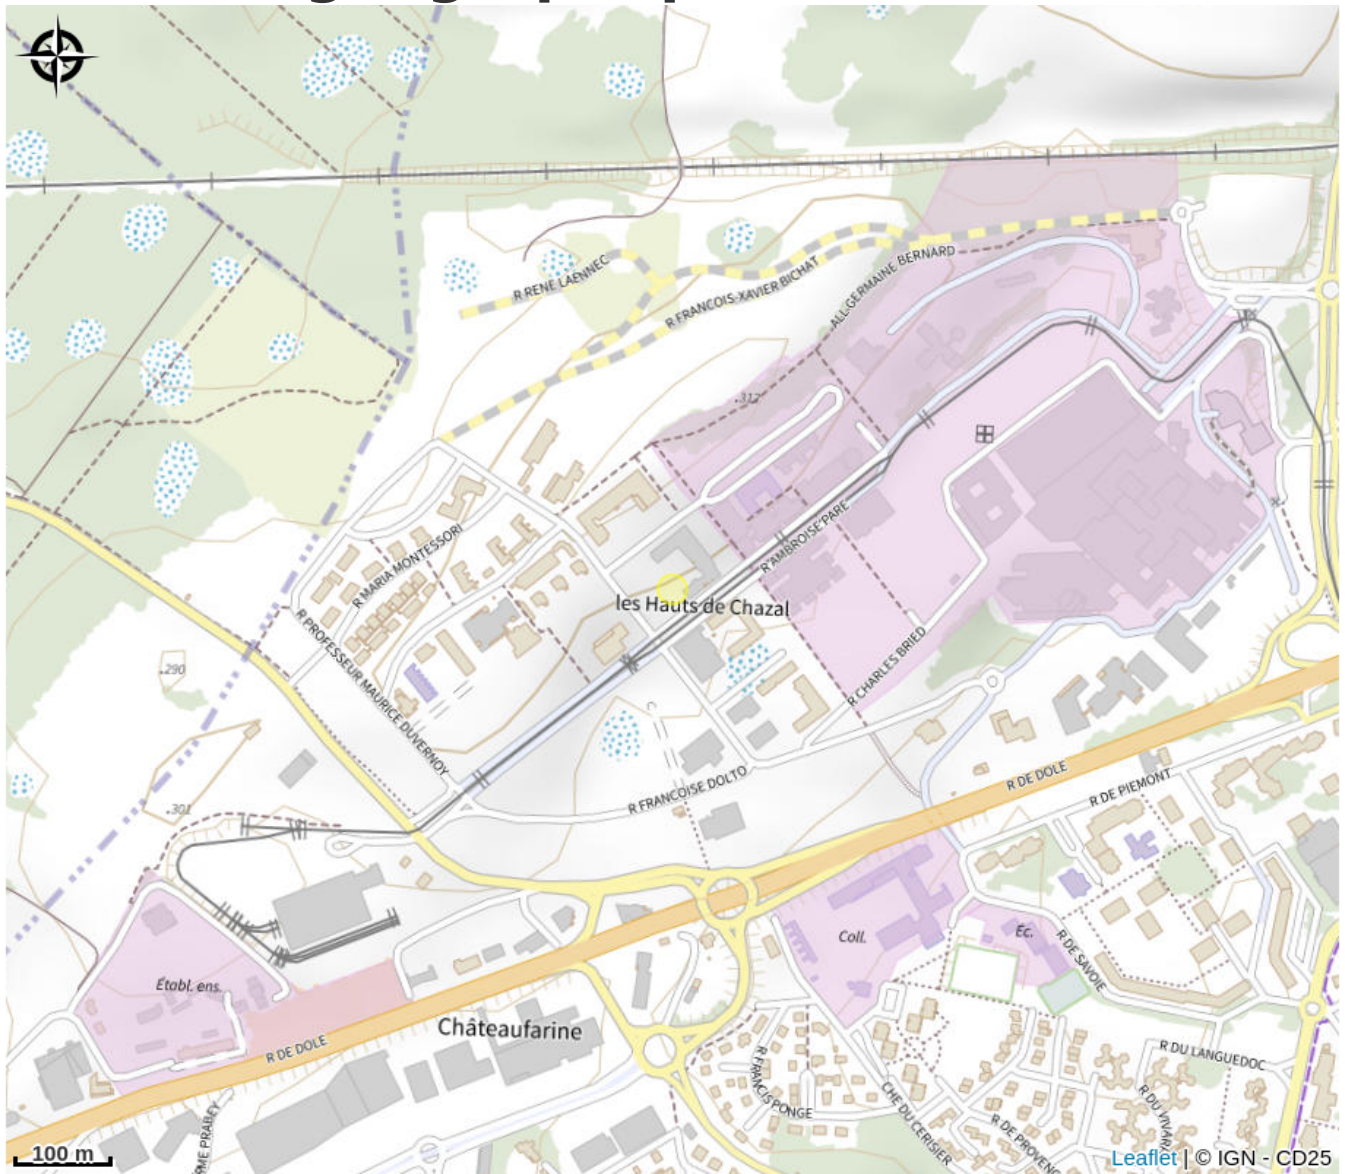

Comfort Aparthotel Besançon Hauts du Chazal

Grand Besançon

Crédit photo : Comfort Aparthotel Besançon Hauts du Chazal_1 (HÔTEL - RÉSIDENCE ZÉNITUDE LES HAUTS DE CHAZAL)

Infos pratiques

Categorie : Hébergement

: Hôtel

Description

Situé sur les Hauts du Chazal, à flanc de colline, l'établissement se trouve dans le nouveau quartier ouest de Besançon. Le quartier des Hauts du Chazal est devenu le nouveau pôle santé de la ville accueillant notamment, l'hôpital Jean Minjoz ainsi que la faculté de médecine et de pharmacie. Sur cette zone en pleine mutation, la résidence bénéficie d'une situation idéale, à seulement quelques mètres d'une station de tramway desservant directement la gare et le centre-ville en 20 minutes.

Situation géographique

Toutes les infos pratiques

Contact

Adresse :

26 rue du Professeur Milleret
25000 BESANCON

Page facebook :

[https://www.facebook.com/
ZenitudeHotelResidences](https://www.facebook.com/ZenitudeHotelResidences)