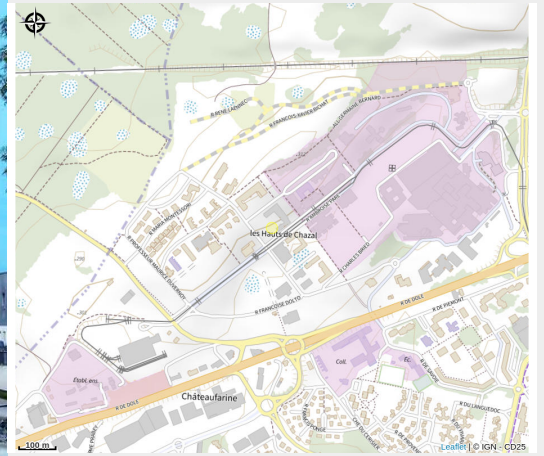

Résidence Zenitude les Hauts de Chazal

Grand Besançon

Crédit photo : HÔTEL - RÉSIDENCE ZENITUDE LES HAUTS DE CHAZAL_1 (HÔTEL - RÉSIDENCE ZÉNITUDE LES HAUTS DE CHAZAL)

Infos pratiques

Categorie : Hébergement

: Hôtel

Description

Situé sur les Hauts du Chazal, à flanc de colline, l'établissement se trouve dans le nouveau quartier ouest de Besançon. Le quartier des Hauts du Chazal est devenu le nouveau pôle santé de la ville accueillant notamment, l'hôpital Jean Minjoz ainsi que la faculté de médecine et de pharmacie. Sur cette zone en pleine mutation, la résidence bénéficie d'une situation idéale, à seulement quelques mètres d'une station de tramway desservant directement la gare et le centre-ville en 20 minutes.

Toutes les infos pratiques

Contact

Adresse :

26 rue du Professeur Milleret
25000 BESANCON

Page facebook :

[https://www.facebook.com/
ZenitudeHotelResidences](https://www.facebook.com/ZenitudeHotelResidences)