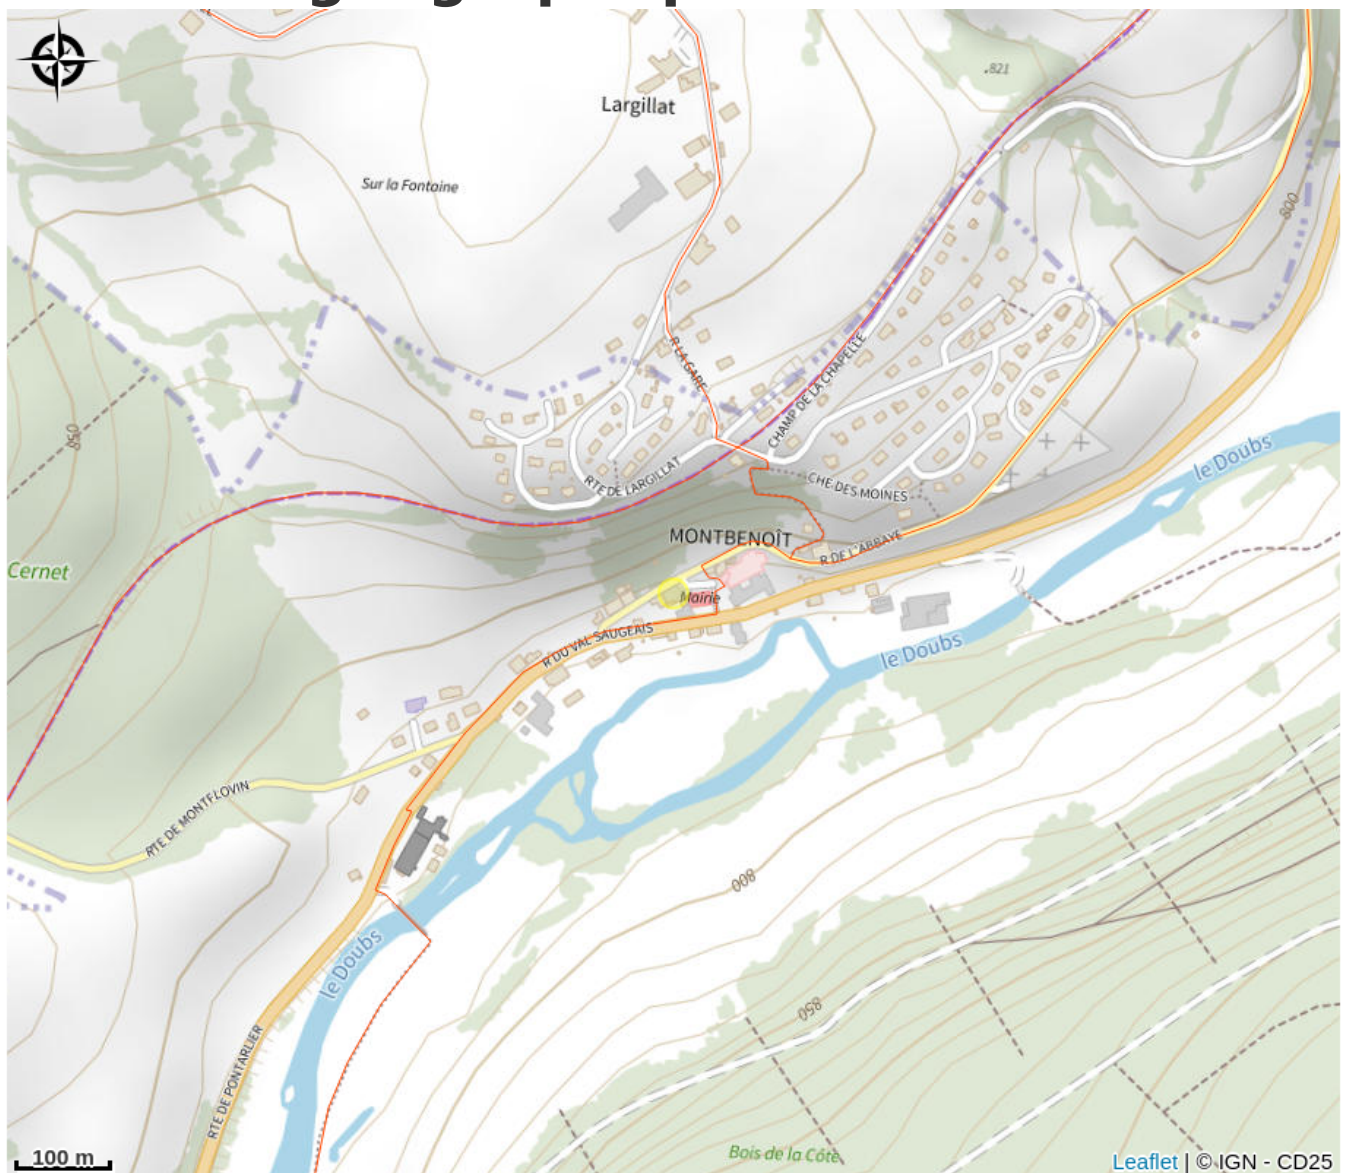

Le Sire de Joux

Haut Doubs

Crédit photo : HÔTEL - LE SIRE DE JOUX_3 (HÔTEL - LE SIRE DE JOUX)

Infos pratiques

Categorie : Hébergement

: Hôtel

Description

L'établissement se situe en face de la célèbre Abbaye de Montbenoit construite au XII siècle, au cœur de la République du Saugeais, entre la "capitale" du Haut Doubs (Pontarlier) et la " capitale " de l'horlogerie (Morteau). Lieu privilégié pour des loisirs authentiques dans une nature préservée été comme hiver. Garage voitures/motos.

Situation géographique

Toutes les infos pratiques

Contact

Adresse :

Place de l'Abbaye
25650 MONTBENOIT

Page facebook :

<https://www.facebook.com/Le-Sire-De-Joux-501080939968892/>

Téléphone :