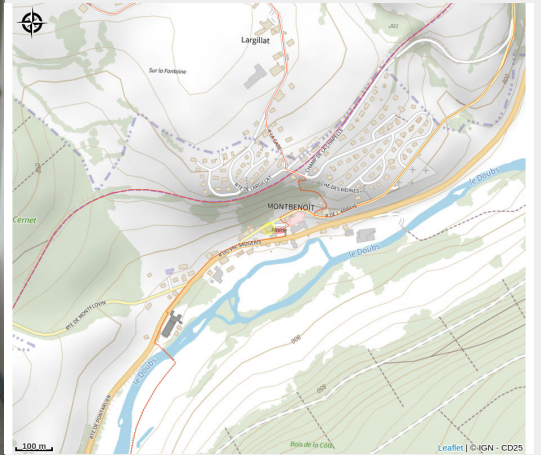

Le Sire de Joux

Haut Doubs

Crédit photo : HÔTEL - LE SIRE DE JOUX_3 (HÔTEL - LE SIRE DE JOUX)

Infos pratiques

Categorie : Hébergement

: Hôtel

Description

L'établissement se situe en face de la célèbre Abbaye de Montbenoit construite au XII siècle, au cœur de la République du Saugeais, entre la "capitale" du Haut Doubs (Pontarlier) et la " capitale " de l'horlogerie (Morteau). Lieu privilégié pour des loisirs authentiques dans une nature préservée été comme hiver. Garage voitures/motos.

Situation géographique

Toutes les infos pratiques

Contact

Adresse :

Place de l'Abbaye
25650 MONTBENOIT

Page facebook :

<https://www.facebook.com/Le-Sire-De-Joux-501080939968892/>

Téléphone :