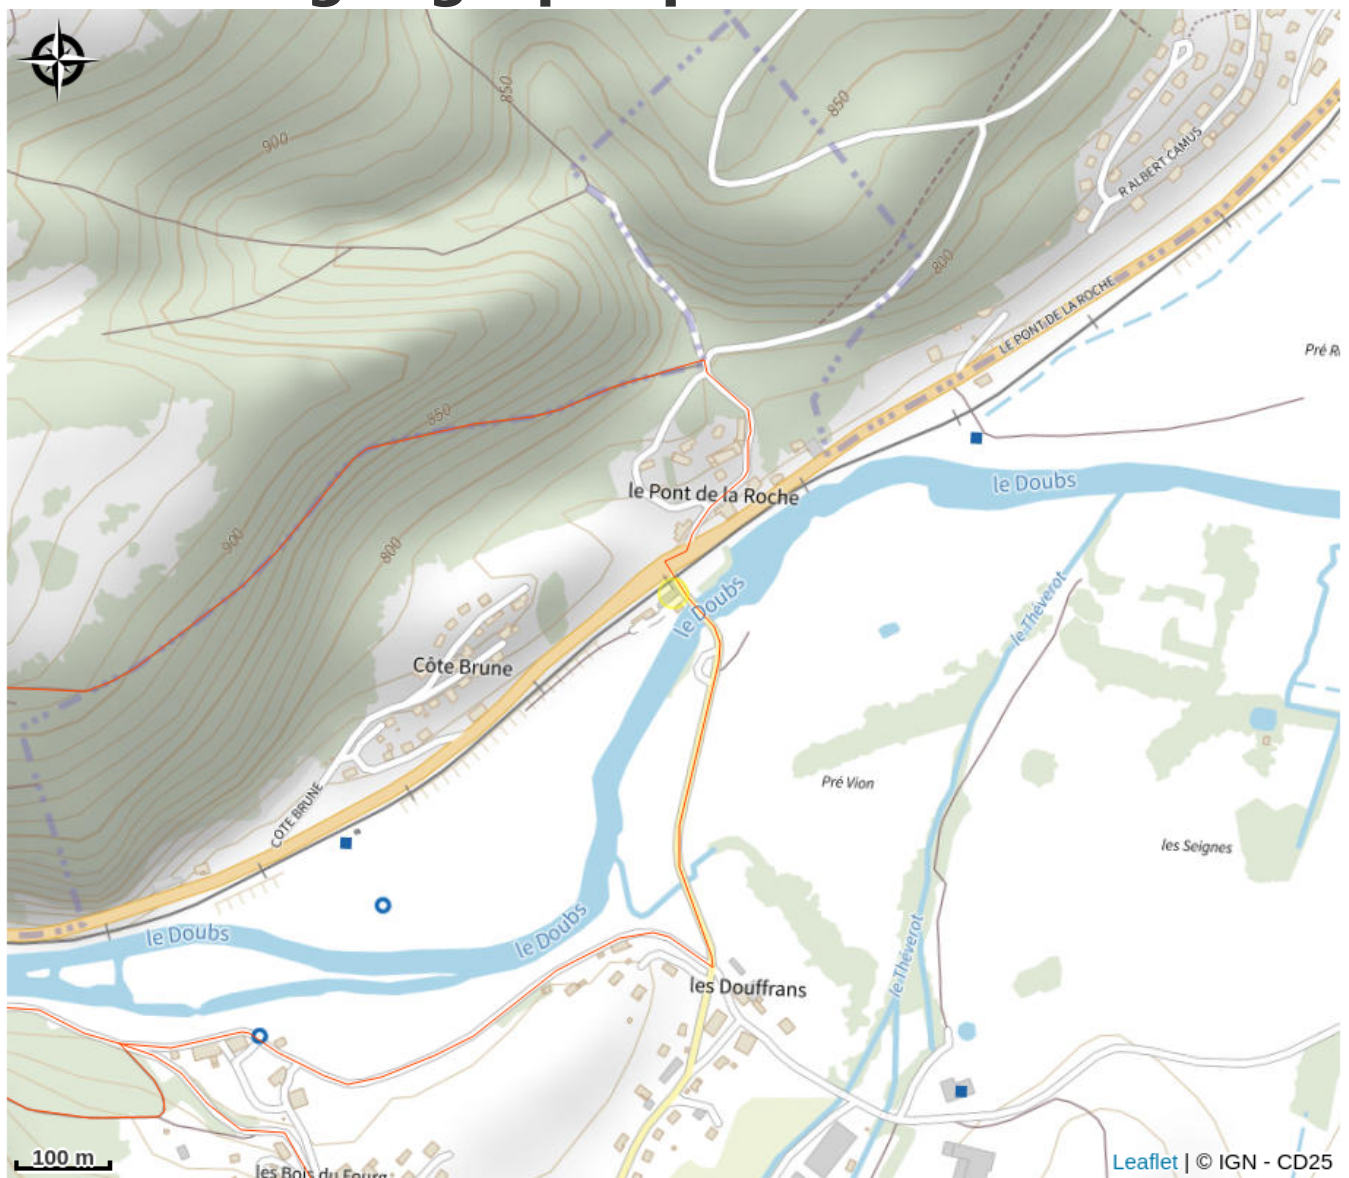

# Description

Situé en bordure du Doubs, l'hôtel du Pont vous offre un cadre verdoyant et une jolie vue sur le val de Morteau. Pour vos vacances ou tout simplement le temps d'une escale, vous séjournerez dans des chambres de caractère récemment rénovées. Amoureux de la gastronomie, vous apprécierez les mets raffinés du restaurant, élaborés à base de produits frais et du terroir.

# Situation géographique