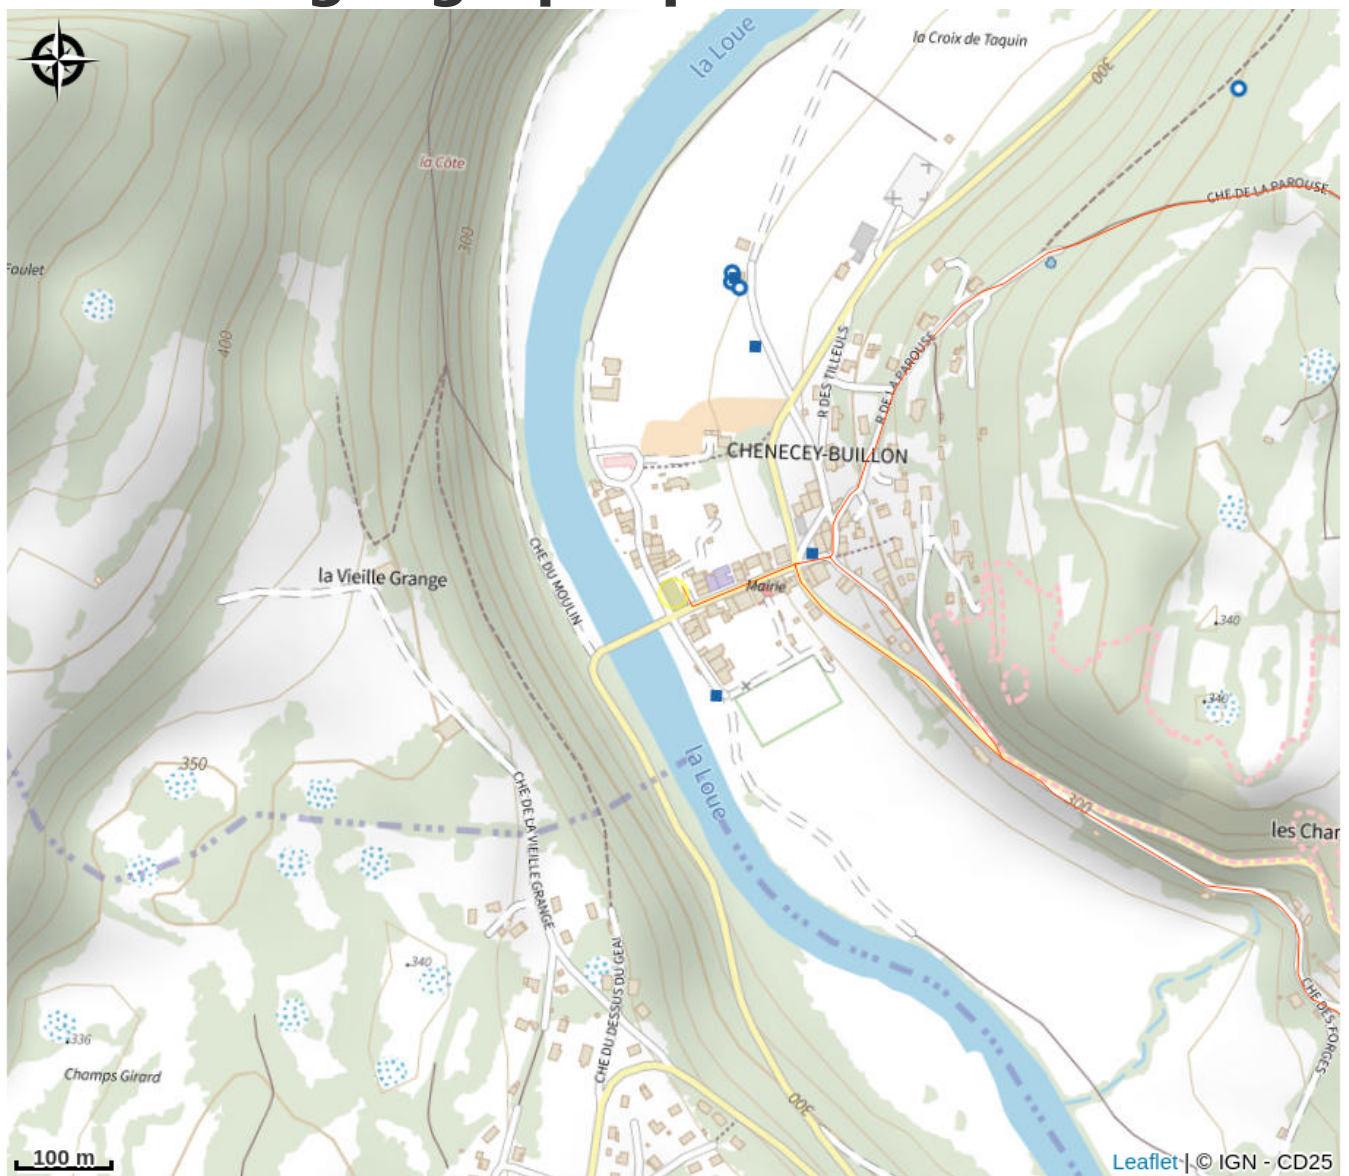

Chez Gervais

Loue-Lison

Crédit photo : HÔTEL - CHEZ GERVAIS_4 (Chez Gervais)

Infos pratiques

Categorie : Hébergement

: Hôtel

Description

Habiter chez Gervais au bord de la Loue ! Un hôtel de grand standing de 1780 magnifiquement rénové dans le style années 30, un petit paradis entre simplicité et haut de gamme. Les chambres sont vastes et les salles de bains en marbre, avec vue sur la Loue.

Situation géographique

Toutes les infos pratiques

Contact

Adresse :

2 rue de l'Église
25440 CHENECEY-BUILLON

Page facebook :

<https://www.facebook.com/chezgervais/>

Page instagram :