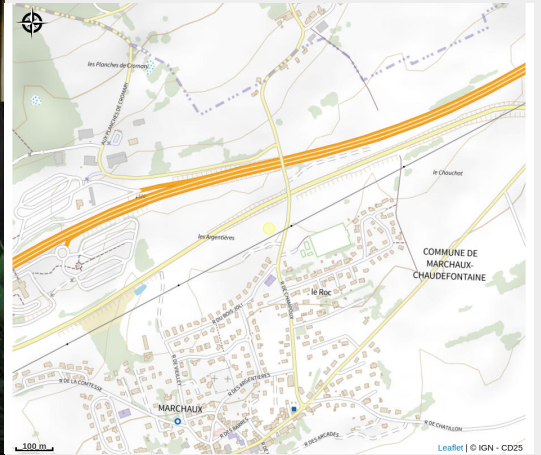

Ibis Besançon Marchaux

Grand Besançon

Crédit photo : HÔTEL - IBIS MARCHAUX (Ibis Marchaux)

Infos pratiques

Categorie : Hébergement

: Hôtel

Description

L'hôtel ibis Besançon Marchaux est situé sur l'Aire de Besançon Marchaux (A36 sens Beaune- Mulhouse, Aire de Besançon Champoux sens Mulhouse-Beaune), Vous pourrez découvrir le patrimoine culturel de Besançon à 10 min de l'hôtel ainsi que le centre des congrès Micropolis situé à 20 min.