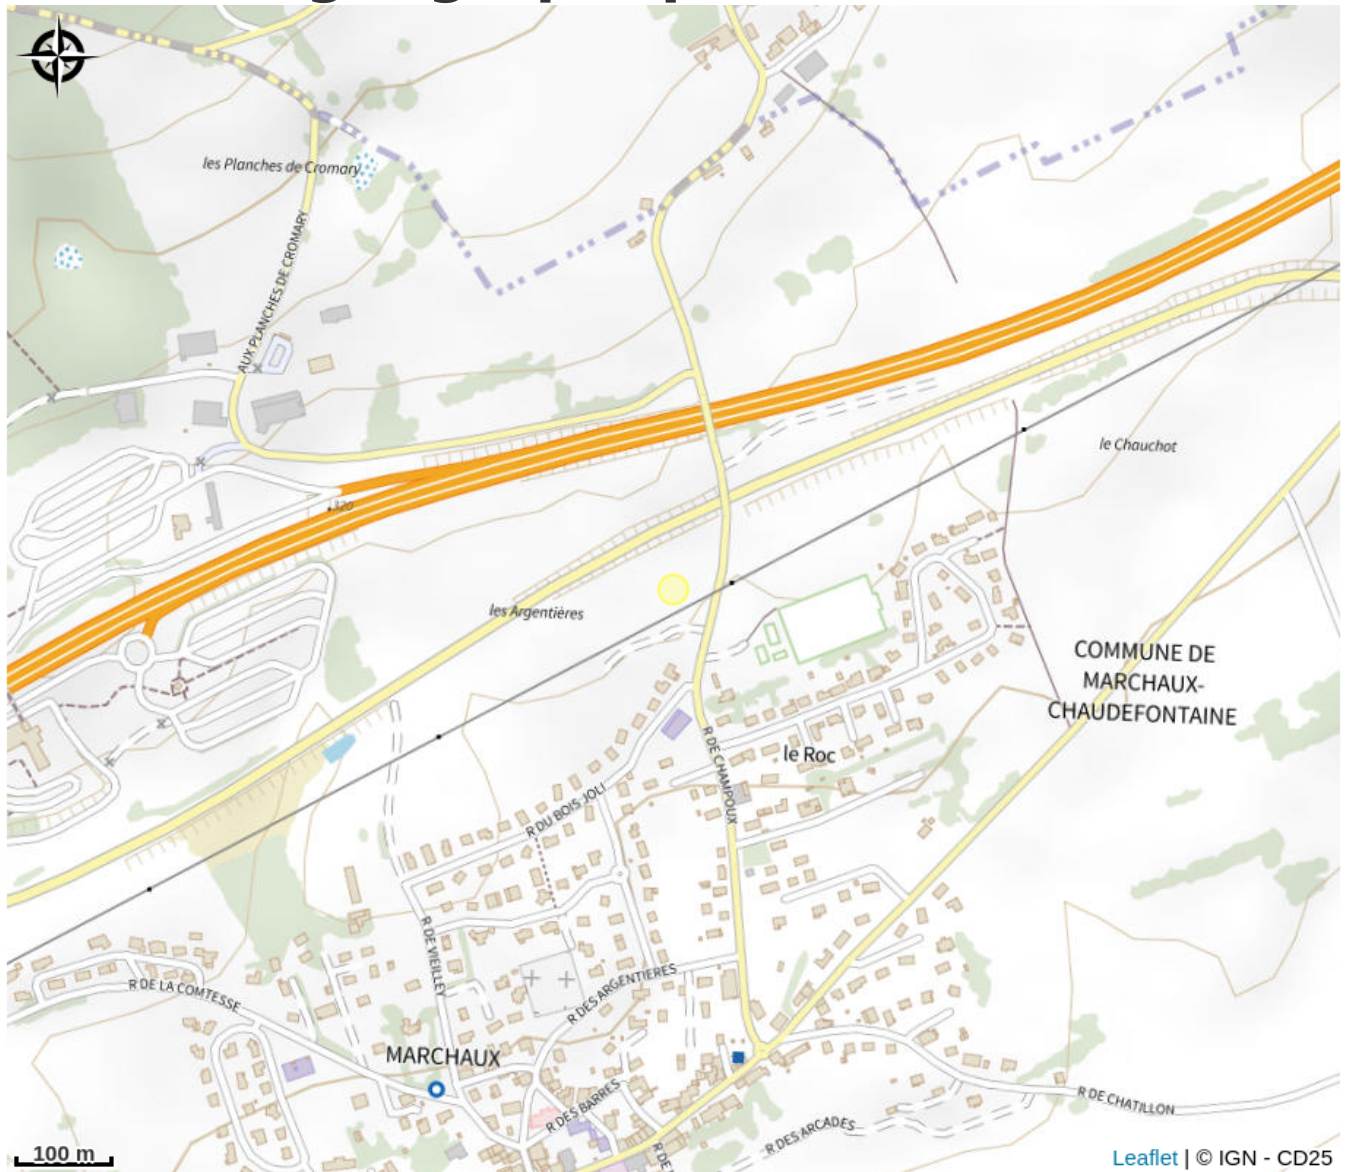

Situation géographique