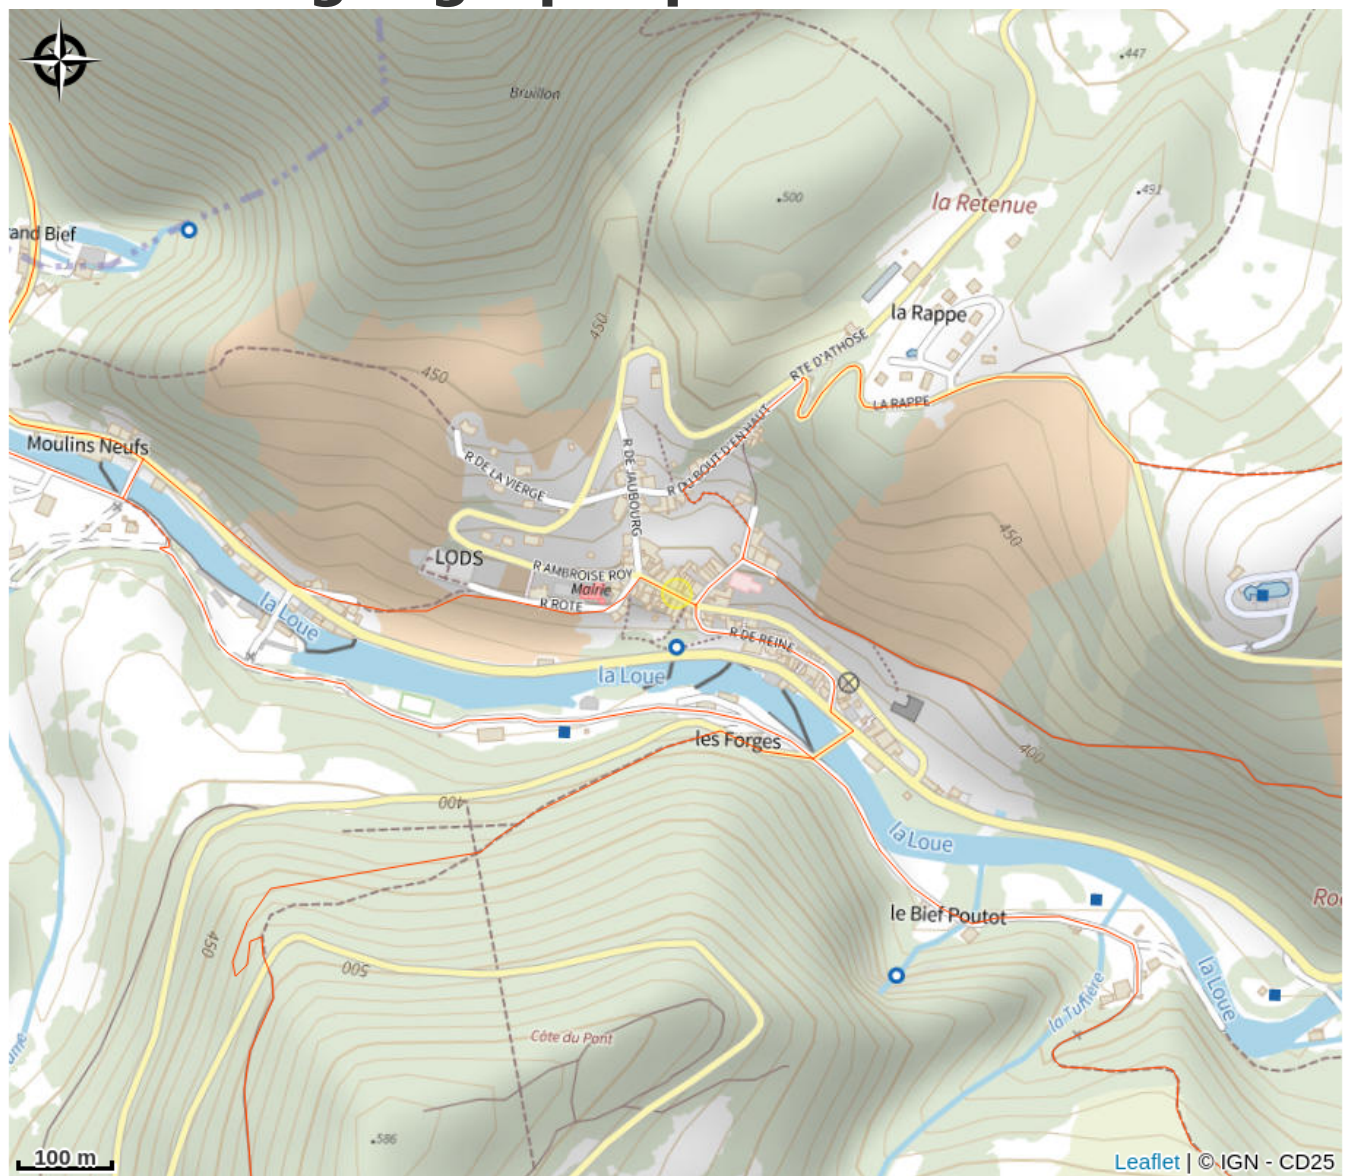

Situation géographique