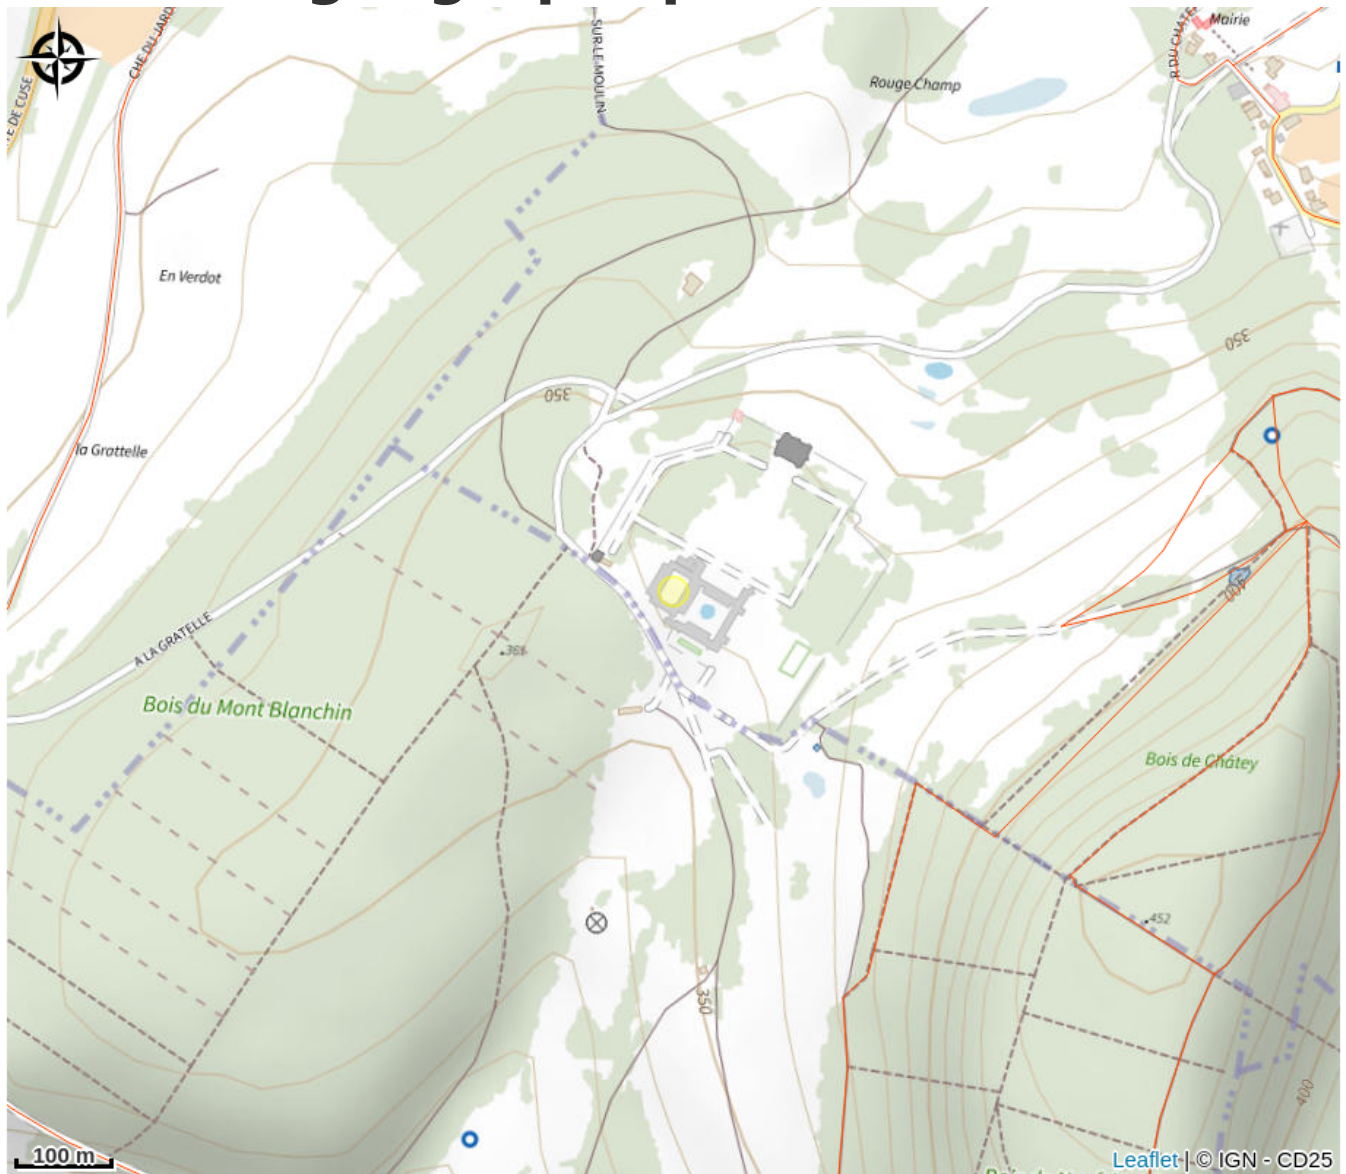

Hôtel du Château de Bournel

Doubs Central

Crédit photo : 1606-04_04_chateaubournel_bd (www.lennypellico.com)

Infos pratiques

Categorie : Hébergement

: Hôtel

Description

Situé au cœur de la Franche-Comté, le domaine du Château de Bournel se compose d'un golf, d'un hôtel grand confort, de salons spacieux, de salles de séminaires, d'un restaurant gastronomique "le Maugré", d'un bar et d'une brasserie. Soirée étape, repas de famille, salle de séminaire. Ainsi que de nombreuses activités centrés sur le bien-être et le développement de soi.

Situation géographique

Toutes les infos pratiques

Contact

Adresse :

Domaine de Bournel
25680 CUBRY

Page facebook :

www.facebook.com/chateau.bournel

Téléphone :