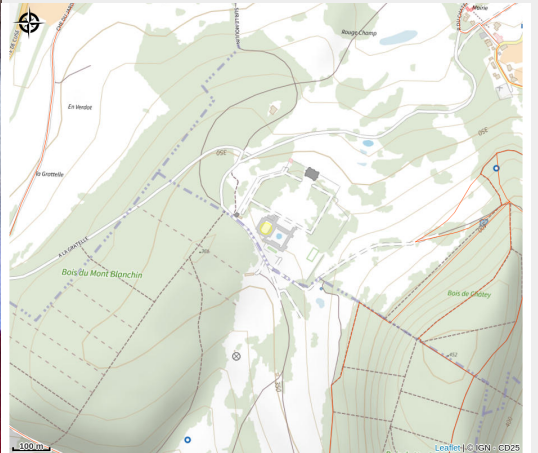

Hôtel du Château de Bournel

Doubs Central

Crédit photo : 1606-04_04_chateaubournel_bd (www.lennypellico.com)

Infos pratiques

Categorie : Hébergement

: Hôtel

Description

Situé au cœur de la Franche-Comté, le domaine du Château de Bournel se compose d'un golf, d'un hôtel grand confort, de salons spacieux, de salles de séminaires, d'un restaurant gastronomique "le Maugré", d'un bar et d'une brasserie. Soirée étape, repas de famille, salle de séminaire. Ainsi que de nombreuses activités centrés sur le bien-être et le développement de soi.

Situation géographique

Toutes les infos pratiques

Contact

Adresse :

Domaine de Bournel
25680 CUBRY

Page facebook :

www.facebook.com/chateau.bournel

Téléphone :