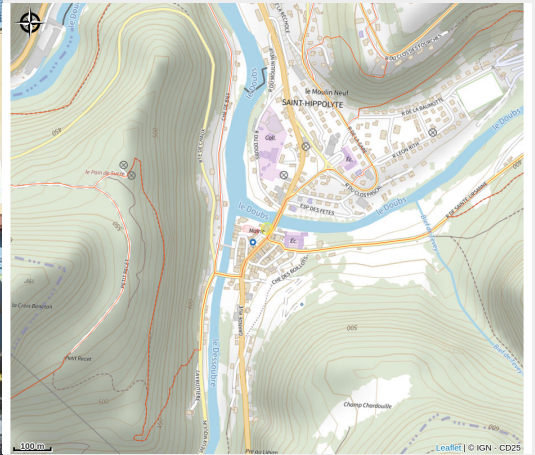

Infos pratiques

Categorie : Hébergement

: Hôtel