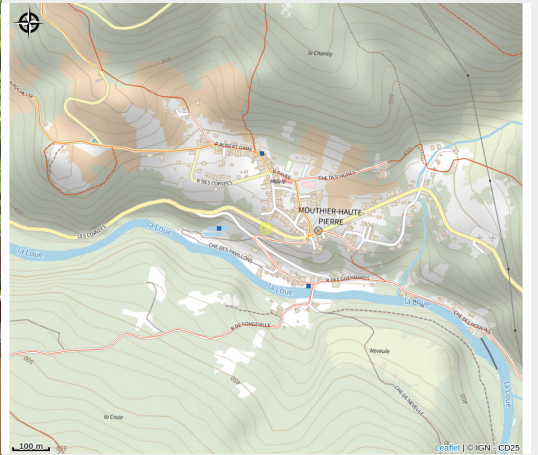

La Cascade

Loue-Lison

Crédit photo : HÔTEL - LA CASCADE_3 (HÔTEL - LA CASCADE)

Infos pratiques

Categorie : Hébergement

: Hôtel

Description

Établissement proposant une magnifique vue plongeante sur la Loue et sur le Rocher du Moine. Au restaurant panoramique, vous pourrez déguster une cuisine inventive à base de produits régionaux. Hôtel totalement non fumeur.

Situation géographique

Toutes les infos pratiques

Contact

Adresse :

4 route des Gorges de Nouailles
25920 MOUTHIER-HAUTE-PIERRE

Page facebook :

<https://www.facebook.com/La-cascade-181829185195653>

Téléphone :