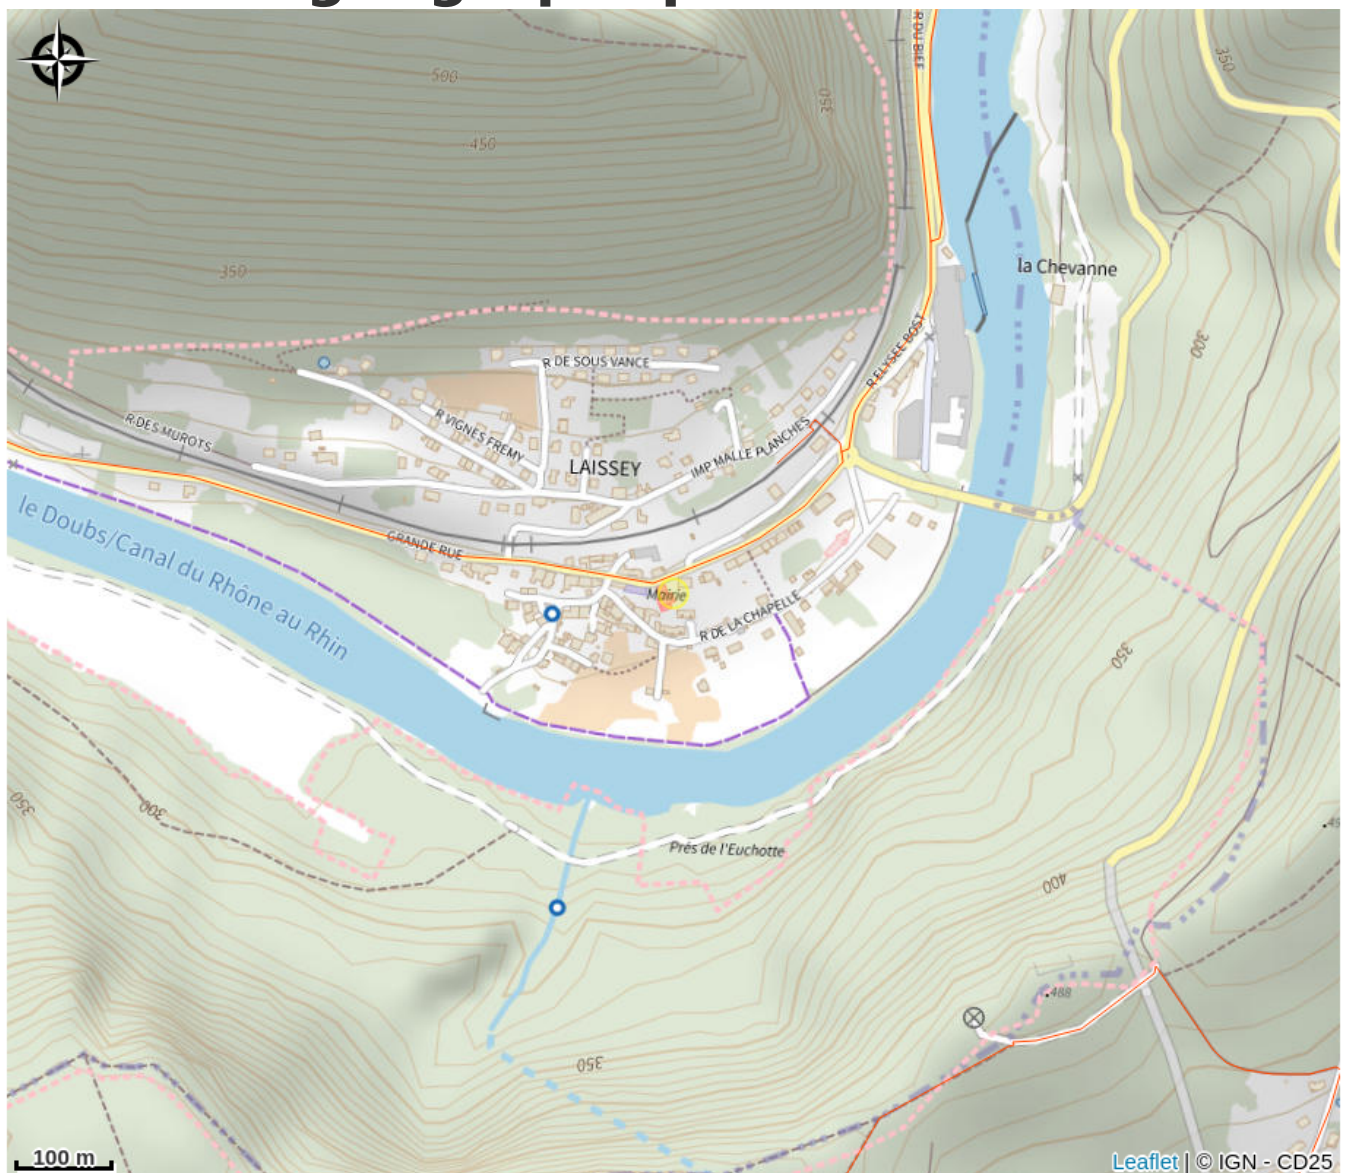

Situation géographique