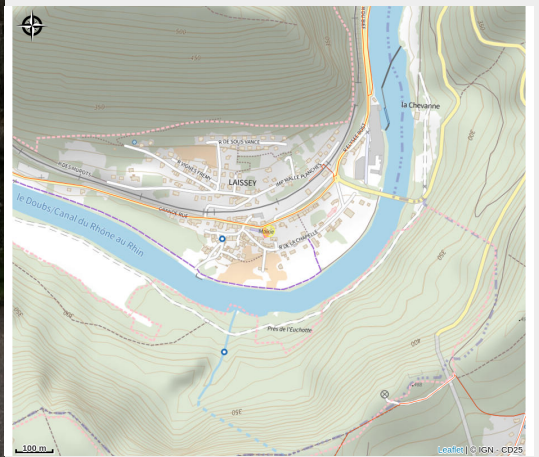

Aire de stationnement pour camping-cars à Laissey

Doubs Central

Crédit photo : IMG_20231214_115733_resized_20231215_095507489 (Mairie de Laissey)

Infos pratiques

Categorie : Hébergement

: Camping

Description

Il y a 2 aires de stationnement à Laissey : 2 emplacements à l'entrée du village près du Doubs, 2 emplacements au centre du village, près de la gare. Le stationnement est gratuit et possible toute l'année. Services à proximité : restaurant et épicerie.