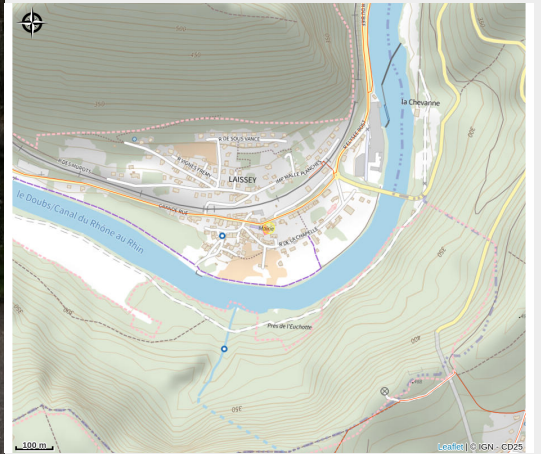

Aires de stationnement pour camping-cars

Doubs Central

Crédit photo : IMG_20231214_115733_resized_20231215_095507489 (Mairie de Laissey)

Infos pratiques

Categorie : Hébergement

: Camping

Description

Il y a 2 aires de stationnement à Laissey : 2 emplacements à l'entrée du village près du Doubs, 2 emplacements au centre du village, près de la gare. Le stationnement est gratuit et possible toute l'année. Services à proximité : restaurant et épicerie.

Situation géographique

Toutes les infos pratiques

Contact

Adresse :

Place de la Gare
25820 LAISSEY

Téléphone :

03 81 63 21 98

Téléphone :