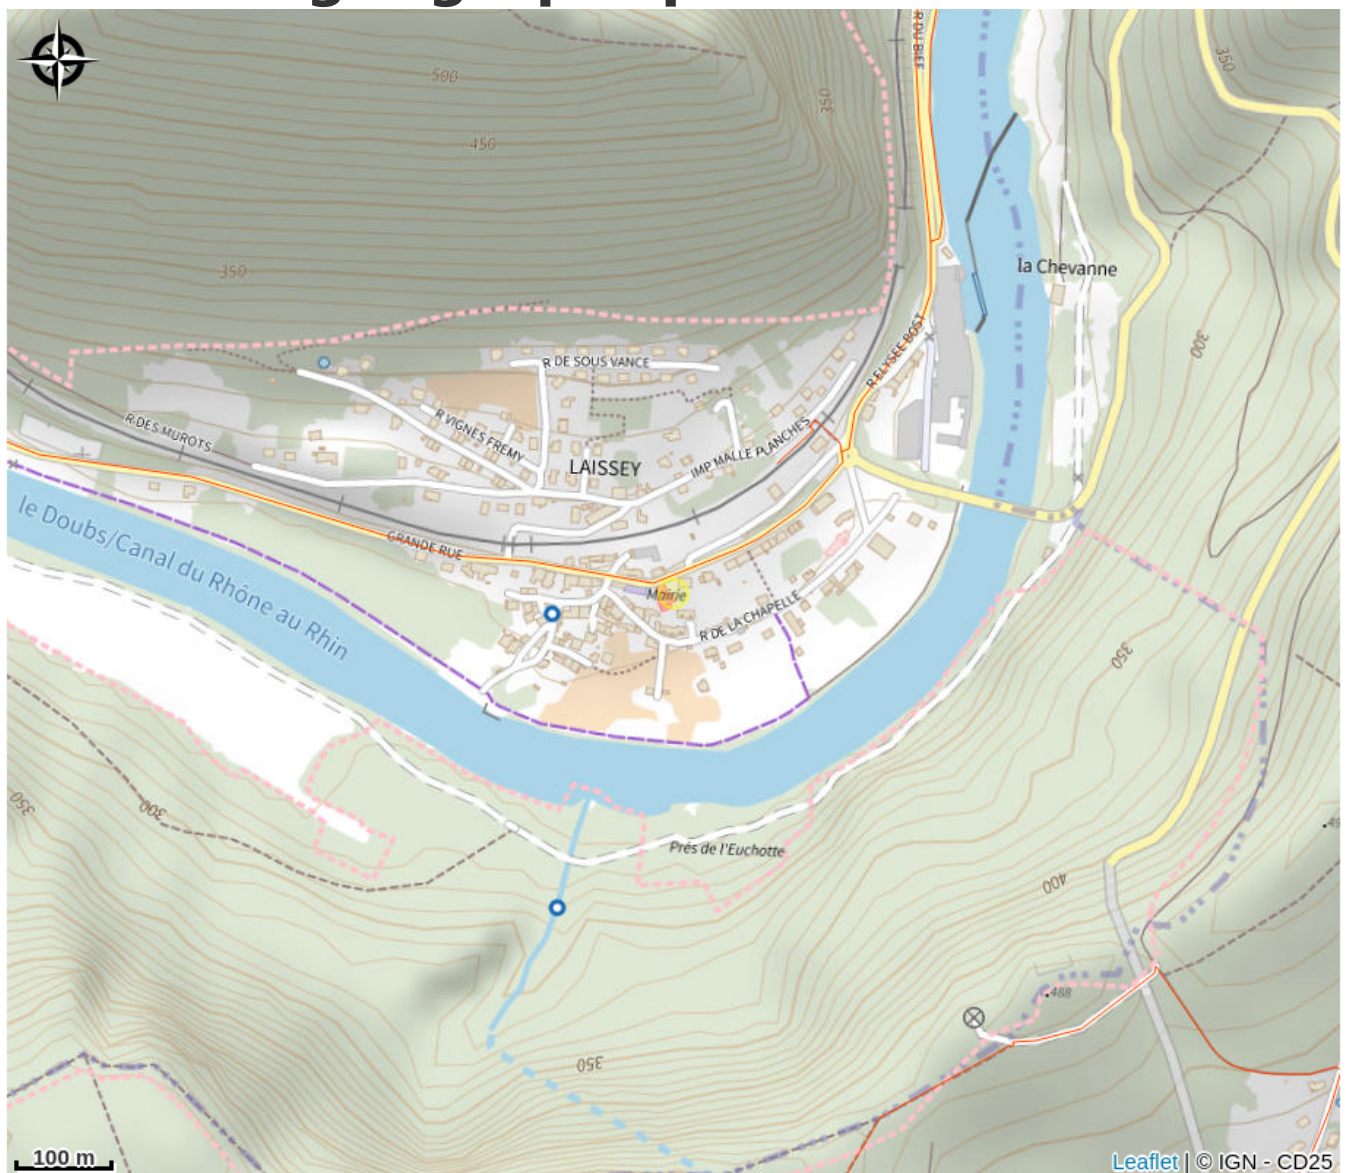

Aires de stationnement pour camping-cars

Doubs Central

Crédit photo : IMG_20231214_115733_resized_20231215_095507489 (Mairie de Laissey)

Infos pratiques

Categorie : Hébergement

: Camping

Description

Il y a 2 aires de stationnement à Laissey : 2 emplacements à l'entrée du village près du Doubs, 2 emplacements au centre du village, près de la gare. Le stationnement est gratuit et possible toute l'année. Services à proximité : restaurant et épicerie.

Situation géographique

Toutes les infos pratiques

Contact

Adresse :

Place de la Gare
25820 LAISSEY

Téléphone :

03 81 63 21 98

Téléphone :