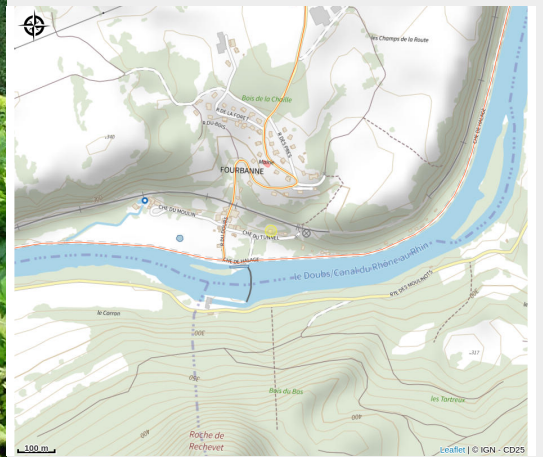

Camping chez l'habitant - La Maison Imparfaite

Doubs Central

Crédit photo : Camping-Maison_Imparfaite (Pauline Bakker)

Infos pratiques

Categorie : Hébergement

: Camping

Description

Camping chez l'habitant au bord du Doubs et véloroute. Sanitaire dans la maison. toilette sèche sur le terrain du camping. Possibilité de charger vos batteries. Eau potable. Camping non accessible aux voitures.