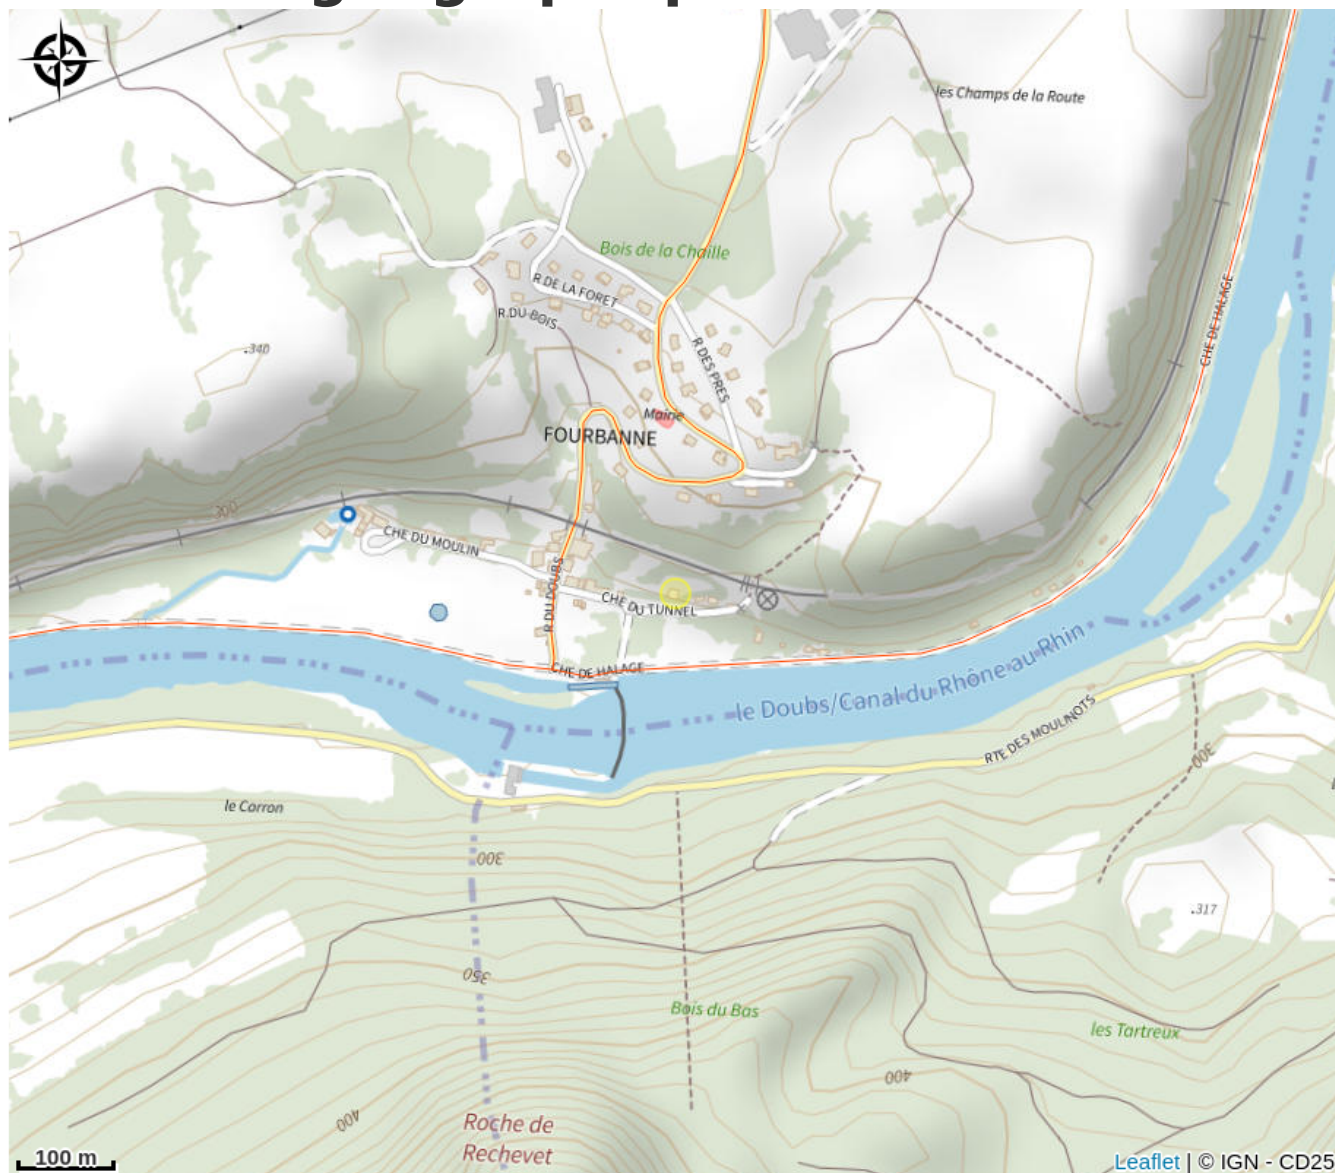

Camping chez l'habitant - La Maison Imparfaite

Doubs Central

Crédit photo : Camping-Maison_Imparfaite (Pauline Bakker)

Infos pratiques

Categorie : Hébergement

: Camping

Description

Camping chez l'habitant au bord du Doubs et véloroute. Sanitaire dans la maison. toilette sèche sur le terrain du camping. Possibilité de charger vos batteries. Eau potable. Camping non accessible aux voitures.

Situation géographique

Toutes les infos pratiques

Contact

Adresse :

5 chemin du Tunnel
25110 FOURBANNE

Téléphone :

09 82 46 92 13

Téléphone mobile :