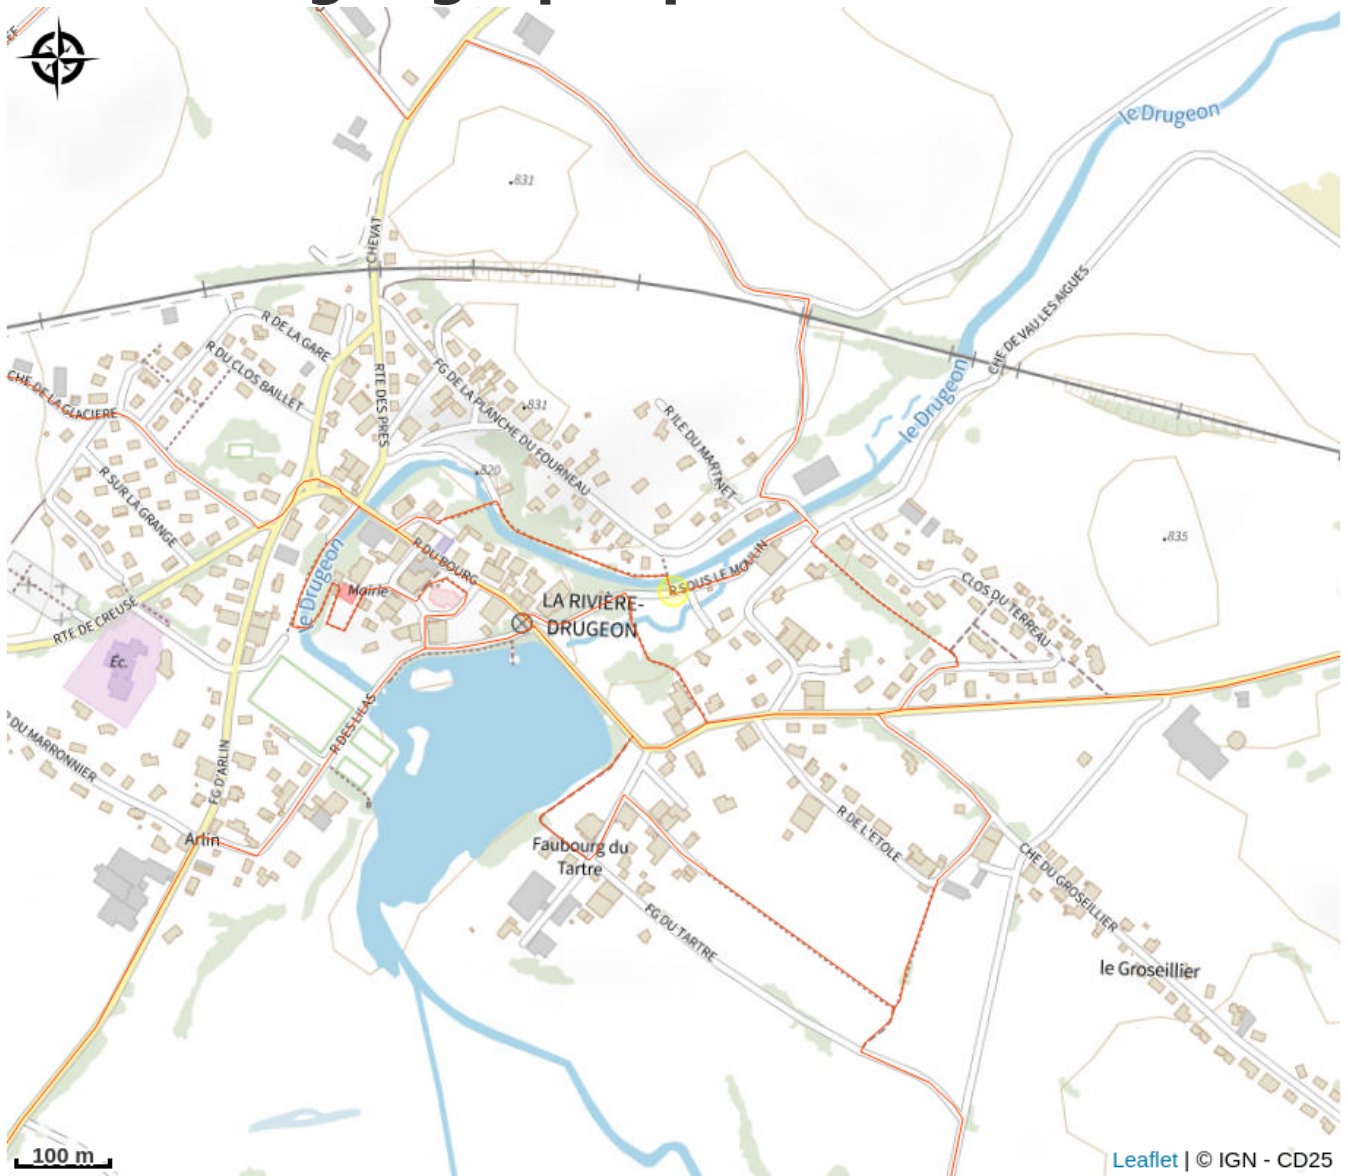

Aire d'accueil

Haut Doubs

Crédit photo : aire rivière (Mairie Rivière Dugeon)

Infos pratiques

Categorie : Hébergement

: Camping

Situation géographique

Toutes les infos pratiques

Contact

Adresse :

rue du Moulin
25560 LA RIVIERE-DRUGEON

Téléphone :

03 81 89 70 50

[mairie-de-la-riviere-
drugeon@wanadoo.fr](mailto:mairie-de-la-riviere-drugeon@wanadoo.fr)

Source

Décibelles Data