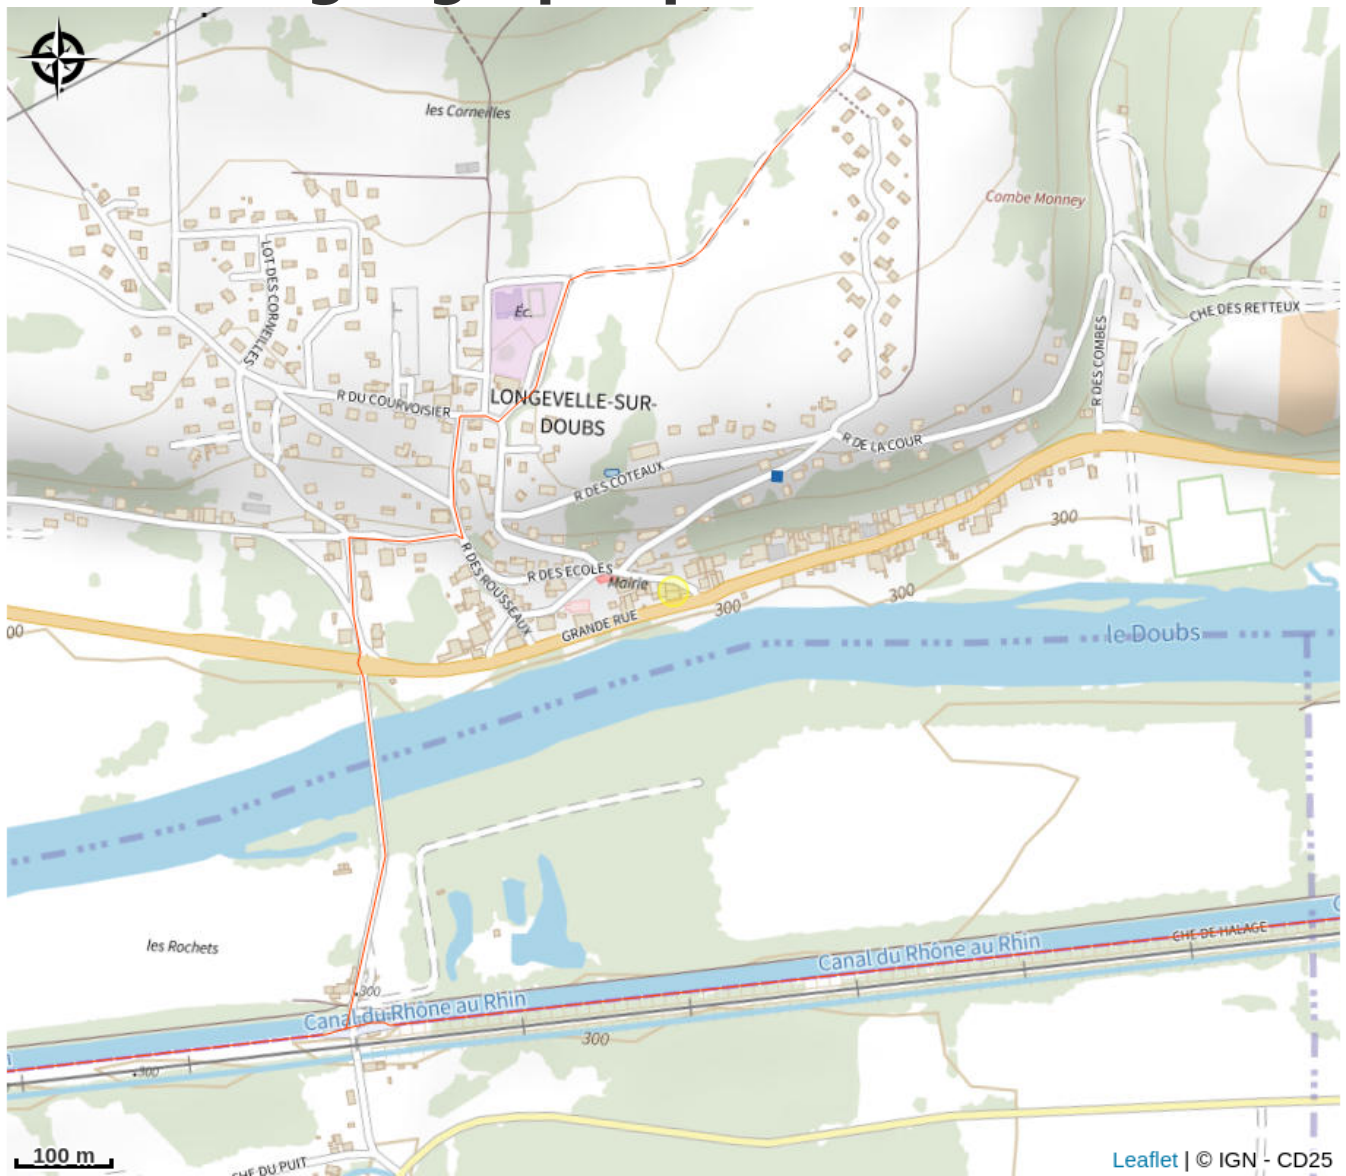

Situation géographique