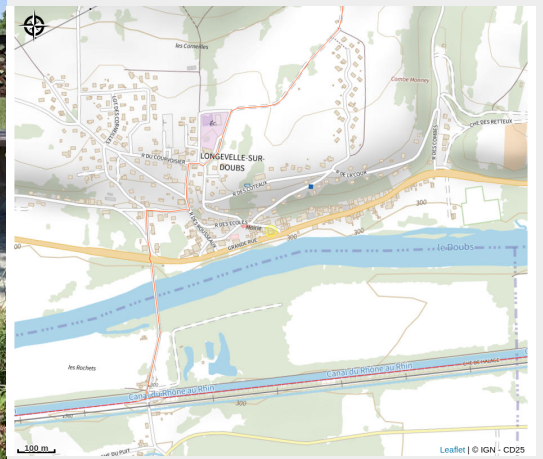

Aire de camping-cars au bord du Doubs

Pays de Montbéliard

Crédit photo : Aire de camping cars Longeville-sur-Doubs (Mairie de Longeville-sur-Doubs)

Infos pratiques

Categorie : Hébergement

: Camping

Description

L'aire de camping-car est idéalement située en bordure de rivière à 300 mètres de l'EuroVelo 6. Profitez de 5 emplacements avec 2 tables et bancs à proximité et la possibilité d'accéder au bord de la rivière le Doubs.